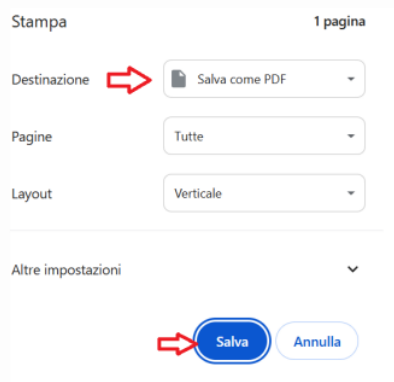

Si precisa che il predetto punteggio finale tiene conto dell'esito della verifica da parte della Commissione esaminatrice delle n. 39 osservazioni in merito ad eventuali errori materiali trasmesse dai candidati nei termini previsti dall'avviso.

Pertanto non verrà data singola risposta alle mail/PEC dei candidati e l'eventuale accoglimento della propria segnalazione è desumibile dalla rettifica del punteggio rispetto a quello della graduatoria finale approvata con D.D. 26986/2025 e pubblicata il 31/12/2025.

Si ricorda che, per meglio comprendere le decisioni della Commissione, è importante leggere con attenzione l'Avviso della procedura nel quale sono riportati anche i punteggi massimi attribuibili a ciascun elemento (es. max 10 punti per gli incarichi e nomine) e prendere visione ogni altro documento disponibile nella predetta piattaforma e far riferimento esclusivamente ai criteri di valutazione stabiliti dalla Commissione relativi alla propria procedura (anch'essi pubblicati sulla piattaforma unitamente ai criteri di altre commissioni).

Si invita inoltre a salvare in pdf la propria scheda punteggi premendo i tasti + -> SALVA COME PDF – tasto SALVA.

In caso di malfunzionamento della piattaforma si invitano i candidati a trasmettere tempestivamente comunicazione a: concorsi-info@regione.toscana.it