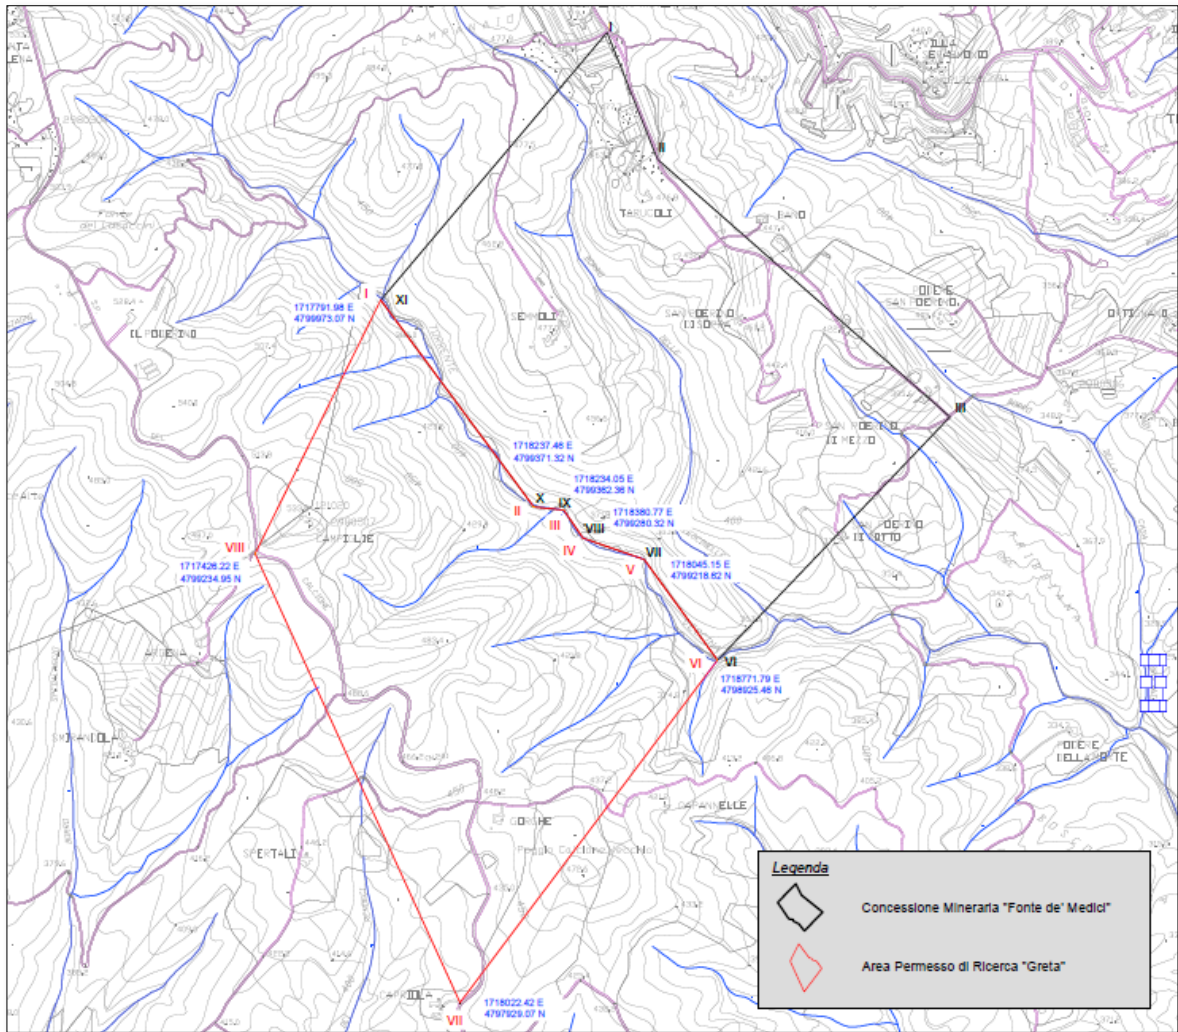

1. Perimetro dell'area del permesso di ricerca evidenziato con una linea rossa continua e i vertici con numerazione romana;
2. Ubicazione dello stabilimento di imbottigliamento e del percorso delle condotte adduttrici che da ciascun pozzo portano allo stabilimento.

La cartografia è osservabile nella Tavola T-02 all'interno degli allegati.

C) PLANIMETRIA CATASTALE E MONOGRAFIE VERTICI CONCESSIONE

C.1 Planimetria catastale

La Planimetria catastale è mostrata in Tavola T-02 "Planimetria Catastale", allegata alla presente relazione. In tale cartografia, il perimetro dell'area di permesso di ricerca è stato evidenziato con una linea rossa continua, mentre ciascun vertice viene indicato con una numerazione romana che progredisce dal vertice iniziale in senso orario.

C.2 Monografie topografiche e fotografiche dei vertici

Nella Figura seguente viene mostrato un estratto dalla cartografia CTR in scala 1:10.000 con la localizzazione dei vertici.

Figura 1: Inquadramento area permesso di ricerca.

A seguire verranno riportate le monografie dei vertici del permesso di ricerca "Greta" con riportate le coordinate geografiche e catastali identificative. In particolare, i vertici da I a VI dell'area oggetto di studio corrispondono a quelli individuati dal lato ovest dell'attuale Concessione Fonte de' Medici, ovvero da XI a VI.