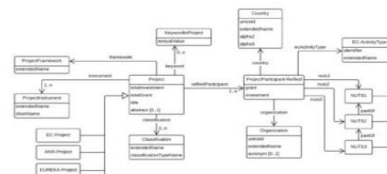

La legge regionale 20/2009

Ha permesso la creazione di Toscana Open Research

Toscana Open Research

Strumento accessibile

Integrazione e analisi di dati

Quadro di conoscenza

Politiche di intervento

Toscana Open Research

Regione Toscana

**Toscana
Open Research**

Docenti e ricercatori

Cittadini

Studenti

Imprese

A chi si
rivolge?

I contenuti

L'osservatorio consente la fruizione di notizie dal mondo della ricerca, grafici, approfondimenti sui progetti finanziati dalla Regione e molto altro.

News in evidenza

Dalla collaborazione tra il progetto della Regione Toscana e l'Agenzia per l'Italia Digitale arriva un'ontologia di riferimento nazionale per l'alta formazione e la ricerca.