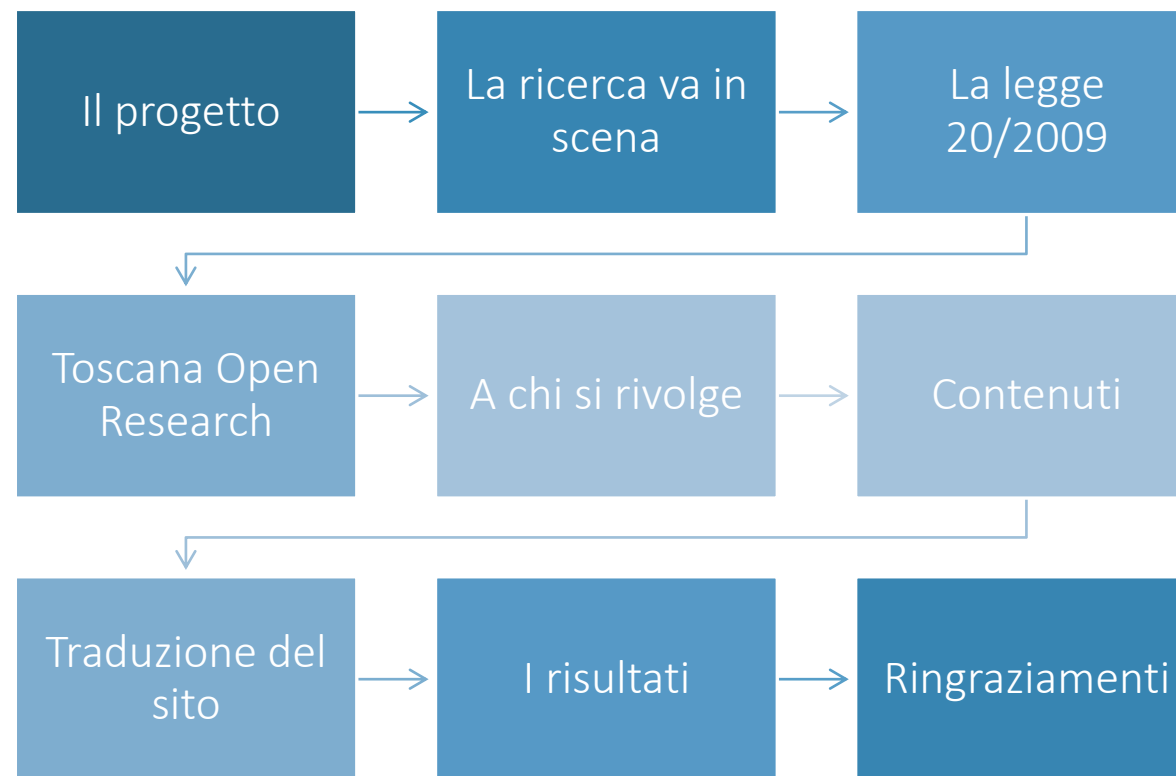

Regione Toscana

Chiara Ciardi

Liceo Machiavelli Firenze

2019/2020

PCTO

La mia esperienza alla Giunta Regionale

Sommario

Il percorso con la Regione Toscana

Contatto con il mondo del lavoro e della ricerca

Apprendimento di competenze trasversali

Regione Toscana

Ministero dell'Istruzione
Ufficio Scolastico Regionale per la Toscana

3 DICEMBRE 2019

LA RICERCA VA IN SCENA