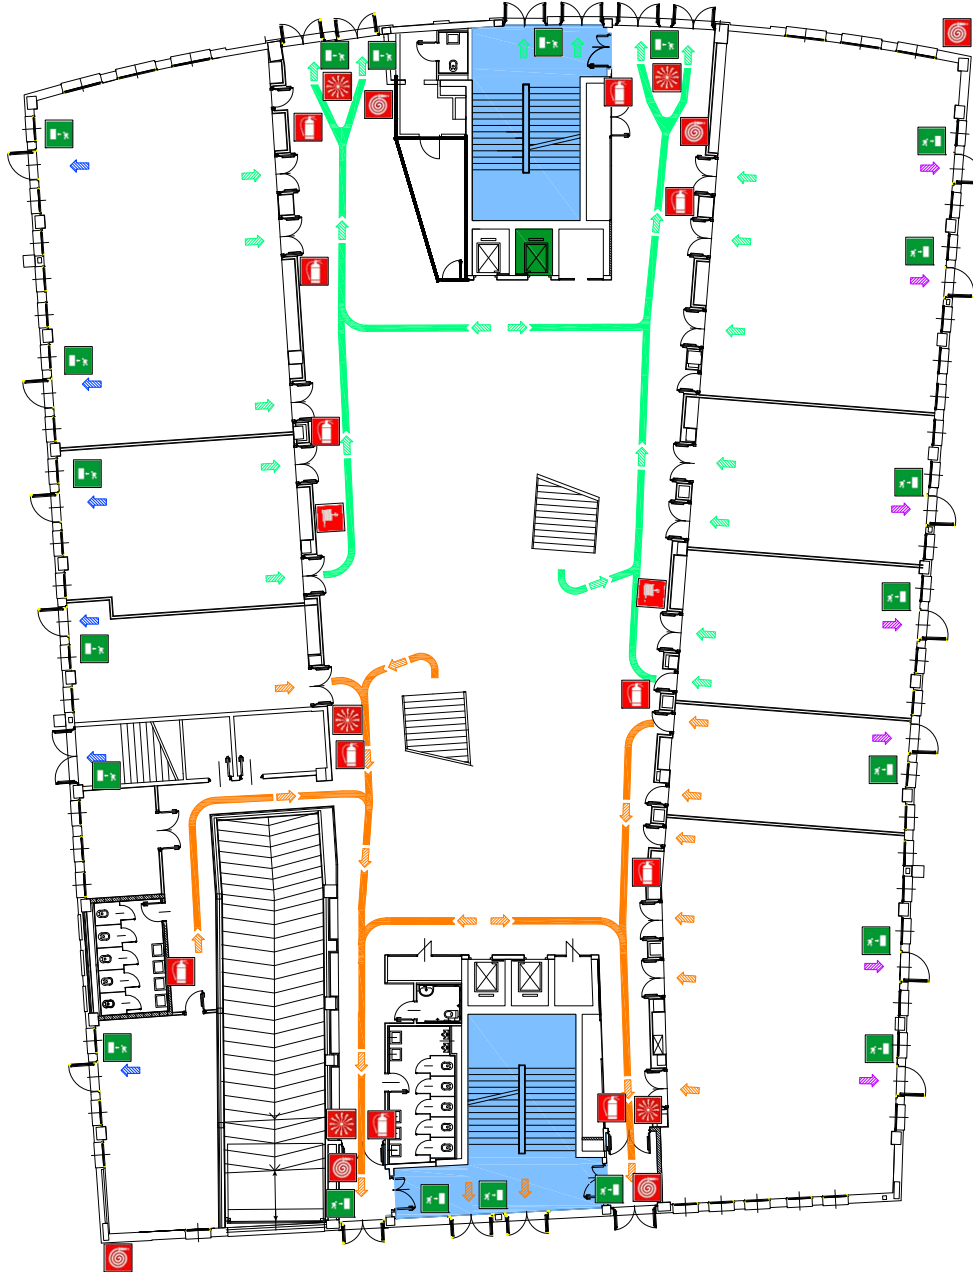

Ingresso principale edificio  
Via delle Pandette

LEGENDA

 Voi siete qui

	Uscita di emergenza
	Pulsante di allarme
	Idrante
	Estintore
	Naspo
	Scala protetta
	Ascensore per evacuazione disabili in condizioni di emergenza

	Esodo 1		Esodo 4
	Esodo 2		
	Esodo 3		

Emesso da:  
Servizio Prevenzione e Protezione

Realizzato da:  
Gruppo Sicurezza  
Dipartimento di Meccanica e Tecnologie Industriali

Rev.01 - Maggio 2004