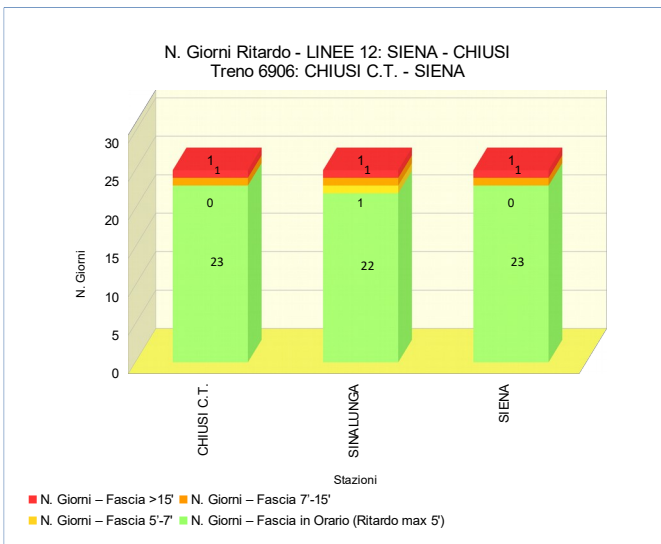

ANALISI DELLA PUNTUALITA' MENSILE TRENI REGIONE TOSCANA

LINEA 12: SIENA – CHIUSI
TRENO 6906: CHIUSI C.T. - SIENA
Periodo: GIUGNO 2018

TRENO		6906
Stazione Partenza	CHIUSI C.T.	Orario Partenza
Stazione Arrivo	SIENA	Orario Arrivo
Frequenza	Circola nei giorni lavorativi (dal lunedì al sabato)	
N. TRENI – PUNTUALITA'		
N. Treni PROGRAMMATI		25
N. Treni SOPPRESSI		0
N. treni con LIMITAZIONE		0
N. treni CIRCOLATI		25
N. treni CIRCOLATI arrivati DESTINAZIONE in ORARIO (Ritardo max 5')		23
PUNTUALITA' (Treni Circolati, Ritardo max 5')		92,0%
KM - SERVIZIO		
TRENI*KM PROGRAMMATI		2.225
TRENI*KM SOPPRESSI		0
TRENI*KM CON LIMITAZIONE		0
RITARDO (min)		
RITARDO MEDIO IN PARTENZA (min)		2,6
RITARDO MEDIO IN ARRIVO (min)		4,1

Stazione	% Treni in Orario (Ritardo max 5')	% Treni con Ritardo max 7'	% Treni con Ritardo max 15'
CHIUSI C.T.	92,0%	92,0%	96,0%
SINALUNGA	88,0%	92,0%	96,0%
SIENA	92,0%	92,0%	96,0%

NOTE dall'Esercizio: