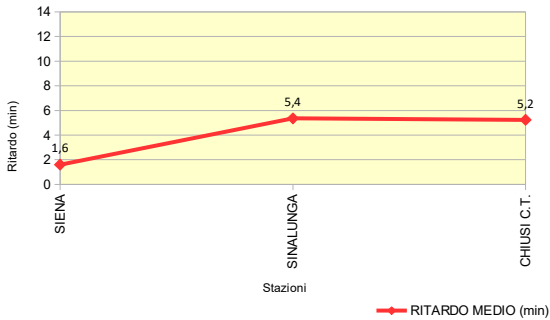

ANALISI DELLA PUNTUALITA' MENSILE TRENI REGIONE TOSCANA

LINEA 12: SIENA – CHIUSI
TRENO 6915: SIENA - CHIUSI C.T.
Periodo: GIUGNO 2018

TRENO		6915
Stazione Partenza	SIENA	Orario Partenza 16:04
Stazione Arrivo	CHIUSI C.T.	Orario Arrivo 17:21
Frequenza	Circola nei giorni lavorativi (dal lunedì al sabato)	
N. TRENI – PUNTUALITA'		
N. Treni PROGRAMMATI		25
N. Treni SOPPRESSI		0
N. treni con LIMITAZIONE		0
N. treni CIRCOLATI		25
N. treni CIRCOLATI arrivati DESTINAZIONE in ORARIO (Ritardo max 5')		20
PUNTUALITA' (Treni Circolati, Ritardo max 5')		80,0%
KM - SERVIZIO		
TRENI*KM PROGRAMMATI		2.225
TRENI*KM SOPPRESSI		0
TRENI*KM CON LIMITAZIONE		0
RITARDO (min)		
RITARDO MEDIO IN PARTENZA (min)		1,6
RITARDO MEDIO IN ARRIVO (min)		5,2

Stazione	% Treni in Orario (Ritardo max 5')	% Treni con Ritardo max 7'	% Treni con Ritardo max 15'
SIENA	96,0%	100,0%	100,0%
SINALUNGA	76,0%	84,0%	96,0%
CHIUSI C.T.	80,0%	88,0%	96,0%

Ritardo Medio - LINEA 12: SIENA - CHIUSI
Treno 6915: SIENA - CHIUSI C.T.