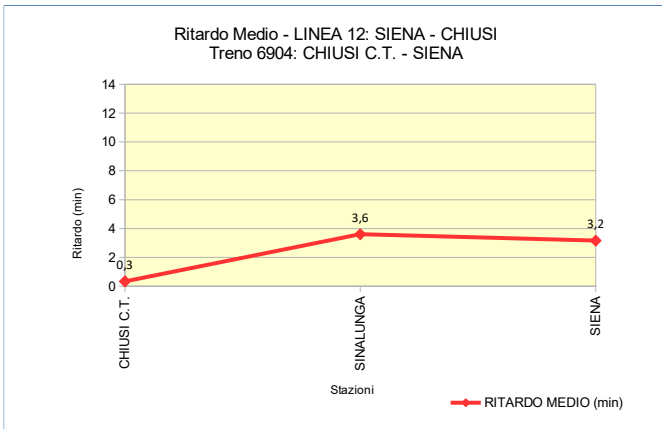

ANALISI DELLA PUNTUALITA' MENSILE TRENI REGIONE TOSCANA

LINEA 12: SIENA – CHIUSI
TRENO 6904: CHIUSI C.T. - SIENA
Periodo: GIUGNO 2018

TRENO		6904
Stazione Partenza	CHIUSI C.T.	Orario Partenza 06:47
Stazione Arrivo	SIENA	Orario Arrivo 07:56
Frequenza	Circola nei giorni lavorativi (dal lunedì al sabato)	
N. TRENI – PUNTUALITA'		
N. Treni PROGRAMMATI		25
N. Treni SOPPRESSI		0
N. treni con LIMITAZIONE		0
N. treni CIRCOLATI		25
N. treni CIRCOLATI arrivati DESTINAZIONE in ORARIO (Ritardo max 5')		21
PUNTUALITA' (Treni Circolati, Ritardo max 5')		84,0%
KM - SERVIZIO		
TRENI*KM PROGRAMMATI		2.225
TRENI*KM SOPPRESSI		0
TRENI*KM CON LIMITAZIONE		0
RITARDO (min)		
RITARDO MEDIO IN PARTENZA (min)		0,3
RITARDO MEDIO IN ARRIVO (min)		3,2

Stazione	% Treni in Orario (Ritardo max 5')	% Treni con Ritardo max 7'	% Treni con Ritardo max 15'
CHIUSI C.T.	100,0%	100,0%	100,0%
SINALUNGA	96,0%	96,0%	96,0%
SIENA	84,0%	96,0%	96,0%

NOTE dall'Esercizio: