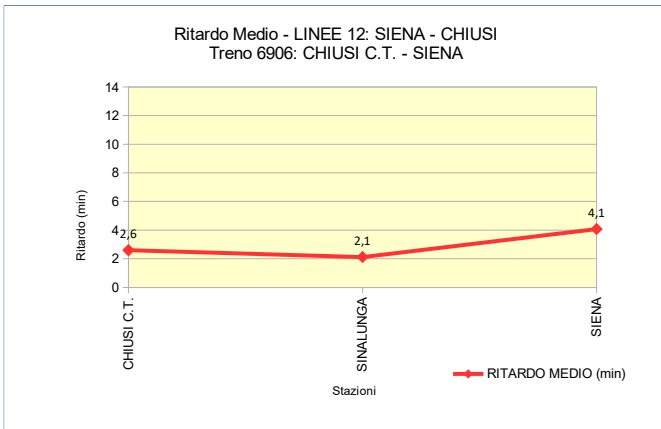

ANALISI DELLA PUNTUALITA' MENSILE TRENI REGIONE TOSCANA

LINEA 12: SIENA – CHIUSI
TRENO 6906: CHIUSI C.T. - SIENA
Periodo: GIUGNO 2018

TRENO		6906
Stazione Partenza	CHIUSI C.T.	Orario Partenza
Stazione Arrivo	SIENA	Orario Arrivo
Frequenza	Circola nei giorni lavorativi (dal lunedì al sabato)	
N. TRENI – PUNTUALITA'		
N. Treni PROGRAMMATI		25
N. Treni SOPPRESSI		0
N. treni con LIMITAZIONE		0
N. treni CIRCOLATI		25
N. treni CIRCOLATI arrivati DESTINAZIONE in ORARIO (Ritardo max 5')		23
PUNTUALITA' (Treni Circolati, Ritardo max 5')		92,0%
KM - SERVIZIO		
TRENI*KM PROGRAMMATI		2.225
TRENI*KM SOPPRESSI		0
TRENI*KM CON LIMITAZIONE		0
RITARDO (min)		
RITARDO MEDIO IN PARTENZA (min)		2,6
RITARDO MEDIO IN ARRIVO (min)		4,1

Stazione	% Treni in Orario (Ritardo max 5')	% Treni con Ritardo max 7'	% Treni con Ritardo max 15'
CHIUSI C.T.	92,0%	92,0%	96,0%
SINALUNGA	88,0%	92,0%	96,0%
SIENA	92,0%	92,0%	96,0%

NOTE dall'Esercizio: