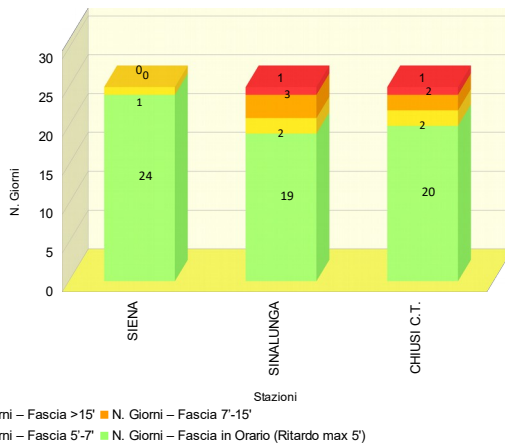

N. Giorni Ritardo - LINEA 12: SIENA - CHIUSI
Treno 6915: SIENA - CHIUSI C.T.