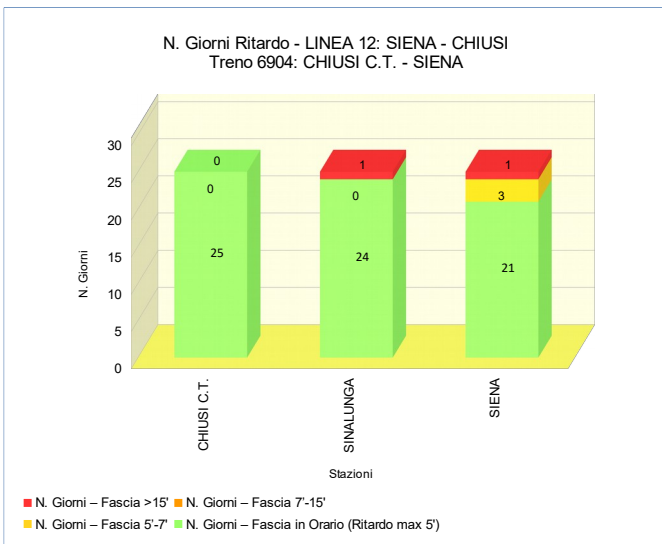

ANALISI DELLA PUNTUALITA' MENSILE TRENI REGIONE TOSCANA

LINEA 12: SIENA – CHIUSI
TRENO 6904: CHIUSI C.T. - SIENA
Periodo: GIUGNO 2018

TRENO		6904
Stazione Partenza	CHIUSI C.T.	Orario Partenza 06:47
Stazione Arrivo	SIENA	Orario Arrivo 07:56
Frequenza	Circola nei giorni lavorativi (dal lunedì al sabato)	
N. TRENI – PUNTUALITA'		
N. Treni PROGRAMMATI		25
N. Treni SOPPRESSI		0
N. treni con LIMITAZIONE		0
N. treni CIRCOLATI		25
N. treni CIRCOLATI arrivati DESTINAZIONE in ORARIO (Ritardo max 5')		21
PUNTUALITA' (Treni Circolati, Ritardo max 5')		84,0%
KM - SERVIZIO		
TRENI*KM PROGRAMMATI		2.225
TRENI*KM SOPPRESSI		0
TRENI*KM CON LIMITAZIONE		0
RITARDO (min)		
RITARDO MEDIO IN PARTENZA (min)		0,3
RITARDO MEDIO IN ARRIVO (min)		3,2

Stazione	% Treni in Orario (Ritardo max 5')	% Treni con Ritardo max 7'	% Treni con Ritardo max 15'
CHIUSI C.T.	100,0%	100,0%	100,0%
SINALUNGA	96,0%	96,0%	96,0%
SIENA	84,0%	96,0%	96,0%

NOTE dall'Esercizio: