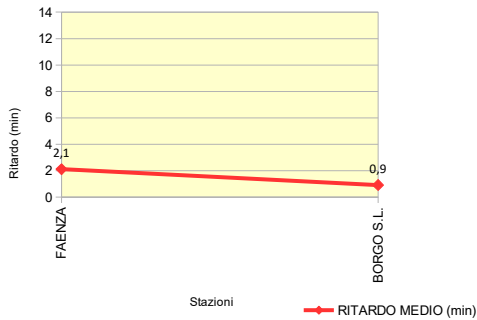

ANALISI DELLA PUNTUALITA' MENSILE TRENI REGIONE TOSCANA
LINEA 7: FIRENZE – BORGO S. LORENZO – FAENZA
TRENO 6816: FAENZA - BORGO S.L.
Periodo: GIUGNO 2018

TRENO		6816
Stazione Partenza	FAENZA	Orario Partenza 13:36
Stazione Arrivo	BORGO S.L.	Orario Arrivo 15:08
Frequenza	Circola i giorni lavorativi (dal lunedì al sabato)	
N. TRENI – PUNTUALITA'		
N. Treni PROGRAMMATI		25
N. Treni SOPPRESSI		0
N. treni con LIMITAZIONE		0
N. treni CIRCOLATI		25
N. treni CIRCOLATI arrivati DESTINAZIONE in ORARIO (Ritardo max 5')		24
PUNTUALITA' (Treni Circolati, Ritardo max 5')		96,0%
KM - SERVIZIO		
TRENI*KM PROGRAMMATI		1.658
TRENI*KM SOPPRESSI		0
TRENI*KM CON LIMITAZIONE		0
RITARDO (min)		
RITARDO MEDIO IN PARTENZA (min)		2,1
RITARDO MEDIO IN ARRIVO (min)		0,9

Stazione	% Treni in Orario (Ritardo max 5')	% Treni con Ritardo max 7'	% Treni con Ritardo max 15'
FAENZA	96,0%	96,0%	100,0%
BORGO S.L.	96,0%	96,0%	100,0%

Ritardo Medio - LINEA 7: FIRENZE - BORGO S. LORENZO - FAENZA
Treno 6816: FAENZA - BORGO S. LORENZO