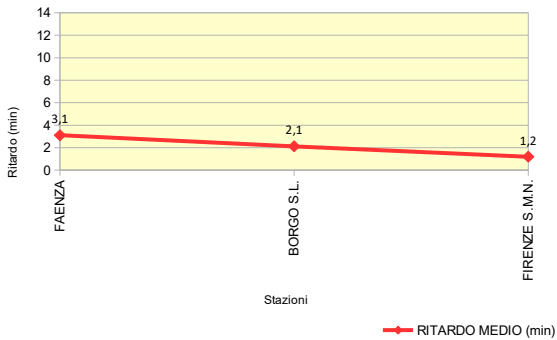

ANALISI DELLA PUNTUALITA' MENSILE TRENI REGIONE TOSCANA
LINEA 7: FIRENZE – BORGO S. LORENZO – FAENZA
TRENO 23570: FAENZA - FIRENZE S.M.N.
Periodo: GIUGNO 2018

TRENO		23570
Stazione Partenza	FAENZA	Orario Partenza 14:18
Stazione Arrivo	FIRENZE S.M.N.	Orario Arrivo 16:11
Frequenza	Circola i giorni lavorativi (dal lunedì al sabato)	
N. TRENI – PUNTUALITA'		
N. Treni PROGRAMMATI		25
N. Treni SOPPRESSI		0
N. treni con LIMITAZIONE		0
N. treni CIRCOLATI		25
N. treni CIRCOLATI arrivati DESTINAZIONE in ORARIO (Ritardo max 5')		23
PUNTUALITA' (Treni Circolati, Ritardo max 5')		92,0%
KM - SERVIZIO		
TRENI*KM PROGRAMMATI		2.517
TRENI*KM SOPPRESSI		0
TRENI*KM CON LIMITAZIONE		0
RITARDO (min)		
RITARDO MEDIO IN PARTENZA (min)		3,1
RITARDO MEDIO IN ARRIVO (min)		1,2

Stazione	% Treni in Orario (Ritardo max 5')	% Treni con Ritardo max 7'	% Treni con Ritardo max 15'
FAENZA	92,0%	92,0%	100,0%
BORGO S.L.	88,0%	92,0%	100,0%
FIRENZE S.M.N.	92,0%	92,0%	100,0%

Ritardo Medio - LINEA 7: FIRENZE - BORGO S. LORENZO - FAENZA
Treno 23570: FAENZA - FIRENZE S.M.N.