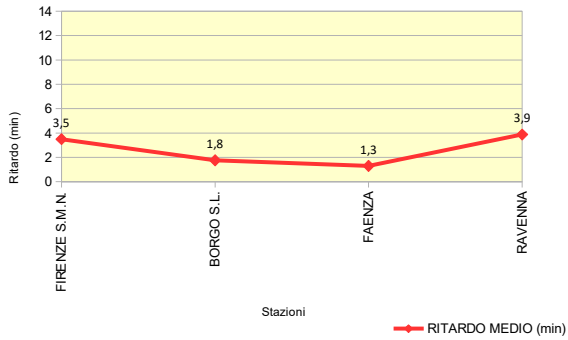

ANALISI DELLA PUNTUALITA' MENSILE TRENI REGIONE TOSCANA
LINEA 7: FIRENZE – BORGO S. LORENZO – FAENZA
TRENO 21457: FIRENZE S.M.N. - RAVENNA
Periodo: GIUGNO 2018

TRENO		21457
Stazione Partenza	FIRENZE S.M.N.	Orario Partenza 07:29
Stazione Arrivo	RAVENNA	Orario Arrivo 10:16
Frequenza	Si effettua nei giorni lavorativi (da lunedì a sabato)	
N. TRENI – PUNTUALITA'		
N. Treni PROGRAMMATI	25	
N. Treni SOPPRESSI	0	
N. treni con LIMITAZIONE	0	
N. treni CIRCOLATI	25	
N. treni CIRCOLATI arrivati DESTINAZIONE in ORARIO (Ritardo max 5')	21	
PUNTUALITA' (Treni Circolati, Ritardo max 5')	84,0%	
KM - SERVIZIO		
TRENI*KM PROGRAMMATI	3.352	
TRENI*KM SOPPRESSI	0	
TRENI*KM CON LIMITAZIONE	0	
RITARDO (min)		
RITARDO MEDIO IN PARTENZA (min)	3,5	
RITARDO MEDIO IN ARRIVO (min)	3,9	

Stazione	% Treni in Orario (Ritardo max 5')	% Treni con Ritardo max 7'	% Treni con Ritardo max 15'
FIRENZE S.M.N.	84,0%	88,0%	100,0%
BORGO S.L.	88,0%	92,0%	96,0%
FAENZA	96,0%	96,0%	96,0%
RAVENNA	84,0%	92,0%	96,0%

Ritardo Medio - LINEA 7: FIRENZE - BORGO S. LORENZO - FAENZA
Treno 21457: FIRENZE S.M.N. - RAVENNA