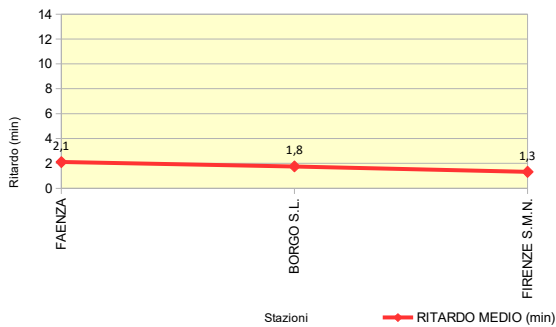

ANALISI DELLA PUNTUALITA' MENSILE TRENI REGIONE TOSCANA
LINEA 7: FIRENZE – BORGO S. LORENZO – FAENZA
TRENO 6814: FAENZA - FIRENZE S.M.N.
Periodo: GIUGNO 2018

TRENO		6814
Stazione Partenza	FAENZA	Orario Partenza 12:18
Stazione Arrivo	FIRENZE S.M.N.	Orario Arrivo 14:11
Frequenza	Circola tutti i giorni	
N. TRENI – PUNTUALITA'		
N. Treni PROGRAMMATI	30	
N. Treni SOPPRESSI	0	
N. treni con LIMITAZIONE	0	
N. treni CIRCOLATI	30	
N. treni CIRCOLATI arrivati DESTINAZIONE in ORARIO (Ritardo max 5')	27	
PUNTUALITA' (Treni Circolati, Ritardo max 5')	90,0%	
KM - SERVIZIO		
TRENI*KM PROGRAMMATI	3.020	
TRENI*KM SOPPRESSI	0	
TRENI*KM CON LIMITAZIONE	0	
RITARDO (min)		
RITARDO MEDIO IN PARTENZA (min)	2,1	
RITARDO MEDIO IN ARRIVO (min)	1,3	

Stazione	% Treni in Orario (Ritardo max 5')	% Treni con Ritardo max 7'	% Treni con Ritardo max 15'
FAENZA	96,7%	100,0%	100,0%
BORGO S.L.	93,3%	93,3%	100,0%
FIRENZE S.M.N.	90,0%	96,7%	100,0%

Ritardo Medio - LINEA 7: FIRENZE - BORGO S. LORENZO - FAENZA
Treno 6814: FAENZA - FIRENZE S.M.N.