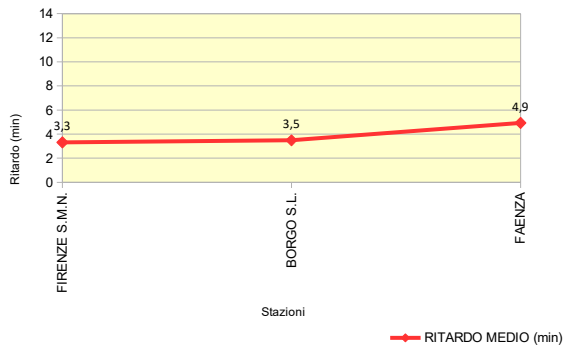

ANALISI DELLA PUNTUALITA' MENSILE TRENI REGIONE TOSCANA
LINEA 7: FIRENZE – BORGO S. LORENZO – FAENZA
TRENO 21479: FIRENZE S.M.N. - FAENZA
Periodo: GIUGNO 2018

TRENO		21479		
Stazione Partenza	FIRENZE S.M.N.	Orario Partenza	17:40	
Stazione Arrivo	FAENZA	Orario Arrivo	19:36	
Frequenza	Circola tutti i giorni			
N. TRENI – PUNTUALITA'				
N. Treni PROGRAMMATI				30
N. Treni SOPPRESSI				0
N. treni con LIMITAZIONE				0
N. treni CIRCOLATI				30
N. treni CIRCOLATI arrivati DESTINAZIONE in ORARIO (Ritardo max 5')				23
PUNTUALITA' (Treni Circolati, Ritardo max 5')				76,7%
KM - SERVIZIO				
TRENI*KM PROGRAMMATI				3.020
TRENI*KM SOPPRESSI				0
TRENI*KM CON LIMITAZIONE				0
RITARDO (min)				
RITARDO MEDIO IN PARTENZA (min)				3,3
RITARDO MEDIO IN ARRIVO (min)				4,9

Stazione	% Treni in Orario (Ritardo max 5')	% Treni con Ritardo max 7'	% Treni con Ritardo max 15'
FIRENZE S.M.N.	96,7%	96,7%	96,7%
BORGO S.L.	93,3%	93,3%	93,3%
FAENZA	76,7%	80,0%	90,0%

Ritardo Medio - LINEA 7: FIRENZE - BORGO S. LORENZO - FAENZA
Treno 21479: FIRENZE S.M.N. - FAENZA