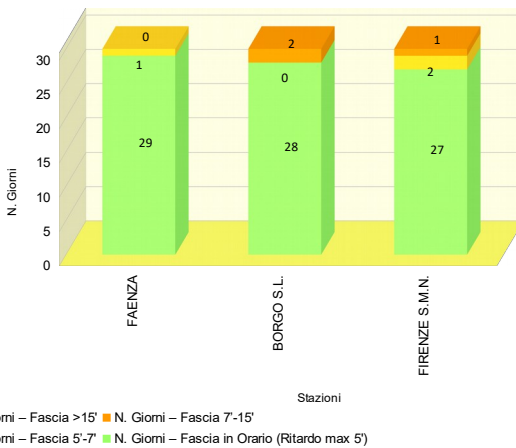

N. Giorni Ritardo - LINEA 7: FIRENZE - BORGO S. LORENZO - FAENZA
Treno 6814: FAENZA - FIRENZE S.M.N.