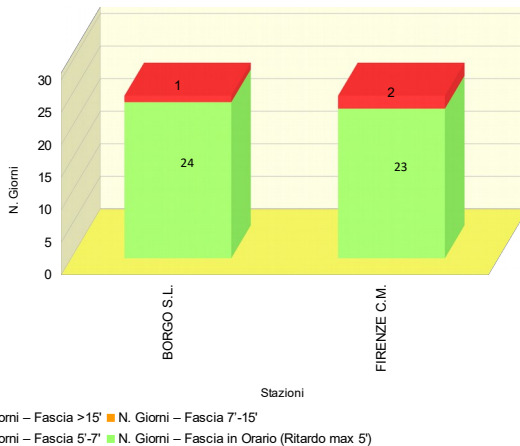

N. Giorni Ritardo - LINEA 7: FIRENZE - BORGO S. LORENZO - FAENZA
Treno 21454: BORGO S. LORENZO - FIRENZE C.M.