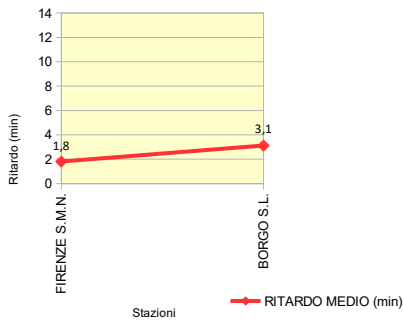

ANALISI DELLA PUNTUALITA' MENSILE TRENI REGIONE TOSCANA
LINEA 7: FIRENZE – BORGO S. LORENZO – FAENZA
TRENO 21471: FIRENZE S.M.N. - BORGO S.L.
Periodo: GIUGNO 2018

TRENO		21471		
Stazione Partenza	FIRENZE S.M.N.	Orario Partenza	14:40	
Stazione Arrivo	BORGO S.L.	Orario Arrivo	15:20	
Frequenza	Circola tutti i giorni			
N. TRENI – PUNTUALITA'				
N. Treni PROGRAMMATI				30
N. Treni SOPPRESSI				0
N. treni con LIMITAZIONE				0
N. treni CIRCOLATI				30
N. treni CIRCOLATI arrivati DESTINAZIONE in ORARIO (Ritardo max 5')				27
PUNTUALITA' (Treni Circolati, Ritardo max 5')				90,0%
KM - SERVIZIO				
TRENI*KM PROGRAMMATI				1.030
TRENI*KM SOPPRESSI				0
TRENI*KM CON LIMITAZIONE				0
RITARDO (min)				
RITARDO MEDIO IN PARTENZA (min)				1,8
RITARDO MEDIO IN ARRIVO (min)				3,1

Stazione	% Treni in Orario (Ritardo max 5')	% Treni con Ritardo max 7'	% Treni con Ritardo max 15'
FIRENZE S.M.N.	86,7%	100,0%	100,0%
BORGO S.L.	90,0%	90,0%	93,3%

Ritardo Medio - LINEA 7: FIRENZE - BORGO S. LORENZO - FAENZA
Treno 21471: FIRENZE S.M.N. - BORGO S. LORENZO