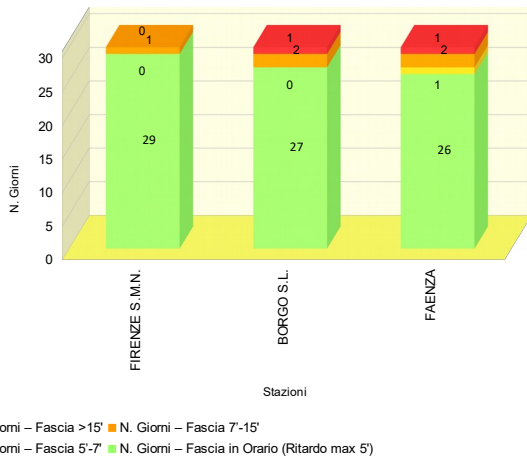

N. Giorni Ritardo - LINEA 7: FIRENZE - BORGO S. LORENZO - FAENZA
Treno 21469: FIRENZE S.M.N. - FAENZA