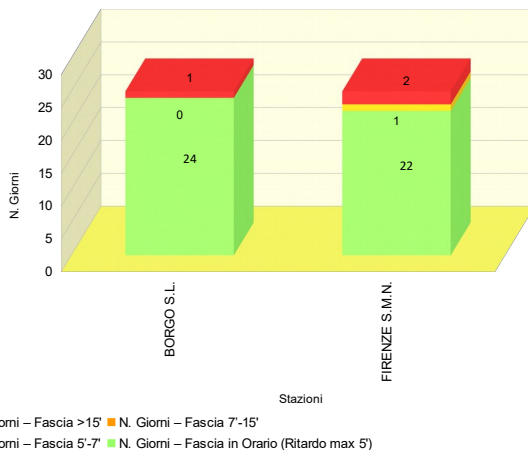

N. Giorni Ritardo - LINEA 7: FIRENZE - BORGO S. LORENZO - FAENZA
Treno 21452: BORGO S. LORENZO - FIRENZE S.M.N.