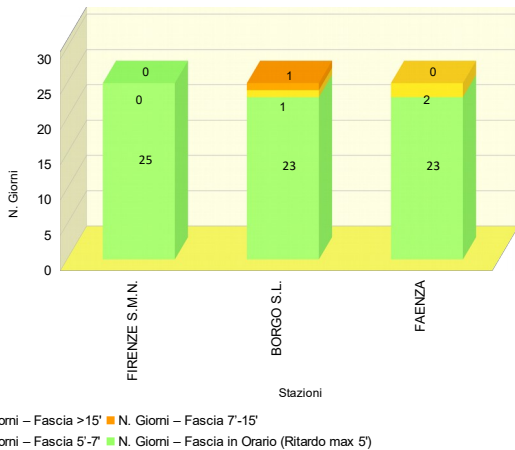

N. Giorni Ritardo - LINEA 7: FIRENZE - BORGO S. LORENZO - FAENZA
Treno 21451: FIRENZE S.M.N. - FAENZA