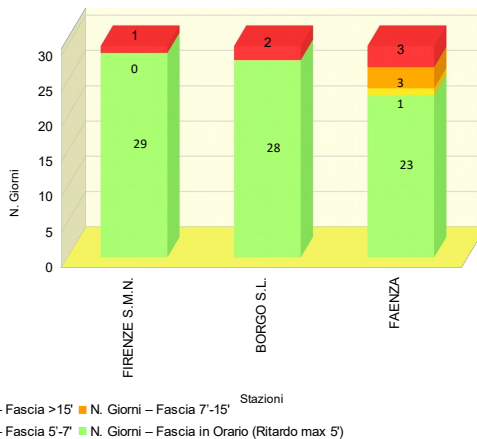

N. Giorni Ritardo - LINEA 7: FIRENZE - BORGO S. LORENZO - FAENZA
Treno 21479: FIRENZE S.M.N. - FAENZA