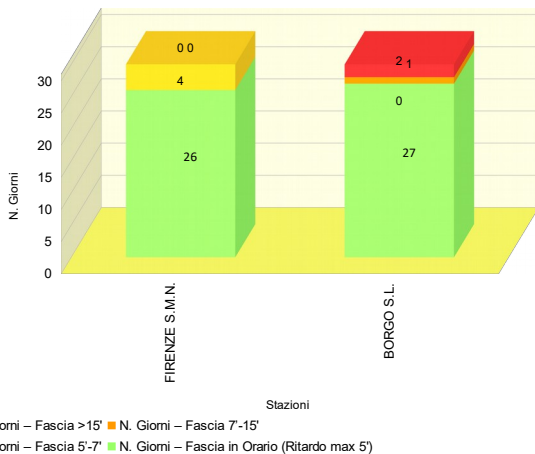

N. Giorni Ritardo - LINEA 7: FIRENZE - BORGO S. LORENZO - FAENZA
Treno 21471: FIRENZE S.M.N. - BORGO S. LORENZO