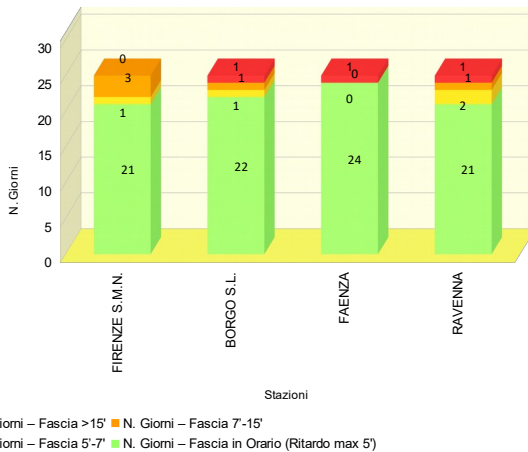

N. Giorni Ritardo - LINEA 7: FIRENZE - BORGO S. LORENZO - FAENZA
Treno 21457: FIRENZE S.M.N. - RAVENNA