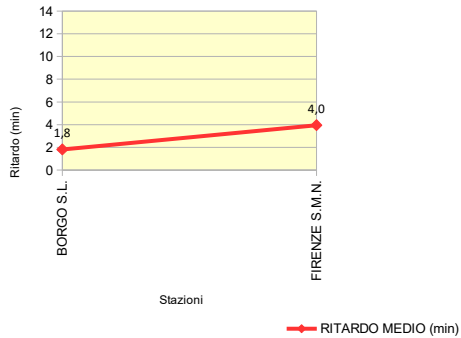

ANALISI DELLA PUNTUALITA' MENSILE TRENI REGIONE TOSCANA
LINEA 7: FIRENZE – BORGO S. LORENZO – FAENZA
TRENO 21452: BORGO S.L. - FIRENZE S.M.N.
Periodo: GIUGNO 2018

TRENO		21452
Stazione Partenza	BORGO S.L.	Orario Partenza 06:48
Stazione Arrivo	FIRENZE S.M.N.	Orario Arrivo 07:33
Frequenza	Circola i giorni lavorativi (dal lunedì al sabato)	
N. TRENI – PUNTUALITA'		
N. Treni PROGRAMMATI		25
N. Treni SOPPRESSI		0
N. treni con LIMITAZIONE		0
N. treni CIRCOLATI		25
N. treni CIRCOLATI arrivati DESTINAZIONE in ORARIO (Ritardo max 5')		22
PUNTUALITA' (Treni Circolati, Ritardo max 5')		88,0%
KM - SERVIZIO		
TRENI*KM PROGRAMMATI		858
TRENI*KM SOPPRESSI		0
TRENI*KM CON LIMITAZIONE		0
RITARDO (min)		
RITARDO MEDIO IN PARTENZA (min)		1,8
RITARDO MEDIO IN ARRIVO (min)		4,0

Stazione	% Treni in Orario (Ritardo max 5')	% Treni con Ritardo max 7'	% Treni con Ritardo max 15'
BORGO S.L.	96,0%	96,0%	96,0%
FIRENZE S.M.N.	88,0%	92,0%	92,0%

Ritardo Medio - LINEA 7: FIRENZE - BORGO S. LORENZO - FAENZA
Treno 21452: BORGO S. LORENZO - FIRENZE S.M.N.