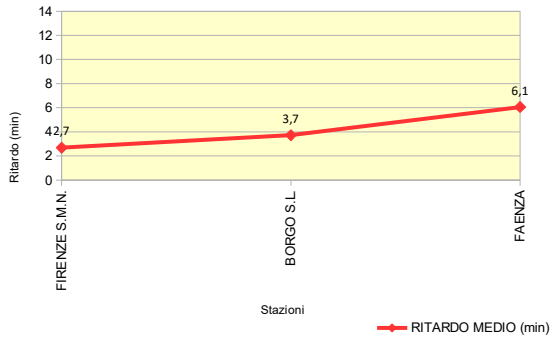

ANALISI DELLA PUNTUALITA' MENSILE TRENI REGIONE TOSCANA
LINEA 7: FIRENZE – BORGO S. LORENZO – FAENZA
TRENO 21473: FIRENZE S.M.N. - FAENZA
Periodo: GIUGNO 2018

TRENO		21473
Stazione Partenza	FIRENZE S.M.N.	Orario Partenza 15:40
Stazione Arrivo	FAENZA	Orario Arrivo 17:28
Frequenza	Circola i giorni lavorativi (dal lunedì al sabato)	
N. TRENI – PUNTUALITA'		
N. Treni PROGRAMMATI		25
N. Treni SOPPRESSI		0
N. treni con LIMITAZIONE		0
N. treni CIRCOLATI		25
N. treni CIRCOLATI arrivati DESTINAZIONE in ORARIO (Ritardo max 5')		20
PUNTUALITA' (Treni Circolati, Ritardo max 5')		80,0%
KM - SERVIZIO		
TRENI*KM PROGRAMMATI		2.517
TRENI*KM SOPPRESSI		0
TRENI*KM CON LIMITAZIONE		0
RITARDO (min)		
RITARDO MEDIO IN PARTENZA (min)		2,7
RITARDO MEDIO IN ARRIVO (min)		6,1

Stazione	% Treni in Orario (Ritardo max 5')	% Treni con Ritardo max 7'	% Treni con Ritardo max 15'
FIRENZE S.M.N.	84,0%	96,0%	96,0%
BORGO S.L.	84,0%	88,0%	96,0%
FAENZA	80,0%	80,0%	88,0%

Ritardo Medio - LINEA 7: FIRENZE - BORGO S. LORENZO - FAENZA
Treno 21473: FIRENZE S.M.N. - FAENZA