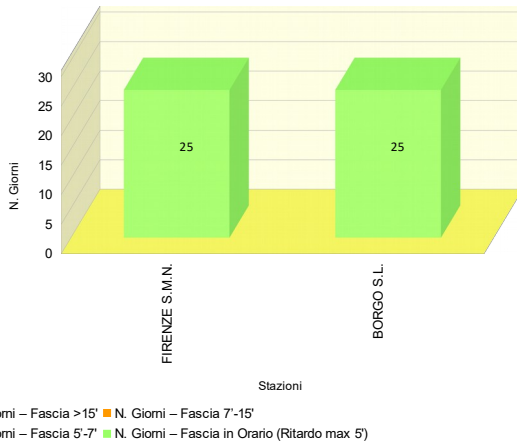

N. Giorni Ritardo - LINEA 7: FIRENZE - BORGO S. LORENZO - FAENZA
Treno 21475: FIRENZE S.M.N. - BORGO S. LORENZO