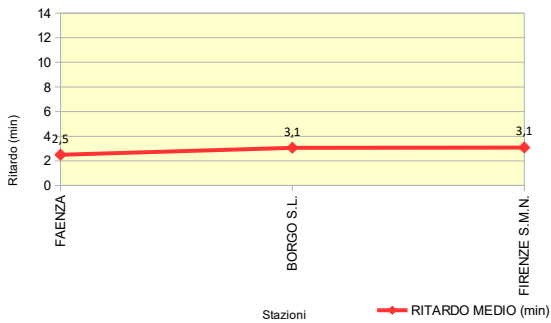

ANALISI DELLA PUNTUALITA' MENSILE TRENI REGIONE TOSCANA
LINEA 7: FIRENZE – BORGO S. LORENZO – FAENZA
TRENO 21360: FAENZA - FIRENZE S.M.N.
Periodo: GIUGNO 2018

TRENO		21360
Stazione Partenza	FAENZA	Orario Partenza 07:26
Stazione Arrivo	FIRENZE S.M.N.	Orario Arrivo 09:11
Frequenza	Si effettua fino al 6/5. Sospeso nei festivi fino al 6/5	
N. TRENI – PUNTUALITA'		
N. Treni PROGRAMMATI		25
N. Treni SOPPRESSI		0
N. treni con LIMITAZIONE		0
N. treni CIRCOLATI		25
N. treni CIRCOLATI arrivati DESTINAZIONE in ORARIO (Ritardo max 5')		22
PUNTUALITA' (Treni Circolati, Ritardo max 5')		88,0%
KM - SERVIZIO		
TRENI*KM PROGRAMMATI		2.517
TRENI*KM SOPPRESSI		0
TRENI*KM CON LIMITAZIONE		0
RITARDO (min)		
RITARDO MEDIO IN PARTENZA (min)		2,5
RITARDO MEDIO IN ARRIVO (min)		3,1

Stazione	% Treni in Orario (Ritardo max 5')	% Treni con Ritardo max 7'	% Treni con Ritardo max 15'
FAENZA	96,0%	96,0%	100,0%
BORGO S.L.	88,0%	92,0%	96,0%
FIRENZE S.M.N.	88,0%	92,0%	96,0%

Ritardo Medio - LINEA 7: FIRENZE - BORGO S. LORENZO - FAENZA
Treno 21360: FAENZA - FIRENZE S.M.N.