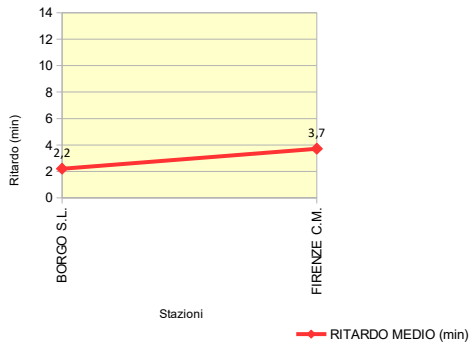

ANALISI DELLA PUNTUALITA' MENSILE TRENI REGIONE TOSCANA
LINEA 7: FIRENZE – BORGO S. LORENZO – FAENZA
TRENO 21454: BORGO S.L. - FIRENZE C.M.
Periodo: GIUGNO 2018

TRENO		21454
Stazione Partenza	BORGO S.L.	Orario Partenza 06:59
Stazione Arrivo	FIRENZE C.M.	Orario Arrivo 07:40
Frequenza	Circola i giorni lavorativi (dal lunedì al sabato)	
N. TRENI – PUNTUALITA'		
N. Treni PROGRAMMATI		25
N. Treni SOPPRESSI		0
N. treni con LIMITAZIONE		0
N. treni CIRCOLATI		25
N. treni CIRCOLATI arrivati DESTINAZIONE in ORARIO (Ritardo max 5')		23
PUNTUALITA' (Treni Circolati, Ritardo max 5')		92,0%
KM - SERVIZIO		
TRENI*KM PROGRAMMATI		829
TRENI*KM SOPPRESSI		0
TRENI*KM CON LIMITAZIONE		0
RITARDO (min)		
RITARDO MEDIO IN PARTENZA (min)		2,2
RITARDO MEDIO IN ARRIVO (min)		3,7

Stazione	% Treni in Orario (Ritardo max 5')	% Treni con Ritardo max 7'	% Treni con Ritardo max 15'
BORGO S.L.	96,0%	96,0%	96,0%
FIRENZE C.M.	92,0%	92,0%	92,0%

Ritardo Medio - LINEA 7: FIRENZE - BORGO S. LORENZO - FAENZA
Treno 21454: BORGO S. LORENZO - FIRENZE C.M.