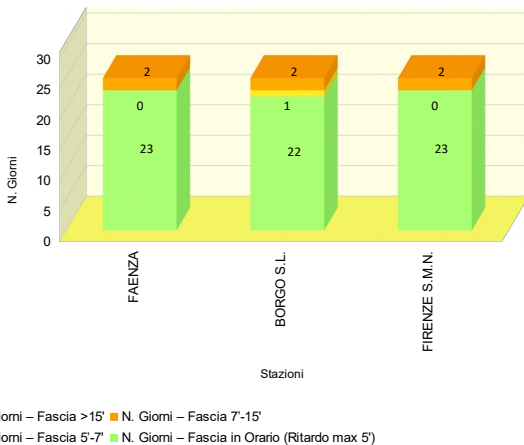

N. Giorni Ritardo - LINEA 7: FIRENZE - BORGO S. LORENZO - FAENZA
Treno 23570: FAENZA - FIRENZE S.M.N.