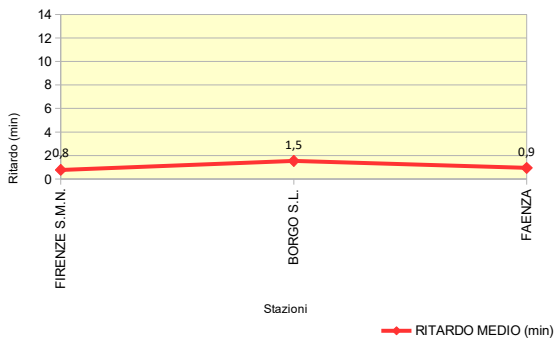

ANALISI DELLA PUNTUALITA' MENSILE TRENI REGIONE TOSCANA
LINEA 7: FIRENZE – BORGO S. LORENZO – FAENZA
TRENO 21451: FIRENZE S.M.N. - FAENZA
Periodo: GIUGNO 2018

TRENO		21451
Stazione Partenza	FIRENZE S.M.N.	Orario Partenza 05:24
Stazione Arrivo	FAENZA	Orario Arrivo 07:16
Frequenza	Circola i giorni lavorativi (dal lunedì al sabato)	
N. TRENI – PUNTUALITA'		
N. Treni PROGRAMMATI	25	
N. Treni SOPPRESSI	0	
N. treni con LIMITAZIONE	0	
N. treni CIRCOLATI	25	
N. treni CIRCOLATI arrivati DESTINAZIONE in ORARIO (Ritardo max 5')	23	
PUNTUALITA' (Treni Circolati, Ritardo max 5')	92,0%	
KM - SERVIZIO		
TRENI*KM PROGRAMMATI	2.517	
TRENI*KM SOPPRESSI	0	
TRENI*KM CON LIMITAZIONE	0	
RITARDO (min)		
RITARDO MEDIO IN PARTENZA (min)	0,8	
RITARDO MEDIO IN ARRIVO (min)	0,9	

Stazione	% Treni in Orario (Ritardo max 5')	% Treni con Ritardo max 7'	% Treni con Ritardo max 15'
FIRENZE S.M.N.	100,0%	100,0%	100,0%
BORGO S.L.	92,0%	96,0%	100,0%
FAENZA	92,0%	100,0%	100,0%

Ritardo Medio - LINEA 7: FIRENZE - BORGO S. LORENZO - FAENZA
Treno 21451: FIRENZE S.M.N. - FAENZA