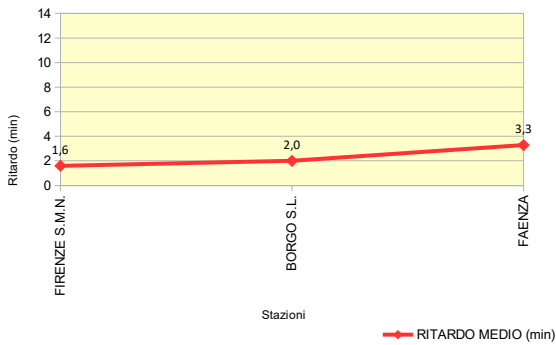

ANALISI DELLA PUNTUALITA' MENSILE TRENI REGIONE TOSCANA
LINEA 7: FIRENZE – BORGO S. LORENZO – FAENZA
TRENO 21469: FIRENZE S.M.N. - FAENZA
Periodo: GIUGNO 2018

TRENO		21469
Stazione Partenza	FIRENZE S.M.N.	Orario Partenza 13:40
Stazione Arrivo	FAENZA	Orario Arrivo 15:29
Frequenza	Circola tutti i giorni	
N. TRENI – PUNTUALITA'		
N. Treni PROGRAMMATI	30	
N. Treni SOPPRESSI	0	
N. treni con LIMITAZIONE	0	
N. treni CIRCOLATI	30	
N. treni CIRCOLATI arrivati DESTINAZIONE in ORARIO (Ritardo max 5')	26	
PUNTUALITA' (Treni Circolati, Ritardo max 5')	86,7%	
KM - SERVIZIO		
TRENI*KM PROGRAMMATI	3.020	
TRENI*KM SOPPRESSI	0	
TRENI*KM CON LIMITAZIONE	0	
RITARDO (min)		
RITARDO MEDIO IN PARTENZA (min)	1,6	
RITARDO MEDIO IN ARRIVO (min)	3,3	

Stazione	% Treni in Orario (Ritardo max 5')	% Treni con Ritardo max 7'	% Treni con Ritardo max 15'
FIRENZE S.M.N.	96,7%	96,7%	100,0%
BORGO S.L.	90,0%	90,0%	96,7%
FAENZA	86,7%	90,0%	96,7%

Ritardo Medio - LINEA 7: FIRENZE - BORGO S. LORENZO - FAENZA
Treno 21469: FIRENZE S.M.N. - FAENZA