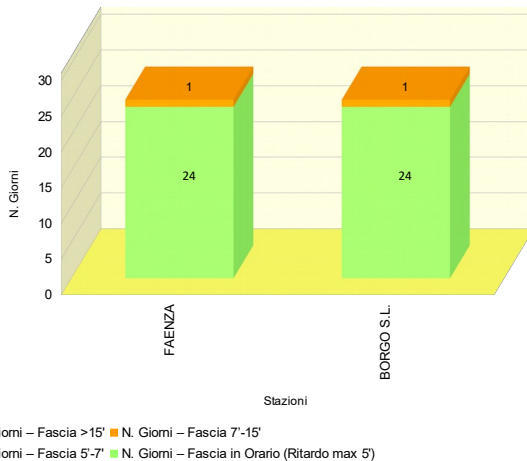

N. Giorni Ritardo - LINEA 7: FIRENZE - BORGO S. LORENZO - FAENZA
Treno 6816: FAENZA - BORGO S. LORENZO