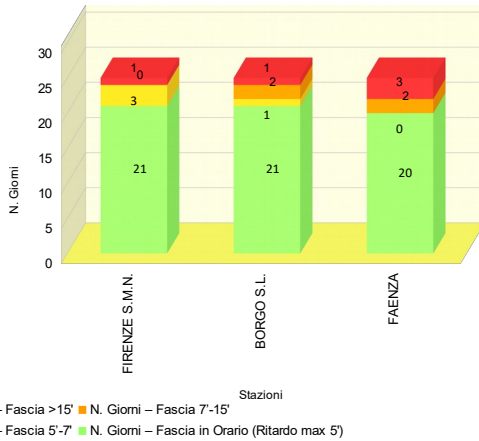

N. Giorni Ritardo - LINEA 7: FIRENZE - BORGO S. LORENZO - FAENZA
Treno 21473: FIRENZE S.M.N. - FAENZA