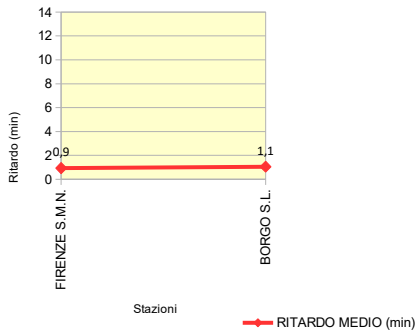

ANALISI DELLA PUNTUALITA' MENSILE TRENI REGIONE TOSCANA
LINEA 7: FIRENZE – BORGO S. LORENZO – FAENZA
TRENO 21475: FIRENZE S.M.N. - BORGO S.L.
Periodo: GIUGNO 2018

TRENO		21475
Stazione Partenza	FIRENZE S.M.N.	Orario Partenza 16:40
Stazione Arrivo	BORGO S.L.	Orario Arrivo 17:20
Frequenza	Circola i giorni lavorativi (dal lunedì al sabato)	
N. TRENI – PUNTUALITA'		
N. Treni PROGRAMMATI	25	
N. Treni SOPPRESSI	0	
N. treni con LIMITAZIONE	0	
N. treni CIRCOLATI	25	
N. treni CIRCOLATI arrivati DESTINAZIONE in ORARIO (Ritardo max 5')	25	
PUNTUALITA' (Treni Circolati, Ritardo max 5')	100,0%	
KM - SERVIZIO		
TRENI*KM PROGRAMMATI	858	
TRENI*KM SOPPRESSI	0	
TRENI*KM CON LIMITAZIONE	0	
RITARDO (min)		
RITARDO MEDIO IN PARTENZA (min)	0,9	
RITARDO MEDIO IN ARRIVO (min)	1,1	

Stazione	% Treni in Orario (Ritardo max 5')	% Treni con Ritardo max 7'	% Treni con Ritardo max 15'
FIRENZE S.M.N.	100,0%	100,0%	100,0%
BORGO S.L.	100,0%	100,0%	100,0%

Ritardo Medio - LINEA 7: FIRENZE - BORGO S. LORENZO - FAENZA
Treno 21475: FIRENZE S.M.N. - BORGO S. LORENZO