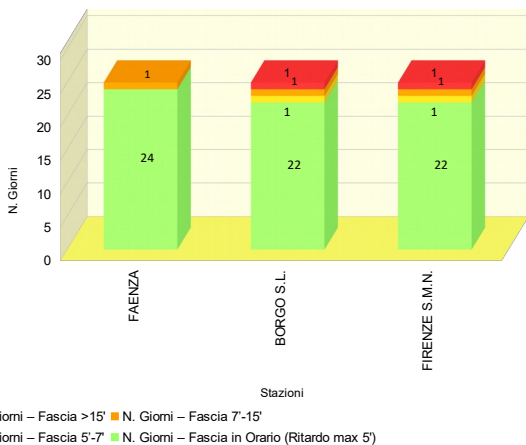

N. Giorni Ritardo - LINEA 7: FIRENZE - BORGO S. LORENZO - FAENZA
Treno 21360: FAENZA - FIRENZE S.M.N.