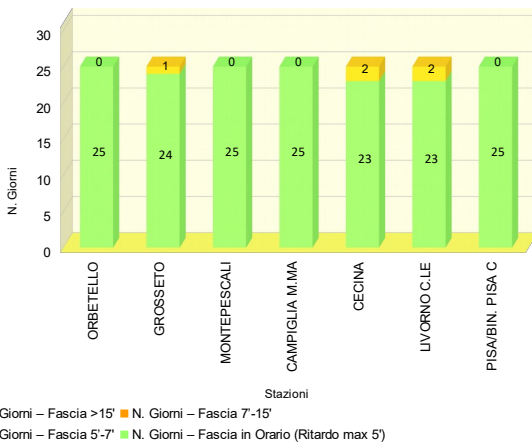

N. Giorni Ritardo - LINEA 4: PISA - LIVORNO - GROSSETO (ROMA)
Treno 3106: ORBETELLO - PISA C.LE