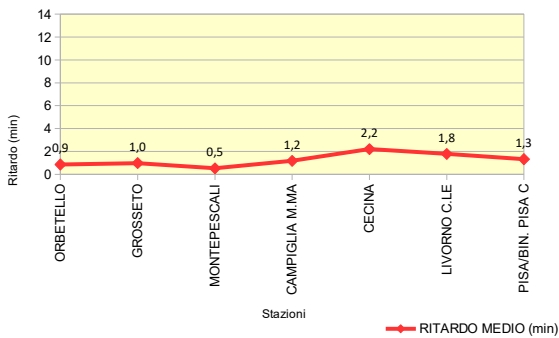

ANALISI DELLA PUNTUALITA' MENSILE TRENI REGIONE TOSCANA

LINEA 4: PISA – LIVORNO – GROSSETO (ROMA)

TRENO 3106: ORBETELLO - PISA/BIN. PISA C

Periodo: GIUGNO 2018

Elaborazione dati da Fonte PICWEB di RFI (Dati NON Consolidati)

TRENO		3106
Stazione Partenza	ORBETELLO	Orario Partenza 06:02
Stazione Arrivo	PISA/BIN. PISA C	Orario Arrivo 08:11
Frequenza	Circola nei giorni lavorativi (dal lunedì al sabato)	
N. TRENI – PUNTUALITA'		
N. Treni PROGRAMMATI		25
N. Treni SOPPRESSI		0
N. treni con LIMITAZIONE		0
N. treni CIRCOLATI		25
N. treni CIRCOLATI arrivati DESTINAZIONE in ORARIO (Ritardo max 5')		25
PUNTUALITA' (Treni Circolati, Ritardo max 5')		100,0%
KM - SERVIZIO		
TRENI*KM PROGRAMMATI		4.608
TRENI*KM SOPPRESSI		0
TRENI*KM CON LIMITAZIONE		0
RITARDO (min)		
RITARDO MEDIO IN PARTENZA (min)		0,9
RITARDO MEDIO IN ARRIVO (min)		1,3

Stazione	% Treni in Orario (Ritardo max 5')	% Treni con Ritardo max 7'	% Treni con Ritardo max 15'
ORBETELLO	100,0%	100,0%	100,0%
GROSSETO	96,0%	100,0%	100,0%
MONTEPESCALI	100,0%	100,0%	100,0%
CAMPIGLIA M.MA	100,0%	100,0%	100,0%
CECINA	92,0%	100,0%	100,0%
LIVORNO C.LE	92,0%	100,0%	100,0%
PISA/BIN. PISA C	100,0%	100,0%	100,0%

Ritardo Medio - LINEA 4: PISA - LIVORNO - GROSSETO (ROMA)
Treno 3106: ORBETELLO - PISA C.LE