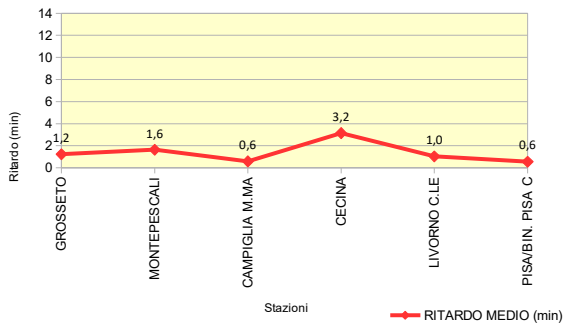

ANALISI DELLA PUNTUALITA' MENSILE TRENI REGIONE TOSCANA

LINEA 4: PISA - LIVORNO - GROSSETO (ROMA)

TRENO 11878: GROSSETO - PISA/BIN. PISA C

Periodo: GIUGNO 2018

Elaborazione dati da Fonte PICWEB di RFI (Dati NON Consolidati)

TRENO		11878	
Stazione Partenza	GROSSETO	Orario Partenza	07:38
Stazione Arrivo	PISA/BIN. PISA C	Orario Arrivo	09:39
Frequenza	Circola tutti i giorni		
N. TRENI - PUNTUALITA'			
N. Treni PROGRAMMATI	30		
N. Treni SOPPRESSI	0		
N. treni con LIMITAZIONE	0		
N. treni CIRCOLATI	30		
N. treni CIRCOLATI arrivati DESTINAZIONE in ORARIO (Ritardo max 5')	29		
PUNTUALITA' (Treni Circolati, Ritardo max 5')	96,7%		
KM - SERVIZIO			
TRENI*KM PROGRAMMATI	4.445		
TRENI*KM SOPPRESSI	0		
TRENI*KM CON LIMITAZIONE	0		
RITARDO (min)			
RITARDO MEDIO IN PARTENZA (min)	1,2		
RITARDO MEDIO IN ARRIVO (min)	0,6		

Stazione	% Treni in Orario (Ritardo max 5')	% Treni con Ritardo max 7'	% Treni con Ritardo max 15'
GROSSETO	100,0%	100,0%	100,0%
MONTEPESCALI	100,0%	100,0%	100,0%
CAMPIGLIA M.MA	100,0%	100,0%	100,0%
CECINA	90,0%	96,7%	100,0%
LIVORNO C.LE	100,0%	100,0%	100,0%
PISA/BIN. PISA C	96,7%	96,7%	100,0%

Ritardo Medio - LINEA 4: PISA - LIVORNO - GROSSETO (ROMA)
Treno 11878: GROSSETO - PISA C.LE