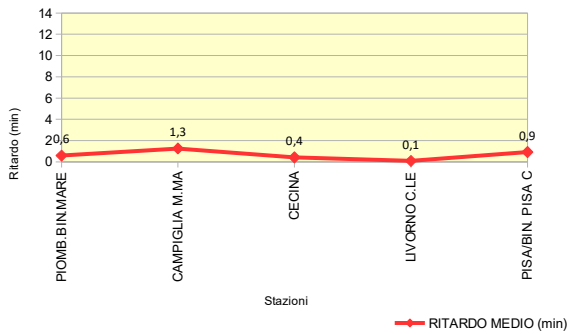

ANALISI DELLA PUNTUALITA' MENSILE TRENI REGIONE TOSCANA
LINEA 4: PISA – LIVORNO – GROSSETO (ROMA)
TRENO 11874: PIOMB.BIN.MARE - PISA/BIN. PISA C
Periodo: GIUGNO 2018

TRENO		11874
Stazione Partenza	PIOMB.BIN.MARE	Orario Partenza 06:32
Stazione Arrivo	PISA/BIN. PISA C	Orario Arrivo 08:50
Frequenza	Si effettua nei giorni lavorativi escluso il sabato. Sospeso dal 11/6 al 30/6	
N. TRENI – PUNTUALITA'		
N. Treni PROGRAMMATI	6	
N. Treni SOPPRESSI	0	
N. treni con LIMITAZIONE	0	
N. treni CIRCOLATI	6	
N. treni CIRCOLATI arrivati DESTINAZIONE in ORARIO (Ritardo max 5')	6	
PUNTUALITA' (Treni Circolati, Ritardo max 5')	100,0%	
KM - SERVIZIO		
TRENI*KM PROGRAMMATI	625	
TRENI*KM SOPPRESSI	0	
TRENI*KM CON LIMITAZIONE	0	
RITARDO (min)		
RITARDO MEDIO IN PARTENZA (min)	0,6	
RITARDO MEDIO IN ARRIVO (min)	0,9	

Stazione	% Treni in Orario (Ritardo max 5')	% Treni con Ritardo max 7'	% Treni con Ritardo max 15'
PIOMB.BIN.MARE	100,0%	100,0%	100,0%
CAMPIGLIA M.MA	100,0%	100,0%	100,0%
CECINA	100,0%	100,0%	100,0%
LIVORNO C.LE	100,0%	100,0%	100,0%
PISA/BIN. PISA C	100,0%	100,0%	100,0%

Ritardo Medio - LINEA 4: PISA - LIVORNO - GROSSETO (ROMA)
Treno 11874: PIOMBINO BIN. MARE - PISA C.LE