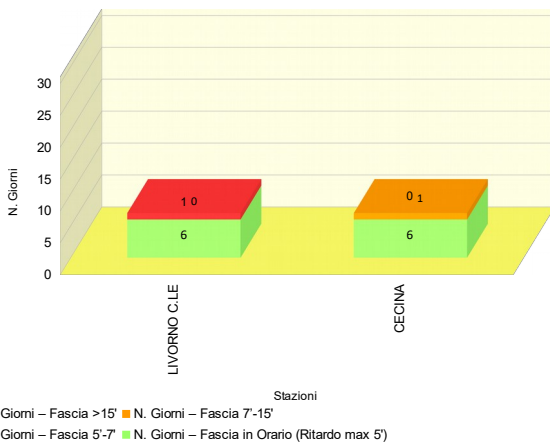

N. Giorni Ritardo - LINEA 4: PISA - LIVORNO - GROSSETO (ROMA)
Treno 6681: LIVORNO C.LE - CECINA