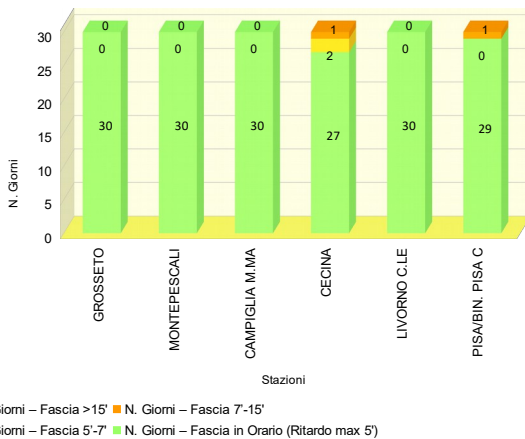

N. Giorni Ritardo - LINEA 4: PISA - LIVORNO - GROSSETO (ROMA)
Treno 11878: GROSSETO - PISA C.LE