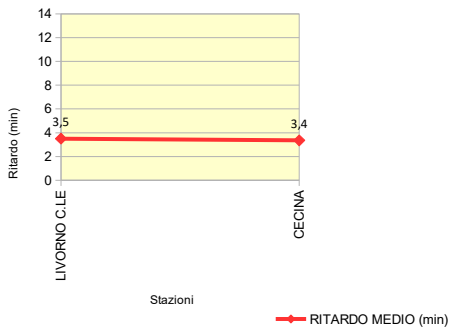

Stazione	% Treni in Orario (Ritardo max 5')	% Treni con Ritardo max 7'	% Treni con Ritardo max 15'
ORBETELLO	100,0%	100,0%	100,0%
GROSSETO	96,0%	100,0%	100,0%
MONTEPESCALI	100,0%	100,0%	100,0%
CAMPIGLIA M.MA	100,0%	100,0%	100,0%
CECINA	92,0%	100,0%	100,0%
LIVORNO C.LE	92,0%	100,0%	100,0%
PISA/BIN. PISA C	100,0%	100,0%	100,0%

ANALISI DELLA PUNTUALITA' MENSILE TRENI REGIONE TOSCANA

LINEA 4: PISA – LIVORNO – GROSSETO (ROMA)**TRENO 6681: LIVORNO C.LE - CECINA****Periodo: GIUGNO 2018**

Elaborazione dati da Fonte PICWEB di RFI (Dati NON Consolidati)

TRENO		6681
Stazione Partenza	LIVORNO C.LE	Orario Partenza 13:40
Stazione Arrivo	CECINA	Orario Arrivo 14:14
Frequenza	Circola nei giorni lavorativi escluso il sabato. Si effettua fino al 9/6	
N. TRENI – PUNTUALITA'		
N. Treni PROGRAMMATI	7	
N. Treni SOPPRESSI	0	
N. treni con LIMITAZIONE	0	
N. treni CIRCOLATI	7	
N. treni CIRCOLATI arrivati DESTINAZIONE in ORARIO (Ritardo max 5')	6	
PUNTUALITA' (Treni Circolati, Ritardo max 5')	85,7%	
KM - SERVIZIO		
TRENI*KM PROGRAMMATI	236	
TRENI*KM SOPPRESSI	0	
TRENI*KM CON LIMITAZIONE	0	
RITARDO (min)		
RITARDO MEDIO IN PARTENZA (min)	3,5	
RITARDO MEDIO IN ARRIVO (min)	3,4	

Stazione	% Treni in Orario (Ritardo max 5')	% Treni con Ritardo max 7'	% Treni con Ritardo max 15'
LIVORNO C.LE	85,7%	85,7%	85,7%
CECINA	85,7%	85,7%	100,0%

Ritardo Medio - LINEA 4: PISA - LIVORNO - GROSSETO (ROMA)
Treno 6681: LIVORNO C.LE - CECINA