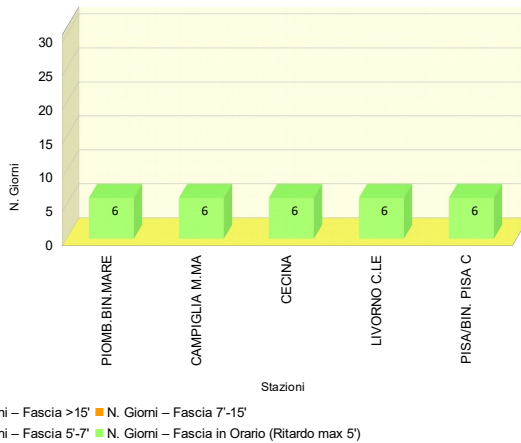

N. Giorni Ritardo - LINEA 4: PISA - LIVORNO - GROSSETO (ROMA)
Treno 11874: PIOMBINO BIN. MARE - PISA C.LE