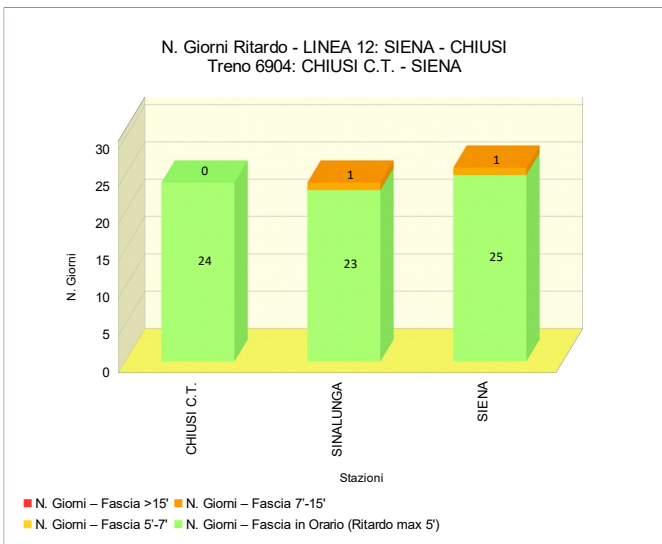

ANALISI DELLA PUNTUALITA' MENSILE TRENI REGIONE TOSCANA

LINEA 12: SIENA – CHIUSI
TRENO 6904: CHIUSI C.T. - SIENA
Periodo: MAGGIO 2018

Elaborazione dati da Fonte PICWEB di RFI (Dati NON Consolidati)

TRENO		6904
Stazione Partenza	CHIUSI C.T.	Orario Partenza 06:47
Stazione Arrivo	SIENA	Orario Arrivo 07:56
Frequenza	Circola nei giorni lavorativi (dal lunedì al sabato)	
N. TRENI – PUNTUALITA'		
N. Treni PROGRAMMATI	26	
N. Treni SOPPRESSI	0	
N. treni con LIMITAZIONE	2	
N. treni CIRCOLATI	26	
N. treni CIRCOLATI arrivati DESTINAZIONE in ORARIO (Ritardo max 5')	25	
PUNTUALITA' (Treni Circolati, Ritardo max 5')	96,2%	
KM - SERVIZIO		
TRENI*KM PROGRAMMATI	2.314	
TRENI*KM SOPPRESSI	0	
TRENI*KM CON LIMITAZIONE	65	
RITARDO (min)		
RITARDO MEDIO IN PARTENZA (min)	0,6	
RITARDO MEDIO IN ARRIVO (min)	1,2	

Stazione	% Treni in Orario (Ritardo max 5')	% Treni con Ritardo max 7'	% Treni con Ritardo max 15'
CHIUSI C.T.	100,0%	100,0%	100,0%
SINALUNGA	95,8%	95,8%	100,0%
SIENA	96,2%	96,2%	100,0%

NOTE dall'Esercizio:

1. I giorni 09/05/2018 e 10/05/2018 il treno 6904 è stato soppresso da Chiusi C.T. a Sinalunga

ANALISI DELLA PUNTUALITA' MENSILE TRENI REGIONE TOSCANA

LINEA 12: SIENA – CHIUSI
TRENO 6906: CHIUSI C.T. - SIENA
Periodo: MAGGIO 2018