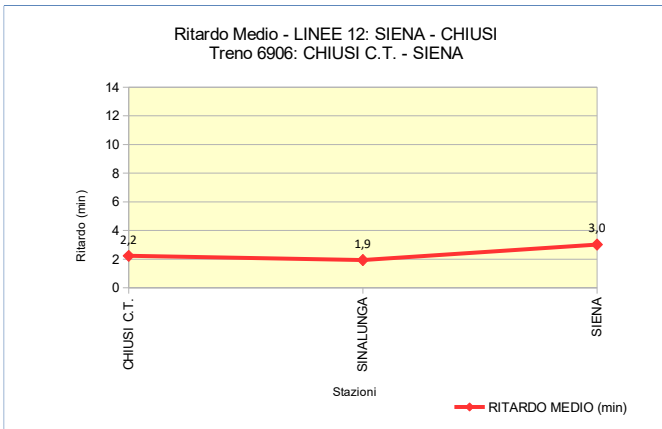

ANALISI DELLA PUNTUALITA' MENSILE TRENI REGIONE TOSCANA

LINEA 12: SIENA – CHIUSI
TRENO 6906: CHIUSI C.T. - SIENA
Periodo: MAGGIO 2018

TRENO		6906
Stazione Partenza	CHIUSI C.T.	Orario Partenza
Stazione Arrivo	SIENA	Orario Arrivo
Frequenza	Circola nei giorni lavorativi (dal lunedì al sabato)	
N. TRENI – PUNTUALITA'		
N. Treni PROGRAMMATI	26	
N. Treni SOPPRESSI	0	
N. treni con LIMITAZIONE	2	
N. treni CIRCOLATI	26	
N. treni CIRCOLATI arrivati DESTINAZIONE in ORARIO (Ritardo max 5')	23	
PUNTUALITA' (Treni Circolati, Ritardo max 5')	88,5%	
KM - SERVIZIO		
TRENI*KM PROGRAMMATI	2.314	
TRENI*KM SOPPRESSI	0	
TRENI*KM CON LIMITAZIONE	65	
RITARDO (min)		
RITARDO MEDIO IN PARTENZA (min)	2,2	
RITARDO MEDIO IN ARRIVO (min)	3,0	

Stazione	% Treni in Orario (Ritardo max 5')	% Treni con Ritardo max 7'	% Treni con Ritardo max 15'
CHIUSI C.T.	91,7%	91,7%	91,7%
SINALUNGA	87,5%	91,7%	95,8%
SIENA	88,5%	92,3%	96,2%

NOTE dall'Esercizio:

1. I giorni 09/05/2018 e 10/05/2018 il treno 6906 è stato soppresso da Chiusi C.T. a Sinalunga