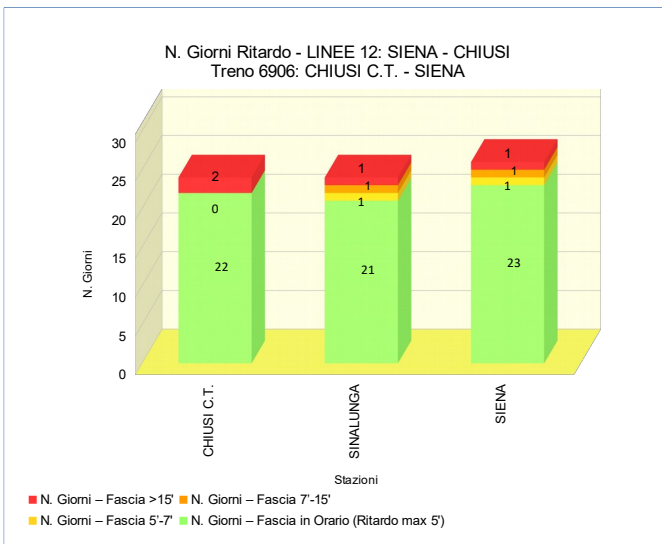

ANALISI DELLA PUNTUALITA' MENSILE TRENI REGIONE TOSCANA

LINEA 12: SIENA – CHIUSI
TRENO 6906: CHIUSI C.T. - SIENA
Periodo: MAGGIO 2018

TRENO		6906
Stazione Partenza	CHIUSI C.T.	Orario Partenza
Stazione Arrivo	SIENA	Orario Arrivo
Frequenza	Circola nei giorni lavorativi (dal lunedì al sabato)	
N. TRENI – PUNTUALITA'		
N. Treni PROGRAMMATI	26	
N. Treni SOPPRESSI	0	
N. treni con LIMITAZIONE	2	
N. treni CIRCOLATI	26	
N. treni CIRCOLATI arrivati DESTINAZIONE in ORARIO (Ritardo max 5')	23	
PUNTUALITA' (Treni Circolati, Ritardo max 5')	88,5%	
KM - SERVIZIO		
TRENI*KM PROGRAMMATI	2.314	
TRENI*KM SOPPRESSI	0	
TRENI*KM CON LIMITAZIONE	65	
RITARDO (min)		
RITARDO MEDIO IN PARTENZA (min)	2,2	
RITARDO MEDIO IN ARRIVO (min)	3,0	

Stazione	% Treni in Orario (Ritardo max 5')	% Treni con Ritardo max 7'	% Treni con Ritardo max 15'
CHIUSI C.T.	91,7%	91,7%	91,7%
SINALUNGA	87,5%	91,7%	95,8%
SIENA	88,5%	92,3%	96,2%

NOTE dall'Esercizio:

1. I giorni 09/05/2018 e 10/05/2018 il treno 6906 è stato soppresso da Chiusi C.T. a Sinalunga