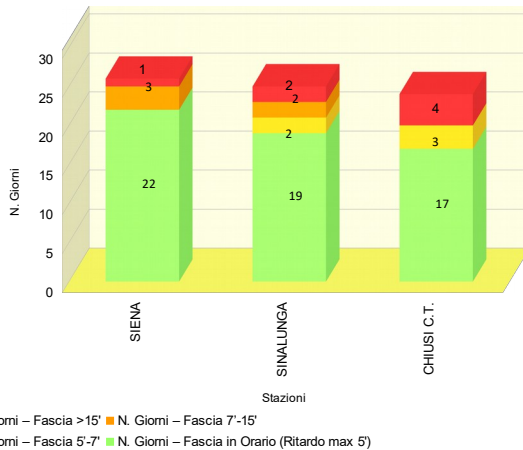

1. I giorni 09/05/2018 e 10/05/2018 il treno 6906 è stato soppresso da Chiusi C.T. a Sinalunga

ANALISI DELLA PUNTUALITA' MENSILE TRENI REGIONE TOSCANA

LINEA 12: SIENA – CHIUSI
TRENO 6915: SIENA - CHIUSI C.T.
Periodo: MAGGIO 2018

Elaborazione dati da Fonte PICWEB di RFI (Dati NON Consolidati)

TRENO		6915
Stazione Partenza	SIENA	Orario Partenza 16:04
Stazione Arrivo	CHIUSI C.T.	Orario Arrivo 17:21
Frequenza	Circola nei giorni lavorativi (dal lunedì al sabato)	
N. TRENI – PUNTUALITA'		
N. Treni PROGRAMMATI		26
N. Treni SOPPRESSI		0
N. treni con LIMITAZIONE		2
N. treni CIRCOLATI		26
N. treni CIRCOLATI arrivati DESTINAZIONE in ORARIO (Ritardo max 5')		17
PUNTUALITA' (Treni Circolati, Ritardo max 5')		65,4%
KM - SERVIZIO		
TRENI*KM PROGRAMMATI		2.314
TRENI*KM SOPPRESSI		0
TRENI*KM CON LIMITAZIONE		105
RITARDO (min)		
RITARDO MEDIO IN PARTENZA (min)		3,6
RITARDO MEDIO IN ARRIVO (min)		6,5

Stazione	% Treni in Orario (Ritardo max 5')	% Treni con Ritardo max 7'	% Treni con Ritardo max 15'
SIENA	84,6%	84,6%	96,2%
SINALUNGA	76,0%	84,0%	92,0%
CHIUSI C.T.	70,8%	83,3%	83,3%

Ritardo Medio - LINEA 12: SIENA - CHIUSI
Treno 6915: SIENA - CHIUSI C.T.

N. Giorni Ritardo - LINEA 12: SIENA - CHIUSI
Treno 6915: SIENA - CHIUSI C.T.

NOTE dall'Esercizio:

1. I giorni 09/05/2018 il treno 6915 è stato soppresso da Sinalunga a Chiusi C.T.; il 28/05/2018 è stato soppresso nella tratta Casteinuovo Berardenga-Chiusi C.T.