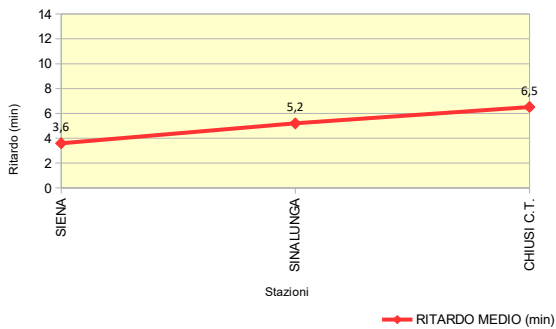

ANALISI DELLA PUNTUALITA' MENSILE TRENI REGIONE TOSCANA

LINEA 12: SIENA – CHIUSI
TRENO 6915: SIENA - CHIUSI C.T.
Periodo: MAGGIO 2018

Elaborazione dati da Fonte PICWEB di RFI (Dati NON Consolidati)

TRENO		6915
Stazione Partenza	SIENA	Orario Partenza 16:04
Stazione Arrivo	CHIUSI C.T.	Orario Arrivo 17:21
Frequenza	Circola nei giorni lavorativi (dal lunedì al sabato)	
N. TRENI – PUNTUALITA'		
N. Treni PROGRAMMATI		26
N. Treni SOPPRESSI		0
N. treni con LIMITAZIONE		2
N. treni CIRCOLATI		26
N. treni CIRCOLATI arrivati DESTINAZIONE in ORARIO (Ritardo max 5')		17
PUNTUALITA' (Treni Circolati, Ritardo max 5')		65,4%
KM - SERVIZIO		
TRENI*KM PROGRAMMATI		2.314
TRENI*KM SOPPRESSI		0
TRENI*KM CON LIMITAZIONE		105
RITARDO (min)		
RITARDO MEDIO IN PARTENZA (min)		3,6
RITARDO MEDIO IN ARRIVO (min)		6,5

Stazione	% Treni in Orario (Ritardo max 5')	% Treni con Ritardo max 7'	% Treni con Ritardo max 15'
SIENA	84,6%	84,6%	96,2%
SINALUNGA	76,0%	84,0%	92,0%
CHIUSI C.T.	70,8%	83,3%	83,3%

Ritardo Medio - LINEA 12: SIENA - CHIUSI
Treno 6915: SIENA - CHIUSI C.T.