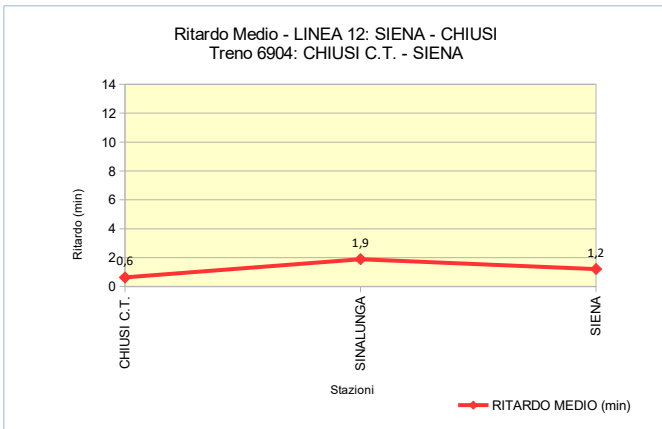

ANALISI DELLA PUNTUALITA' MENSILE TRENI REGIONE TOSCANA

LINEA 12: SIENA – CHIUSI
TRENO 6904: CHIUSI C.T. - SIENA
Periodo: MAGGIO 2018

Elaborazione dati da Fonte PICWEB di RFI (Dati NON Consolidati)

TRENO		6904
Stazione Partenza	CHIUSI C.T.	Orario Partenza 06:47
Stazione Arrivo	SIENA	Orario Arrivo 07:56
Frequenza	Circola nei giorni lavorativi (dal lunedì al sabato)	
N. TRENI – PUNTUALITA'		
N. Treni PROGRAMMATI	26	
N. Treni SOPPRESSI	0	
N. treni con LIMITAZIONE	2	
N. treni CIRCOLATI	26	
N. treni CIRCOLATI arrivati DESTINAZIONE in ORARIO (Ritardo max 5')	25	
PUNTUALITA' (Treni Circolati, Ritardo max 5')	96,2%	
KM - SERVIZIO		
TRENI*KM PROGRAMMATI	2.314	
TRENI*KM SOPPRESSI	0	
TRENI*KM CON LIMITAZIONE	65	
RITARDO (min)		
RITARDO MEDIO IN PARTENZA (min)	0,6	
RITARDO MEDIO IN ARRIVO (min)	1,2	

Stazione	% Treni in Orario (Ritardo max 5')	% Treni con Ritardo max 7'	% Treni con Ritardo max 15'
CHIUSI C.T.	100,0%	100,0%	100,0%
SINALUNGA	95,8%	95,8%	100,0%
SIENA	96,2%	96,2%	100,0%

NOTE dall'Esercizio:

1. I giorni 09/05/2018 e 10/05/2018 il treno 6904 è stato soppresso da Chiusi C.T. a Sinalunga

ANALISI DELLA PUNTUALITA' MENSILE TRENI REGIONE TOSCANA

LINEA 12: SIENA – CHIUSI
TRENO 6906: CHIUSI C.T. - SIENA
Periodo: MAGGIO 2018