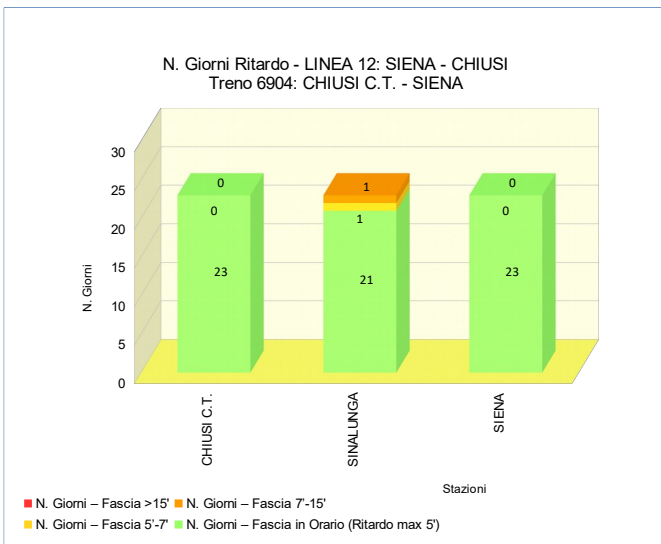

ANALISI DELLA PUNTUALITA' MENSILE TRENI - REGIONE TOSCANA

LINEA 12: SIENA - CHIUSI
TRENO 6904: CHIUSI C.T. - SIENA
Periodo: APRILE 2018

TRENO		6904
Stazione Partenza	CHIUSI C.T.	Orario Partenza 06:47
Stazione Arrivo	SIENA	Orario Arrivo 07:56
Frequenza	Circola nei giorni lavorativi (dal lunedì al sabato)	
N. TRENI - PUNTUALITA'		
N. Treni PROGRAMMATI		23
N. Treni SOPPRESSI		0
N. treni con LIMITAZIONE		0
N. treni CIRCOLATI		23
N. treni CIRCOLATI arrivati DESTINAZIONE in ORARIO (Ritardo max 5')		23
PUNTUALITA' (Treni Circolati, Ritardo max 5')		100,0%
KM - SERVIZIO		
TRENI*KM PROGRAMMATI		2.047
TRENI*KM SOPPRESSI		0
TRENI*KM CON LIMITAZIONE		0
RITARDO (min)		
RITARDO MEDIO IN PARTENZA (min)		0,4
RITARDO MEDIO IN ARRIVO (min)		1,0

Stazione	% Treni in Orario (Ritardo max 5')	% Treni con Ritardo max 7'	% Treni con Ritardo max 15'
CHIUSI C.T.	100,0%	100,0%	100,0%
SINALUNGA	91,3%	95,7%	100,0%
SIENA	100,0%	100,0%	100,0%

NOTE dall'Esercizio: