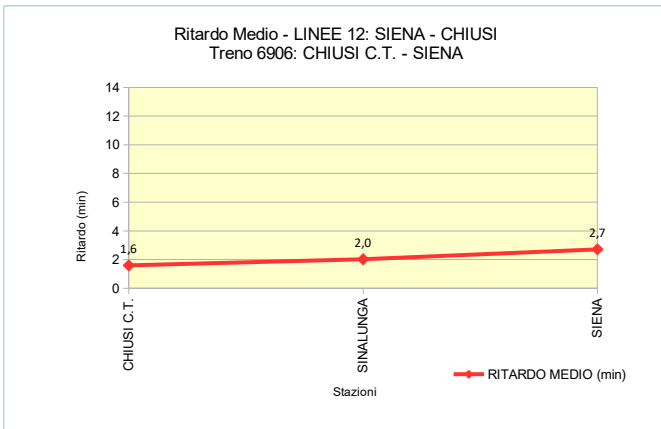

ANALISI DELLA PUNTUALITA' MENSILE TRENI - REGIONE TOSCANA

LINEA 12: SIENA - CHIUSI
TRENO 6906: CHIUSI C.T. - SIENA
Periodo: APRILE 2018

TRENO		6906
Stazione Partenza	CHIUSI C.T.	Orario Partenza 07:07
Stazione Arrivo	SIENA	Orario Arrivo 08:26
Frequenza	Circola nei giorni lavorativi (dal lunedì al sabato)	
N. TRENI - PUNTUALITA'		
N. Treni PROGRAMMATI		23
N. Treni SOPPRESSI		0
N. treni con LIMITAZIONE		0
N. treni CIRCOLATI		23
N. treni CIRCOLATI arrivati DESTINAZIONE in ORARIO (Ritardo max 5')		21
PUNTUALITA' (Treni Circolati, Ritardo max 5')		91,3%
KM - SERVIZIO		
TRENI*KM PROGRAMMATI		2.047
TRENI*KM SOPPRESSI		0
TRENI*KM CON LIMITAZIONE		0
RITARDO (min)		
RITARDO MEDIO IN PARTENZA (min)		1,6
RITARDO MEDIO IN ARRIVO (min)		2,7

Stazione	% Treni in Orario (Ritardo max 5')	% Treni con Ritardo max 7'	% Treni con Ritardo max 15'
CHIUSI C.T.	95,7%	95,7%	95,7%
SINALUNGA	91,3%	91,3%	95,7%
SIENA	91,3%	91,3%	95,7%

NOTE dall'Esercizio: