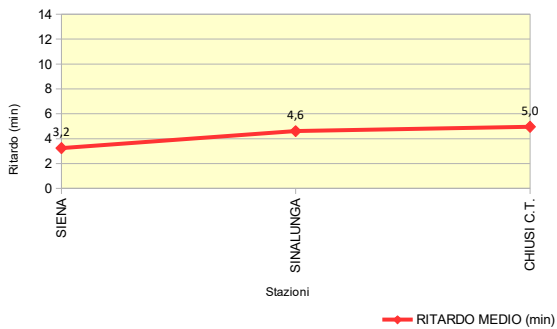

ANALISI DELLA PUNTUALITA' MENSILE TRENI – REGIONE TOSCANA

LINEA 12: SIENA – CHIUSI
TRENO 6915: SIENA - CHIUSI C.T.
Periodo: APRILE 2018

TRENO		6915
Stazione Partenza	SIENA	Orario Partenza 16:04
Stazione Arrivo	CHIUSI C.T.	Orario Arrivo 17:21
Frequenza	Circola nei giorni lavorativi (dal lunedì al sabato)	
N. TRENI – PUNTUALITA'		
N. Treni PROGRAMMATI		23
N. Treni SOPPRESSI		0
N. treni con LIMITAZIONE		0
N. treni CIRCOLATI		23
N. treni CIRCOLATI arrivati DESTINAZIONE in ORARIO (Ritardo max 5')		19
PUNTUALITA' (Treni Circolati, Ritardo max 5')		82,6%
KM - SERVIZIO		
TRENI*KM PROGRAMMATI		2.047
TRENI*KM SOPPRESSI		0
TRENI*KM CON LIMITAZIONE		0
RITARDO (min)		
RITARDO MEDIO IN PARTENZA (min)		3,2
RITARDO MEDIO IN ARRIVO (min)		5,0

Stazione	% Treni in Orario (Ritardo max 5')	% Treni con Ritardo max 7'	% Treni con Ritardo max 15'
SIENA	91,3%	91,3%	95,7%
SINALUNGA	73,9%	87,0%	91,3%
CHIUSI C.T.	82,6%	87,0%	91,3%

Ritardo Medio - LINEA 12: SIENA - CHIUSI
Treno 6915: SIENA - CHIUSI C.T.