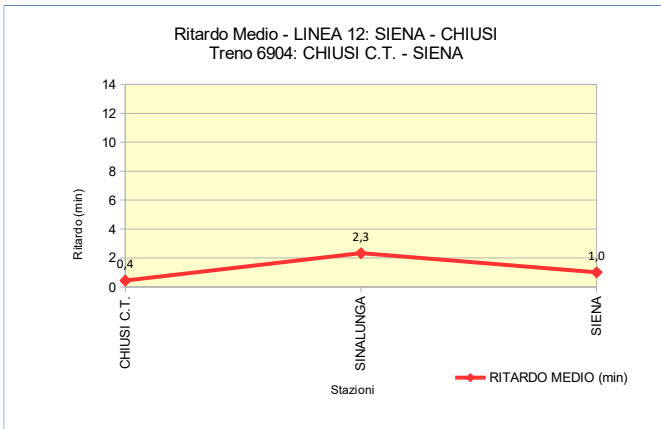

ANALISI DELLA PUNTUALITA' MENSILE TRENI - REGIONE TOSCANA

LINEA 12: SIENA - CHIUSI
TRENO 6904: CHIUSI C.T. - SIENA
Periodo: APRILE 2018

TRENO		6904
Stazione Partenza	CHIUSI C.T.	Orario Partenza 06:47
Stazione Arrivo	SIENA	Orario Arrivo 07:56
Frequenza	Circola nei giorni lavorativi (dal lunedì al sabato)	
N. TRENI - PUNTUALITA'		
N. Treni PROGRAMMATI		23
N. Treni SOPPRESSI		0
N. treni con LIMITAZIONE		0
N. treni CIRCOLATI		23
N. treni CIRCOLATI arrivati DESTINAZIONE in ORARIO (Ritardo max 5')		23
PUNTUALITA' (Treni Circolati, Ritardo max 5')		100,0%
KM - SERVIZIO		
TRENI*KM PROGRAMMATI		2.047
TRENI*KM SOPPRESSI		0
TRENI*KM CON LIMITAZIONE		0
RITARDO (min)		
RITARDO MEDIO IN PARTENZA (min)		0,4
RITARDO MEDIO IN ARRIVO (min)		1,0

Stazione	% Treni in Orario (Ritardo max 5')	% Treni con Ritardo max 7'	% Treni con Ritardo max 15'
CHIUSI C.T.	100,0%	100,0%	100,0%
SINALUNGA	91,3%	95,7%	100,0%
SIENA	100,0%	100,0%	100,0%

NOTE dall'Esercizio: