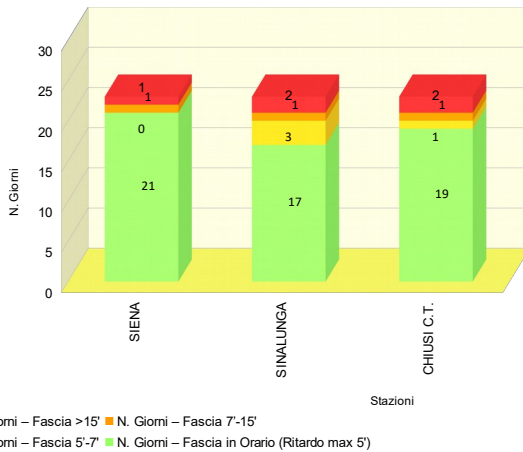

N. Giorni Ritardo - LINEA 12: SIENA - CHIUSI
Treno 6915: SIENA - CHIUSI C.T.