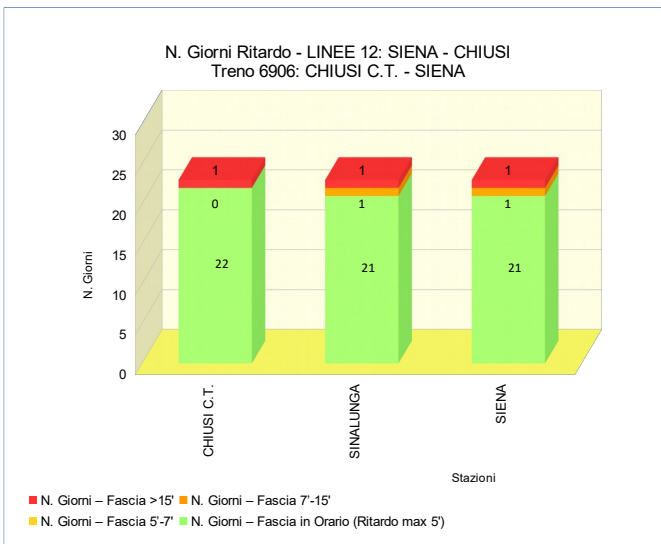

ANALISI DELLA PUNTUALITA' MENSILE TRENI - REGIONE TOSCANA

LINEA 12: SIENA - CHIUSI
TRENO 6906: CHIUSI C.T. - SIENA
Periodo: APRILE 2018

TRENO		6906
Stazione Partenza	CHIUSI C.T.	Orario Partenza 07:07
Stazione Arrivo	SIENA	Orario Arrivo 08:26
Frequenza	Circola nei giorni lavorativi (dal lunedì al sabato)	
N. TRENI - PUNTUALITA'		
N. Treni PROGRAMMATI		23
N. Treni SOPPRESSI		0
N. treni con LIMITAZIONE		0
N. treni CIRCOLATI		23
N. treni CIRCOLATI arrivati DESTINAZIONE in ORARIO (Ritardo max 5')		21
PUNTUALITA' (Treni Circolati, Ritardo max 5')		91,3%
KM - SERVIZIO		
TRENI*KM PROGRAMMATI		2.047
TRENI*KM SOPPRESSI		0
TRENI*KM CON LIMITAZIONE		0
RITARDO (min)		
RITARDO MEDIO IN PARTENZA (min)		1,6
RITARDO MEDIO IN ARRIVO (min)		2,7

Stazione	% Treni in Orario (Ritardo max 5')	% Treni con Ritardo max 7'	% Treni con Ritardo max 15'
CHIUSI C.T.	95,7%	95,7%	95,7%
SINALUNGA	91,3%	91,3%	95,7%
SIENA	91,3%	91,3%	95,7%

NOTE dall'Esercizio: