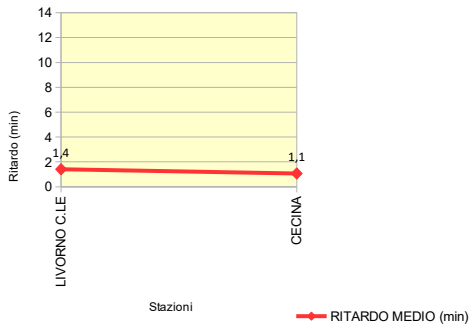

Stazione	% Treni in Orario (Ritardo max 5')	% Treni con Ritardo max 7'	% Treni con Ritardo max 15'
ORBETELLO	100,0%	100,0%	100,0%
GROSSETO	100,0%	100,0%	100,0%
MONTEPESCALI	100,0%	100,0%	100,0%
CAMPIGLIA M.MA	100,0%	100,0%	100,0%
CECINA	100,0%	100,0%	100,0%
LIVORNO C.LE	100,0%	100,0%	100,0%
PISA/BIN. PISA C	100,0%	100,0%	100,0%

NOTE dall'Esercizio:

ANALISI DELLA PUNTUALITA' MENSILE TRENI – REGIONE TOSCANA

LINEA 4: PISA – LIVORNO – GROSSETO (ROMA)**TRENO 6681: LIVORNO C.LE - CECINA****Periodo: APRILE 2018**

Elaborazione dati da Fonte PICWEB di RFI (Dati NON Consolidati)

TRENO		6681
Stazione Partenza	LIVORNO C.LE	Orario Partenza 13:40
Stazione Arrivo	CECINA	Orario Arrivo 14:14
Frequenza	Circola nei giorni lavorativi escluso il sabato	
N. TRENI – PUNTUALITA'		
N. Treni PROGRAMMATI	23	
N. Treni SOPPRESSI	0	
N. treni con LIMITAZIONE	0	
N. treni CIRCOLATI	23	
N. treni CIRCOLATI arrivati DESTINAZIONE in ORARIO (Ritardo max 5')	23	
PUNTUALITA' (Treni Circolati, Ritardo max 5')	100,0%	
KM - SERVIZIO		
TRENI*KM PROGRAMMATI	775	
TRENI*KM SOPPRESSI	0	
TRENI*KM CON LIMITAZIONE	0	
RITARDO (min)		
RITARDO MEDIO IN PARTENZA (min)	1,4	
RITARDO MEDIO IN ARRIVO (min)	1,1	

Stazione	% Treni in Orario (Ritardo max 5')	% Treni con Ritardo max 7'	% Treni con Ritardo max 15'
LIVORNO C.LE	95,7%	95,7%	100,0%
CECINA	100,0%	100,0%	100,0%

Ritardo Medio - LINEA 4: PISA - LIVORNO - GROSSETO (ROMA)
Treno 6681: LIVORNO C.LE - CECINA