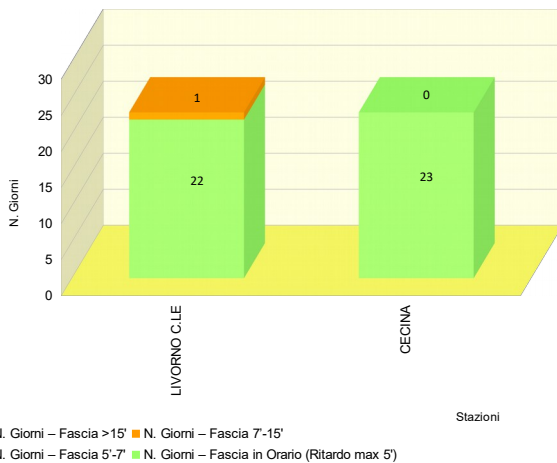

N. Giorni Ritardo - LINEA 4: PISA - LIVORNO - GROSSETO (ROMA)
Treno 6681: LIVORNO C.LE - CECINA