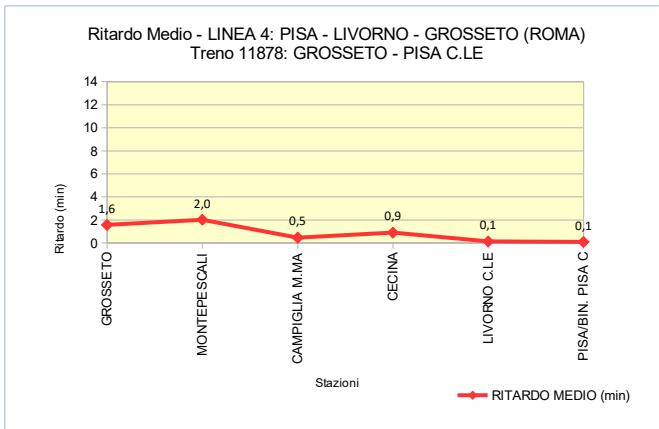

ANALISI DELLA PUNTUALITA' MENSILE TRENI – REGIONE TOSCANA

LINEA 4: PISA – LIVORNO – GROSSETO (ROMA)

TRENO 11878: GROSSETO - PISA/BIN. PISA C

Periodo: APRILE 2018

Elaborazione dati da Fonte PICWEB di RFI (Dati NON Consolidati)

TRENO		11878
Stazione Partenza	GROSSETO	Orario Partenza 07:38
Stazione Arrivo	PISA/BIN. PISA C	Orario Arrivo 09:39
Frequenza	Circola tutti i giorni	
N. TRENI – PUNTUALITA'		
N. Treni PROGRAMMATI	30	
N. Treni SOPPRESSI	0	
N. treni con LIMITAZIONE	0	
N. treni CIRCOLATI	30	
N. treni CIRCOLATI arrivati DESTINAZIONE in ORARIO (Ritardo max 5')	30	
PUNTUALITA' (Treni Circolati, Ritardo max 5')	100,0%	
KM - SERVIZIO		
TRENI*KM PROGRAMMATI	4.445	
TRENI*KM SOPPRESSI	0	
TRENI*KM CON LIMITAZIONE	0	
RITARDO (min)		
RITARDO MEDIO IN PARTENZA (min)	1,6	
RITARDO MEDIO IN ARRIVO (min)	0,1	

Stazione	% Treni in Orario (Ritardo max 5')	% Treni con Ritardo max 7'	% Treni con Ritardo max 15'
GROSSETO	100,0%	100,0%	100,0%
MONTEPESCALI	100,0%	100,0%	100,0%
CAMPIGLIA M.MA	100,0%	100,0%	100,0%
CECINA	100,0%	100,0%	100,0%
LIVORNO C.LE	100,0%	100,0%	100,0%
PISA/BIN. PISA C	100,0%	100,0%	100,0%

NOTE dall'Esercizio: