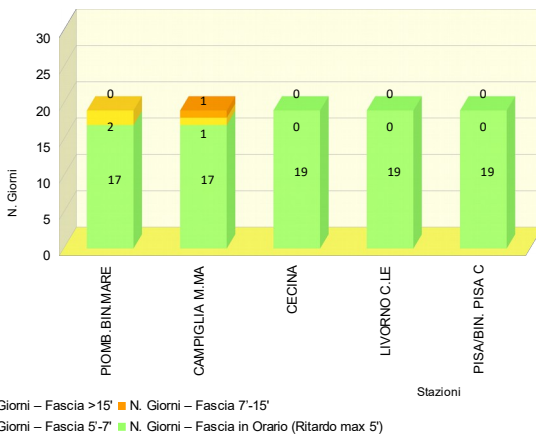

N. Giorni Ritardo - LINEA 4: PISA - LIVORNO - GROSSETO (ROMA)
Treno 11874: PIOMBINO BIN. MARE - PISA C.LE