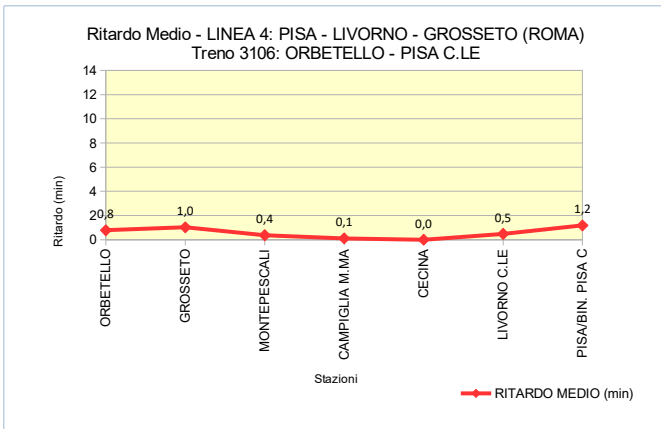

ANALISI DELLA PUNTUALITA' MENSILE TRENI – REGIONE TOSCANA

LINEA 4: PISA – LIVORNO – GROSSETO (ROMA)**TRENO 3106: ORBETELLO - PISA/BIN. PISA C****Periodo: APRILE 2018**

Elaborazione dati da Fonte PICWEB di RFI (Dati NON Consolidati)

TRENO		3106
Stazione Partenza	ORBETELLO	Orario Partenza 06:02
Stazione Arrivo	PISA/BIN. PISA C	Orario Arrivo 08:11
Frequenza	Circola nei giorni lavorativi (dal lunedì al sabato)	
N. TRENI – PUNTUALITA'		
N. Treni PROGRAMMATI		23
N. Treni SOPPRESSI		0
N. treni con LIMITAZIONE		0
N. treni CIRCOLATI		23
N. treni CIRCOLATI arrivati DESTINAZIONE in ORARIO (Ritardo max 5')		23
PUNTUALITA' (Treni Circolati, Ritardo max 5')		100,0%
KM - SERVIZIO		
TRENI*KM PROGRAMMATI		4.239
TRENI*KM SOPPRESSI		0
TRENI*KM CON LIMITAZIONE		0
RITARDO (min)		
RITARDO MEDIO IN PARTENZA (min)		0,8
RITARDO MEDIO IN ARRIVO (min)		1,2

Stazione	% Treni in Orario (Ritardo max 5')	% Treni con Ritardo max 7'	% Treni con Ritardo max 15'
ORBETELLO	100,0%	100,0%	100,0%
GROSSETO	100,0%	100,0%	100,0%
MONTEPESCALI	100,0%	100,0%	100,0%
CAMPIGLIA M.MA	100,0%	100,0%	100,0%
CECINA	100,0%	100,0%	100,0%
LIVORNO C.LE	100,0%	100,0%	100,0%
PISA/BIN. PISA C	100,0%	100,0%	100,0%

NOTE dall'Esercizio:

ANALISI DELLA PUNTUALITA' MENSILE TRENI – REGIONE TOSCANA

LINEA 4: PISA – LIVORNO – GROSSETO (ROMA)**TRENO 6681: LIVORNO C.LE - CECINA****Periodo: APRILE 2018**

Elaborazione dati da Fonte PICWEB di RFI (Dati NON Consolidati)