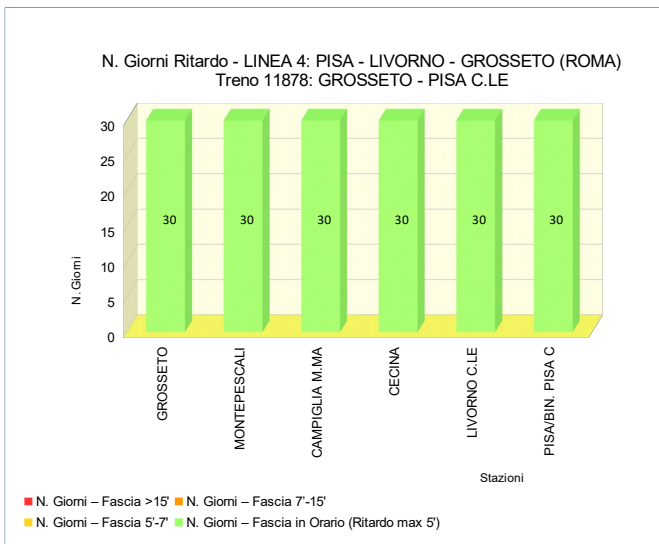

Ritardo Medio - LINEA 4: PISA - LIVORNO - GROSSETO (ROMA)
 Treno 11874: PIOMBINO BIN. MARE - PISA C.LE

N. Giorni Ritardo - LINEA 4: PISA - LIVORNO - GROSSETO (ROMA)
 Treno 11874: PIOMBINO BIN. MARE - PISA C.LE

NOTE dall'Esercizio:

ANALISI DELLA PUNTUALITA' MENSILE TRENI – REGIONE TOSCANA

LINEA 4: PISA – LIVORNO – GROSSETO (ROMA)**TRENO 11878: GROSSETO - PISA/BIN. PISA C****Periodo: APRILE 2018**

Elaborazione dati da Fonte PICWEB di RFI (Dati NON Consolidati)

TRENO		11878
Stazione Partenza	GROSSETO	Orario Partenza 07:38
Stazione Arrivo	PISA/BIN. PISA C	Orario Arrivo 09:39
Frequenza	Circola tutti i giorni	
N. TRENI – PUNTUALITA'		
N. Treni PROGRAMMATI	30	
N. Treni SOPPRESSI	0	
N. treni con LIMITAZIONE	0	
N. treni CIRCOLATI	30	
N. treni CIRCOLATI arrivati DESTINAZIONE in ORARIO (Ritardo max 5')	30	
PUNTUALITA' (Treni Circolati, Ritardo max 5')	100,0%	
KM - SERVIZIO		
TRENI*KM PROGRAMMATI	4.445	
TRENI*KM SOPPRESSI	0	
TRENI*KM CON LIMITAZIONE	0	
RITARDO (min)		
RITARDO MEDIO IN PARTENZA (min)	1,6	
RITARDO MEDIO IN ARRIVO (min)	0,1	

Stazione	% Treni in Orario (Ritardo max 5')	% Treni con Ritardo max 7'	% Treni con Ritardo max 15'
GROSSETO	100,0%	100,0%	100,0%
MONTEPESCALI	100,0%	100,0%	100,0%
CAMPIGLIA M.MA	100,0%	100,0%	100,0%
CECINA	100,0%	100,0%	100,0%
LIVORNO C.LE	100,0%	100,0%	100,0%
PISA/BIN. PISA C	100,0%	100,0%	100,0%