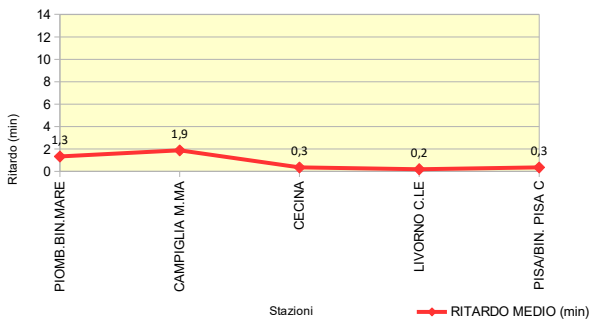

ANALISI DELLA PUNTUALITA' MENSILE TRENI – REGIONE TOSCANA
LINEA 4: PISA – LIVORNO – GROSSETO (ROMA)
TRENO 11874: PIOMB.BIN.MARE - PISA/BIN. PISA C
Periodo: APRILE 2018

TRENO		11874
Stazione Partenza	PIOMB.BIN.MARE	Orario Partenza 06:32
Stazione Arrivo	PISA/BIN. PISA C	Orario Arrivo 08:50
Frequenza	Si effettua nei giorni lavorativi escluso il sabato	
N. TRENI – PUNTUALITA'		
N. Treni PROGRAMMATI	19	
N. Treni SOPPRESSI	0	
N. treni con LIMITAZIONE	0	
N. treni CIRCOLATI	19	
N. treni CIRCOLATI arrivati DESTINAZIONE in ORARIO (Ritardo max 5')	19	
PUNTUALITA' (Treni Circolati, Ritardo max 5')	100,0%	
KM - SERVIZIO		
TRENI*KM PROGRAMMATI	1.978	
TRENI*KM SOPPRESSI	0	
TRENI*KM CON LIMITAZIONE	0	
RITARDO (min)		
RITARDO MEDIO IN PARTENZA (min)	1,3	
RITARDO MEDIO IN ARRIVO (min)	0,3	

Stazione	% Treni in Orario (Ritardo max 5')	% Treni con Ritardo max 7'	% Treni con Ritardo max 15'
PIOMB.BIN.MARE	89,5%	100,0%	100,0%
CAMPIGLIA M.MA	89,5%	94,7%	100,0%
CECINA	100,0%	100,0%	100,0%
LIVORNO C.LE	100,0%	100,0%	100,0%
PISA/BIN. PISA C	100,0%	100,0%	100,0%

Ritardo Medio - LINEA 4: PISA - LIVORNO - GROSSETO (ROMA)
Treno 11874: PIOMBINO BIN. MARE - PISA C.LE