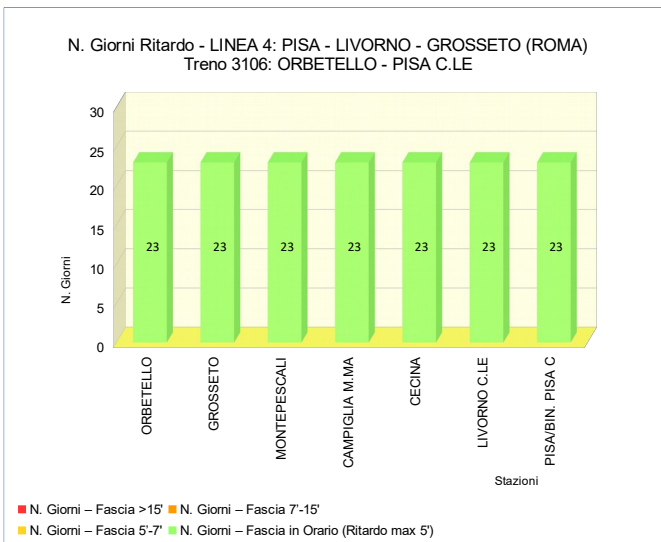

ANALISI DELLA PUNTUALITA' MENSILE TRENI – REGIONE TOSCANA

LINEA 4: PISA – LIVORNO – GROSSETO (ROMA)**TRENO 3106: ORBETELLO - PISA/BIN. PISA C****Periodo: APRILE 2018**

Elaborazione dati da Fonte PICWEB di RFI (Dati NON Consolidati)

TRENO		3106
Stazione Partenza	ORBETELLO	Orario Partenza 06:02
Stazione Arrivo	PISA/BIN. PISA C	Orario Arrivo 08:11
Frequenza	Circola nei giorni lavorativi (dal lunedì al sabato)	
N. TRENI – PUNTUALITA'		
N. Treni PROGRAMMATI		23
N. Treni SOPPRESSI		0
N. treni con LIMITAZIONE		0
N. treni CIRCOLATI		23
N. treni CIRCOLATI arrivati DESTINAZIONE in ORARIO (Ritardo max 5')		23
PUNTUALITA' (Treni Circolati, Ritardo max 5')		100,0%
KM - SERVIZIO		
TRENI*KM PROGRAMMATI		4.239
TRENI*KM SOPPRESSI		0
TRENI*KM CON LIMITAZIONE		0
RITARDO (min)		
RITARDO MEDIO IN PARTENZA (min)		0,8
RITARDO MEDIO IN ARRIVO (min)		1,2

Stazione	% Treni in Orario (Ritardo max 5')	% Treni con Ritardo max 7'	% Treni con Ritardo max 15'
ORBETELLO	100,0%	100,0%	100,0%
GROSSETO	100,0%	100,0%	100,0%
MONTEPESCALI	100,0%	100,0%	100,0%
CAMPIGLIA M.MA	100,0%	100,0%	100,0%
CECINA	100,0%	100,0%	100,0%
LIVORNO C.LE	100,0%	100,0%	100,0%
PISA/BIN. PISA C	100,0%	100,0%	100,0%

NOTE dall'Esercizio:

ANALISI DELLA PUNTUALITA' MENSILE TRENI – REGIONE TOSCANA

LINEA 4: PISA – LIVORNO – GROSSETO (ROMA)**TRENO 6681: LIVORNO C.LE - CECINA****Periodo: APRILE 2018**

Elaborazione dati da Fonte PICWEB di RFI (Dati NON Consolidati)