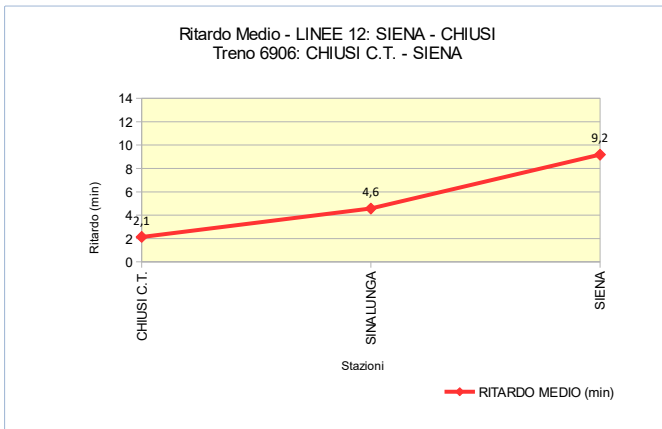

ANALISI DELLA PUNTUALITA' MENSILE TRENI REGIONE TOSCANA

LINEA 12: SIENA – CHIUSI
TRENO 6906: CHIUSI C.T. - SIENA
Periodo: DICEMBRE 2018

TRENO		6906
Stazione Partenza	CHIUSI C.T.	Orario Partenza 07:07
Stazione Arrivo	SIENA	Orario Arrivo 08:26
Frequenza	Circola nei giorni lavorativi (dal lunedì al sabato)	
N. TRENI – PUNTUALITA'		
N. Treni PROGRAMMATI		22
N. Treni SOPPRESSI		0
N. treni con LIMITAZIONE		0
N. treni CIRCOLATI		22
N. treni CIRCOLATI arrivati DESTINAZIONE in ORARIO (Ritardo max 5')		15
PUNTUALITA' (Treni Circolati, Ritardo max 5')		68,2%
KM - SERVIZIO		
TRENI*KM PROGRAMMATI		1.958
TRENI*KM SOPPRESSI		0
TRENI*KM CON LIMITAZIONE		0
RITARDO (min)		
RITARDO MEDIO IN PARTENZA (min)		2,1
RITARDO MEDIO IN ARRIVO (min)		9,2

Stazione	% Treni in Orario (Ritardo max 5')	% Treni con Ritardo max 7'	% Treni con Ritardo max 15'
CHIUSI C.T.	95,5%	95,5%	95,5%
SINALUNGA	81,8%	86,4%	86,4%
SIENA	68,2%	72,7%	77,3%

NOTE dall'Esercizio:

1. Il giorno 02/12/2018 il treno 6906 non ha circolato