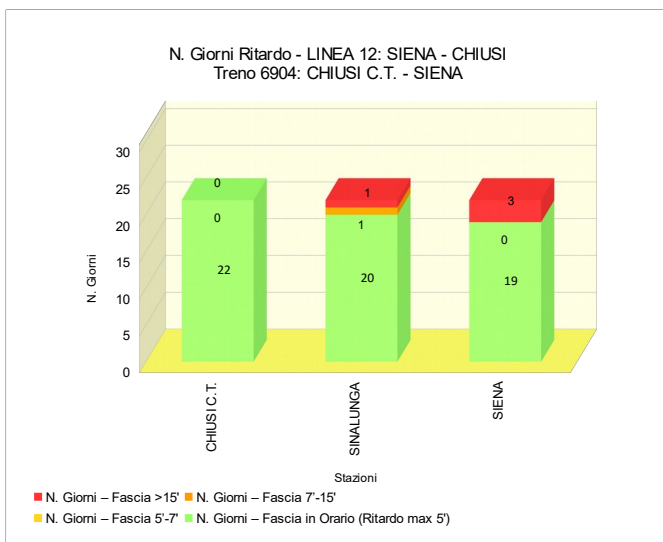

ANALISI DELLA PUNTUALITA' MENSILE TRENI REGIONE TOSCANA

LINEA 12: SIENA – CHIUSI
TRENO 6904: CHIUSI C.T. - SIENA
Periodo: DICEMBRE 2018

Elaborazione dati da Fonte PICWEB di RFI (Dati NON Consolidati)

TRENO		6904
Stazione Partenza	CHIUSI C.T.	Orario Partenza 06:47
Stazione Arrivo	SIENA	Orario Arrivo 07:56
Frequenza	Circola nei giorni lavorativi (dal lunedì al sabato)	
N. TRENI – PUNTUALITA'		
N. Treni PROGRAMMATI		22
N. Treni SOPPRESSI		0
N. treni con LIMITAZIONE		0
N. treni CIRCOLATI		22
N. treni CIRCOLATI arrivati DESTINAZIONE in ORARIO (Ritardo max 5')		19
PUNTUALITA' (Treni Circolati, Ritardo max 5')		86,4%
KM - SERVIZIO		
TRENI*KM PROGRAMMATI		1.958
TRENI*KM SOPPRESSI		0
TRENI*KM CON LIMITAZIONE		0
RITARDO (min)		
RITARDO MEDIO IN PARTENZA (min)		0,6
RITARDO MEDIO IN ARRIVO (min)		5,4

Stazione	% Treni in Orario (Ritardo max 5')	% Treni con Ritardo max 7'	% Treni con Ritardo max 15'
CHIUSI C.T.	100,0%	100,0%	100,0%
SINALUNGA	90,9%	90,9%	95,5%
SIENA	86,4%	86,4%	86,4%

NOTE dall'Esercizio:

- Il giorno 02/12/2018 il treno 6904 non ha circolato

ANALISI DELLA PUNTUALITA' MENSILE TRENI REGIONE TOSCANA

LINEA 12: SIENA – CHIUSI
TRENO 6906: CHIUSI C.T. - SIENA
Periodo: DICEMBRE 2018

Elaborazione dati da Fonte PIC WEB di RFI (Dati NON Consolidati)