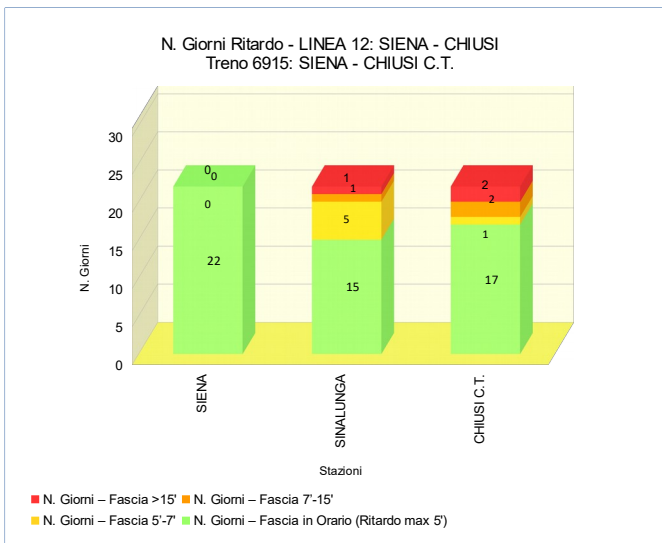

ANALISI DELLA PUNTUALITA' MENSILE TRENI REGIONE TOSCANA

LINEA 12: SIENA – CHIUSI
TRENO 6915: SIENA - CHIUSI C.T.
Periodo: DICEMBRE 2018

Elaborazione dati da Fonte PICWEB di RFI (Dati NON Consolidati)

TRENO		6915
Stazione Partenza	SIENA	Orario Partenza 16:04
Stazione Arrivo	CHIUSI C.T.	Orario Arrivo 17:21
Frequenza	Circola nei giorni lavorativi (dal lunedì al sabato)	
N. TRENI – PUNTUALITA'		
N. Treni PROGRAMMATI		22
N. Treni SOPPRESSI		0
N. treni con LIMITAZIONE		0
N. treni CIRCOLATI		22
N. treni CIRCOLATI arrivati DESTINAZIONE in ORARIO (Ritardo max 5')		17
PUNTUALITA' (Treni Circolati, Ritardo max 5')		77,3%
KM - SERVIZIO		
TRENI*KM PROGRAMMATI		1.958
TRENI*KM SOPPRESSI		0
TRENI*KM CON LIMITAZIONE		0
RITARDO (min)		
RITARDO MEDIO IN PARTENZA (min)		1,6
RITARDO MEDIO IN ARRIVO (min)		7,4

Stazione	% Treni in Orario (Ritardo max 5')	% Treni con Ritardo max 7'	% Treni con Ritardo max 15'
SIENA	100,0%	100,0%	100,0%
SINALUNGA	68,2%	90,9%	95,5%
CHIUSI C.T.	77,3%	81,8%	90,9%

NOTE dall'Esercizio:

1. Il giorno 02/12/2018 il treno 6915 non ha circolato