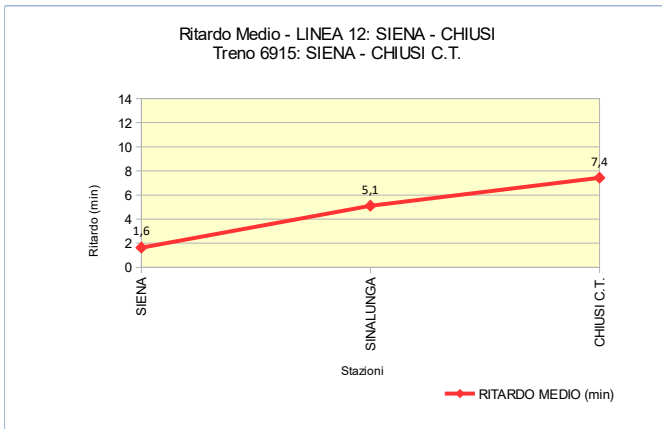

ANALISI DELLA PUNTUALITA' MENSILE TRENI REGIONE TOSCANA

LINEA 12: SIENA – CHIUSI
TRENO 6915: SIENA - CHIUSI C.T.
Periodo: DICEMBRE 2018

Elaborazione dati da Fonte PICWEB di RFI (Dati NON Consolidati)

TRENO		6915
Stazione Partenza	SIENA	Orario Partenza 16:04
Stazione Arrivo	CHIUSI C.T.	Orario Arrivo 17:21
Frequenza	Circola nei giorni lavorativi (dal lunedì al sabato)	
N. TRENI – PUNTUALITA'		
N. Treni PROGRAMMATI		22
N. Treni SOPPRESSI		0
N. treni con LIMITAZIONE		0
N. treni CIRCOLATI		22
N. treni CIRCOLATI arrivati DESTINAZIONE in ORARIO (Ritardo max 5')		17
PUNTUALITA' (Treni Circolati, Ritardo max 5')		77,3%
KM - SERVIZIO		
TRENI*KM PROGRAMMATI		1.958
TRENI*KM SOPPRESSI		0
TRENI*KM CON LIMITAZIONE		0
RITARDO (min)		
RITARDO MEDIO IN PARTENZA (min)		1,6
RITARDO MEDIO IN ARRIVO (min)		7,4

Stazione	% Treni in Orario (Ritardo max 5')	% Treni con Ritardo max 7'	% Treni con Ritardo max 15'
SIENA	100,0%	100,0%	100,0%
SINALUNGA	68,2%	90,9%	95,5%
CHIUSI C.T.	77,3%	81,8%	90,9%

NOTE dall'Esercizio:

1. Il giorno 02/12/2018 il treno 6915 non ha circolato