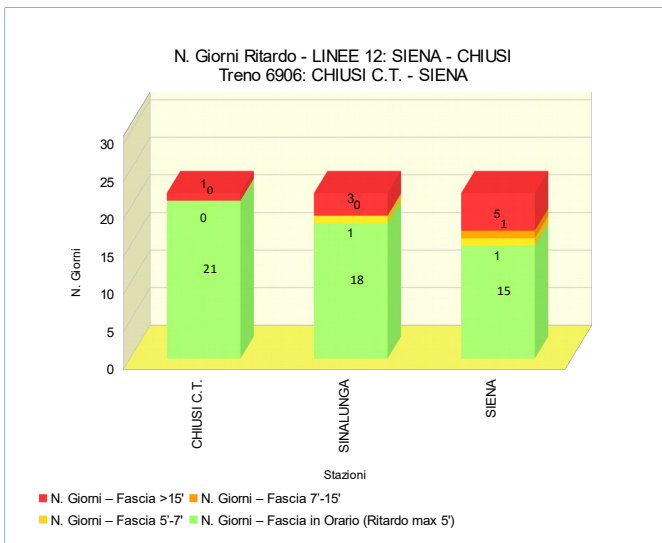

ANALISI DELLA PUNTUALITA' MENSILE TRENI REGIONE TOSCANA

LINEA 12: SIENA – CHIUSI
TRENO 6906: CHIUSI C.T. - SIENA
Periodo: DICEMBRE 2018

TRENO		6906
Stazione Partenza	CHIUSI C.T.	Orario Partenza 07:07
Stazione Arrivo	SIENA	Orario Arrivo 08:26
Frequenza	Circola nei giorni lavorativi (dal lunedì al sabato)	
N. TRENI – PUNTUALITA'		
N. Treni PROGRAMMATI		22
N. Treni SOPPRESSI		0
N. treni con LIMITAZIONE		0
N. treni CIRCOLATI		22
N. treni CIRCOLATI arrivati DESTINAZIONE in ORARIO (Ritardo max 5')		15
PUNTUALITA' (Treni Circolati, Ritardo max 5')		68,2%
KM - SERVIZIO		
TRENI*KM PROGRAMMATI		1.958
TRENI*KM SOPPRESSI		0
TRENI*KM CON LIMITAZIONE		0
RITARDO (min)		
RITARDO MEDIO IN PARTENZA (min)		2,1
RITARDO MEDIO IN ARRIVO (min)		9,2

Stazione	% Treni in Orario (Ritardo max 5')	% Treni con Ritardo max 7'	% Treni con Ritardo max 15'
CHIUSI C.T.	95,5%	95,5%	95,5%
SINALUNGA	81,8%	86,4%	86,4%
SIENA	68,2%	72,7%	77,3%

NOTE dall'Esercizio:

1. Il giorno 02/12/2018 il treno 6906 non ha circolato