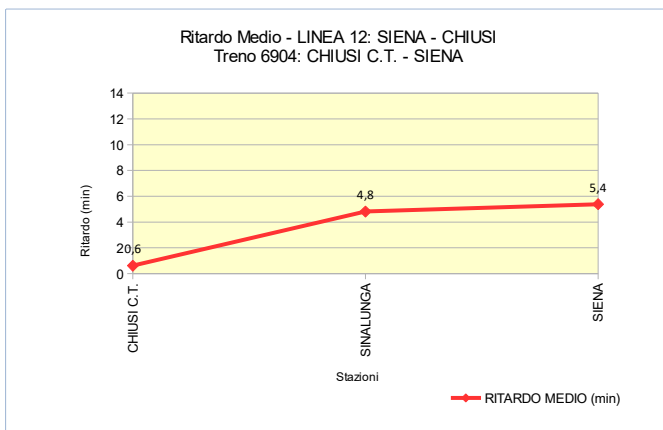

ANALISI DELLA PUNTUALITA' MENSILE TRENI REGIONE TOSCANA

LINEA 12: SIENA – CHIUSI
TRENO 6904: CHIUSI C.T. - SIENA
Periodo: DICEMBRE 2018

Elaborazione dati da Fonte PICWEB di RFI (Dati NON Consolidati)

TRENO		6904
Stazione Partenza	CHIUSI C.T.	Orario Partenza 06:47
Stazione Arrivo	SIENA	Orario Arrivo 07:56
Frequenza	Circola nei giorni lavorativi (dal lunedì al sabato)	
N. TRENI – PUNTUALITA'		
N. Treni PROGRAMMATI		22
N. Treni SOPPRESSI		0
N. treni con LIMITAZIONE		0
N. treni CIRCOLATI		22
N. treni CIRCOLATI arrivati DESTINAZIONE in ORARIO (Ritardo max 5')		19
PUNTUALITA' (Treni Circolati, Ritardo max 5')		86,4%
KM - SERVIZIO		
TRENI*KM PROGRAMMATI		1.958
TRENI*KM SOPPRESSI		0
TRENI*KM CON LIMITAZIONE		0
RITARDO (min)		
RITARDO MEDIO IN PARTENZA (min)		0,6
RITARDO MEDIO IN ARRIVO (min)		5,4

Stazione	% Treni in Orario (Ritardo max 5')	% Treni con Ritardo max 7'	% Treni con Ritardo max 15'
CHIUSI C.T.	100,0%	100,0%	100,0%
SINALUNGA	90,9%	90,9%	95,5%
SIENA	86,4%	86,4%	86,4%

NOTE dall'Esercizio:

- Il giorno 02/12/2018 il treno 6904 non ha circolato

ANALISI DELLA PUNTUALITA' MENSILE TRENI REGIONE TOSCANA

LINEA 12: SIENA – CHIUSI
TRENO 6906: CHIUSI C.T. - SIENA
Periodo: DICEMBRE 2018

Elaborazione dati da Fonte PIC WEB di RFI (Dati NON Consolidati)

- Il giorno 02/12/2018 il treno 6906 non ha circolato

ANALISI DELLA PUNTUALITA' MENSILE TRENI REGIONE TOSCANA

LINEA 12: SIENA – CHIUSI
TRENO 6915: SIENA - CHIUSI C.T.
Periodo: DICEMBRE 2018

Elaborazione dati da Fonte PICWEB di RFI (Dati NON Consolidati)