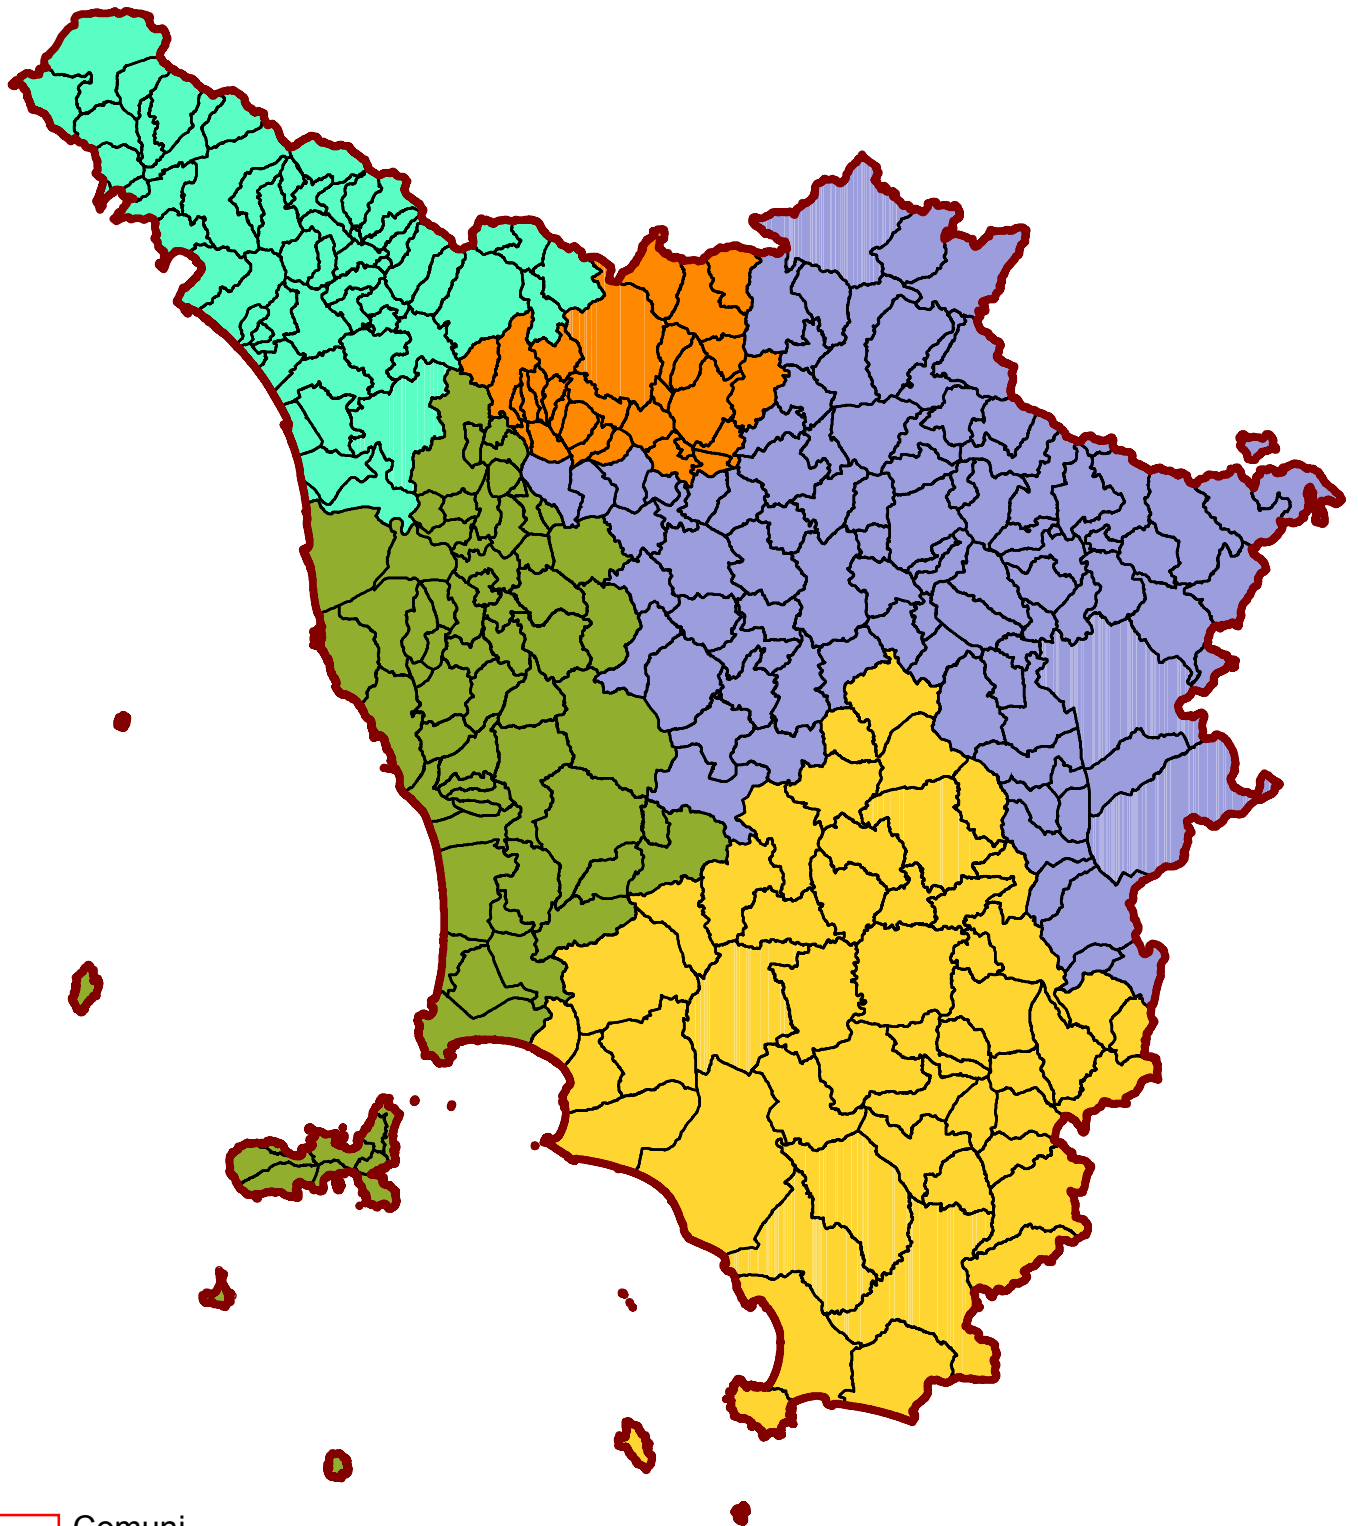

Delimitazione Uffici dei Geni Civili

- Comuni
- Genio Civile Toscana Nord
- Genio Civile Valdarno Superiore
- Genio Civile Valdarno Centrale e Tutela dell'Acqua
- Genio Civile Valdarno Inferiore e Costa
- Genio Civile Toscana Sud

ALLEGATO C