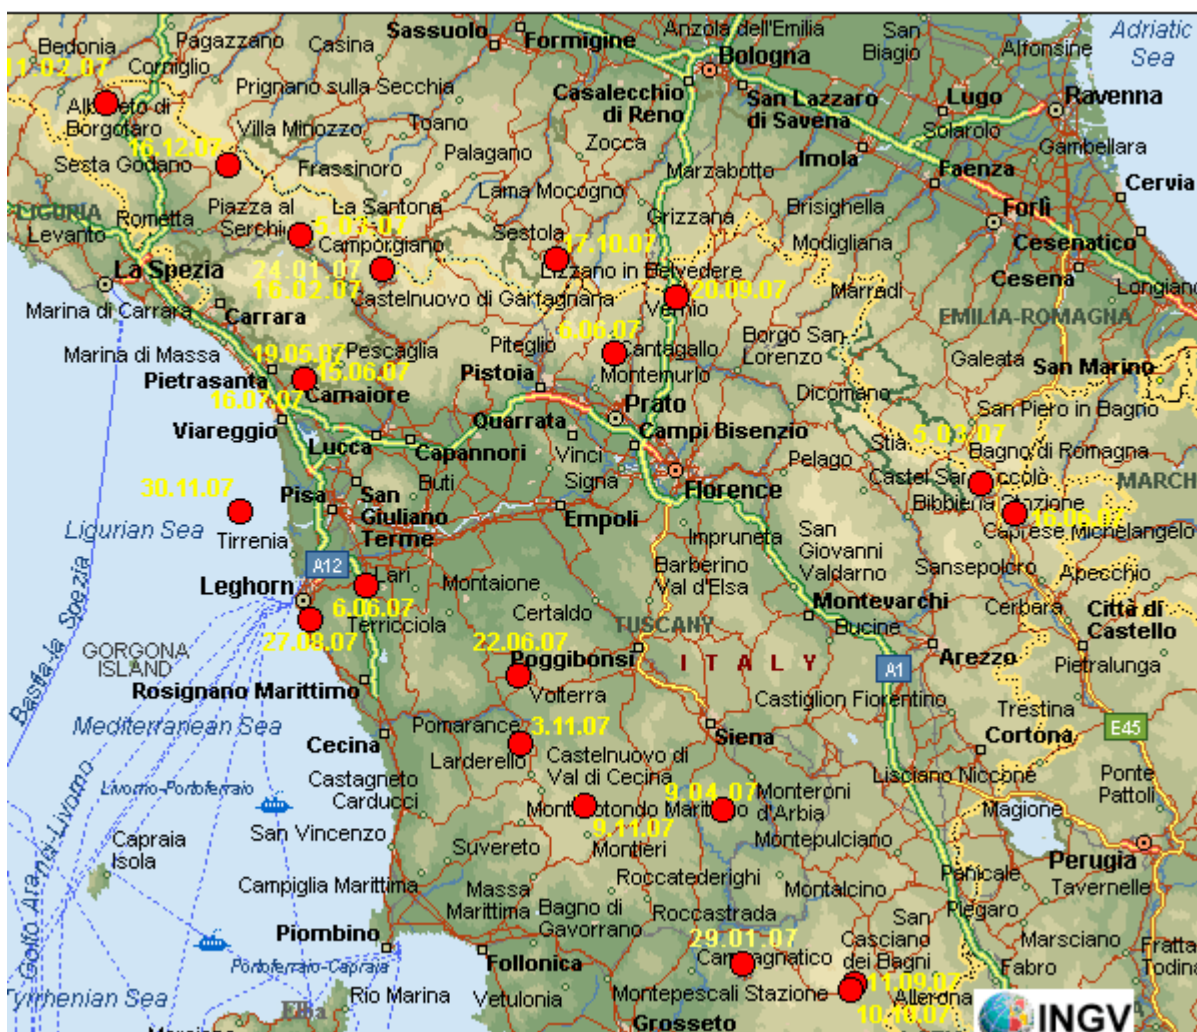

EVENTI SISMICI IN TOSCANA 2007

Nel presente documento sono riportati gli eventi sismici in Toscana dell'anno 2007, così come registrati dalla rete sismica nazionale dell'Istituto Nazionale di Geofisica e Vulcanologia (INGV) che in tempo reale determina le coordinate dell'epicentro, la profondità, la magnitudo e altri dati.

L'Istituto Nazionale di Geofisica e Vulcanologia nel proprio sito web che si consiglia di visitare, riporta l'elenco e la mappa degli eventi sismici recenti in Italia e nel mondo.

Il materiale relativo agli eventi sismici recenti in Toscana è di proprietà dell'Istituto Nazionale di Geofisica e Vulcanologia che gentilmente lo ha messo a disposizione, a cui si rimanda per eventuali ulteriori chiarimenti.

La redazione del documento, l'elaborazione della mappa e la tabella di sintesi sono a cura del Settore Sismico Regionale.

data	ore	epicentro	magnitudo
13 dicembre	17:46	Lunigiana	2.5
25 ottobre	20:59	Alpi Apuane	2.7
20 settembre	3:18	Monte Amiata	2.2
19 settembre	4:22	Garfagnana	2.5

27 agosto	21:47	Alpi Apuane	3.7
27 agosto	20:30	Mugello	2.4
24 agosto	20:24	Alpi Apuane	2.8
20 agosto	09:24	Alta Val Tiberina	2.5
15 agosto	4:41	Colline Metallifere	3.3
4 luglio	3:25	Monte Amiata	2.7
1 luglio	7:31	Garfagnana	2.4
24 giugno	00:01	Appennino Bolognese	3.1
21 giugno	12:44	Costa toscana settentrionale	2.8
25 maggio	8:55	Appennino Bolognese	2.7
14 maggio	21:05	Lunigiana	3.2
30 aprile	3:31	Colline Metallifere	2.8
12 aprile	8:02	Alta Val Tiberina	2.4
8 aprile	15:30	Garfagnana	2.9
19 marzo	11:34	Alpi Apuane	2.6