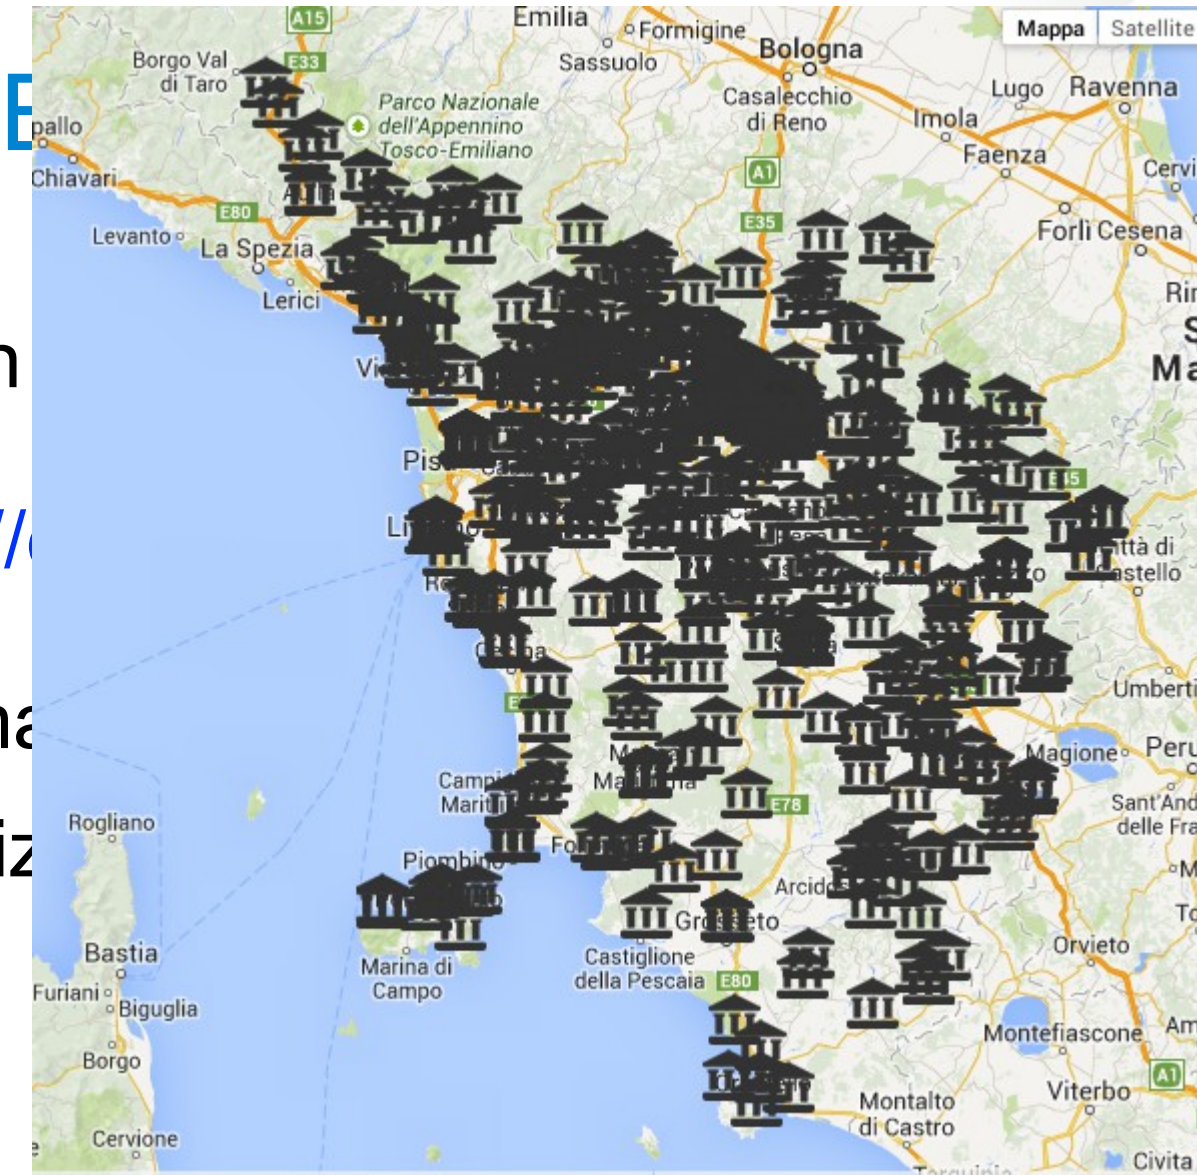

# Esempi: Musei della Toscana

- Open data disponibile alla URI:

<http://dati.toscana.it/dataset/rt-musei>

Formati aperti XML JSON CSV

- Servizio E015 con mappa geo-referenziata

ana

- Open
- <http://>
- Forma
- Servizi

# Esempio: Strutture Ricettive