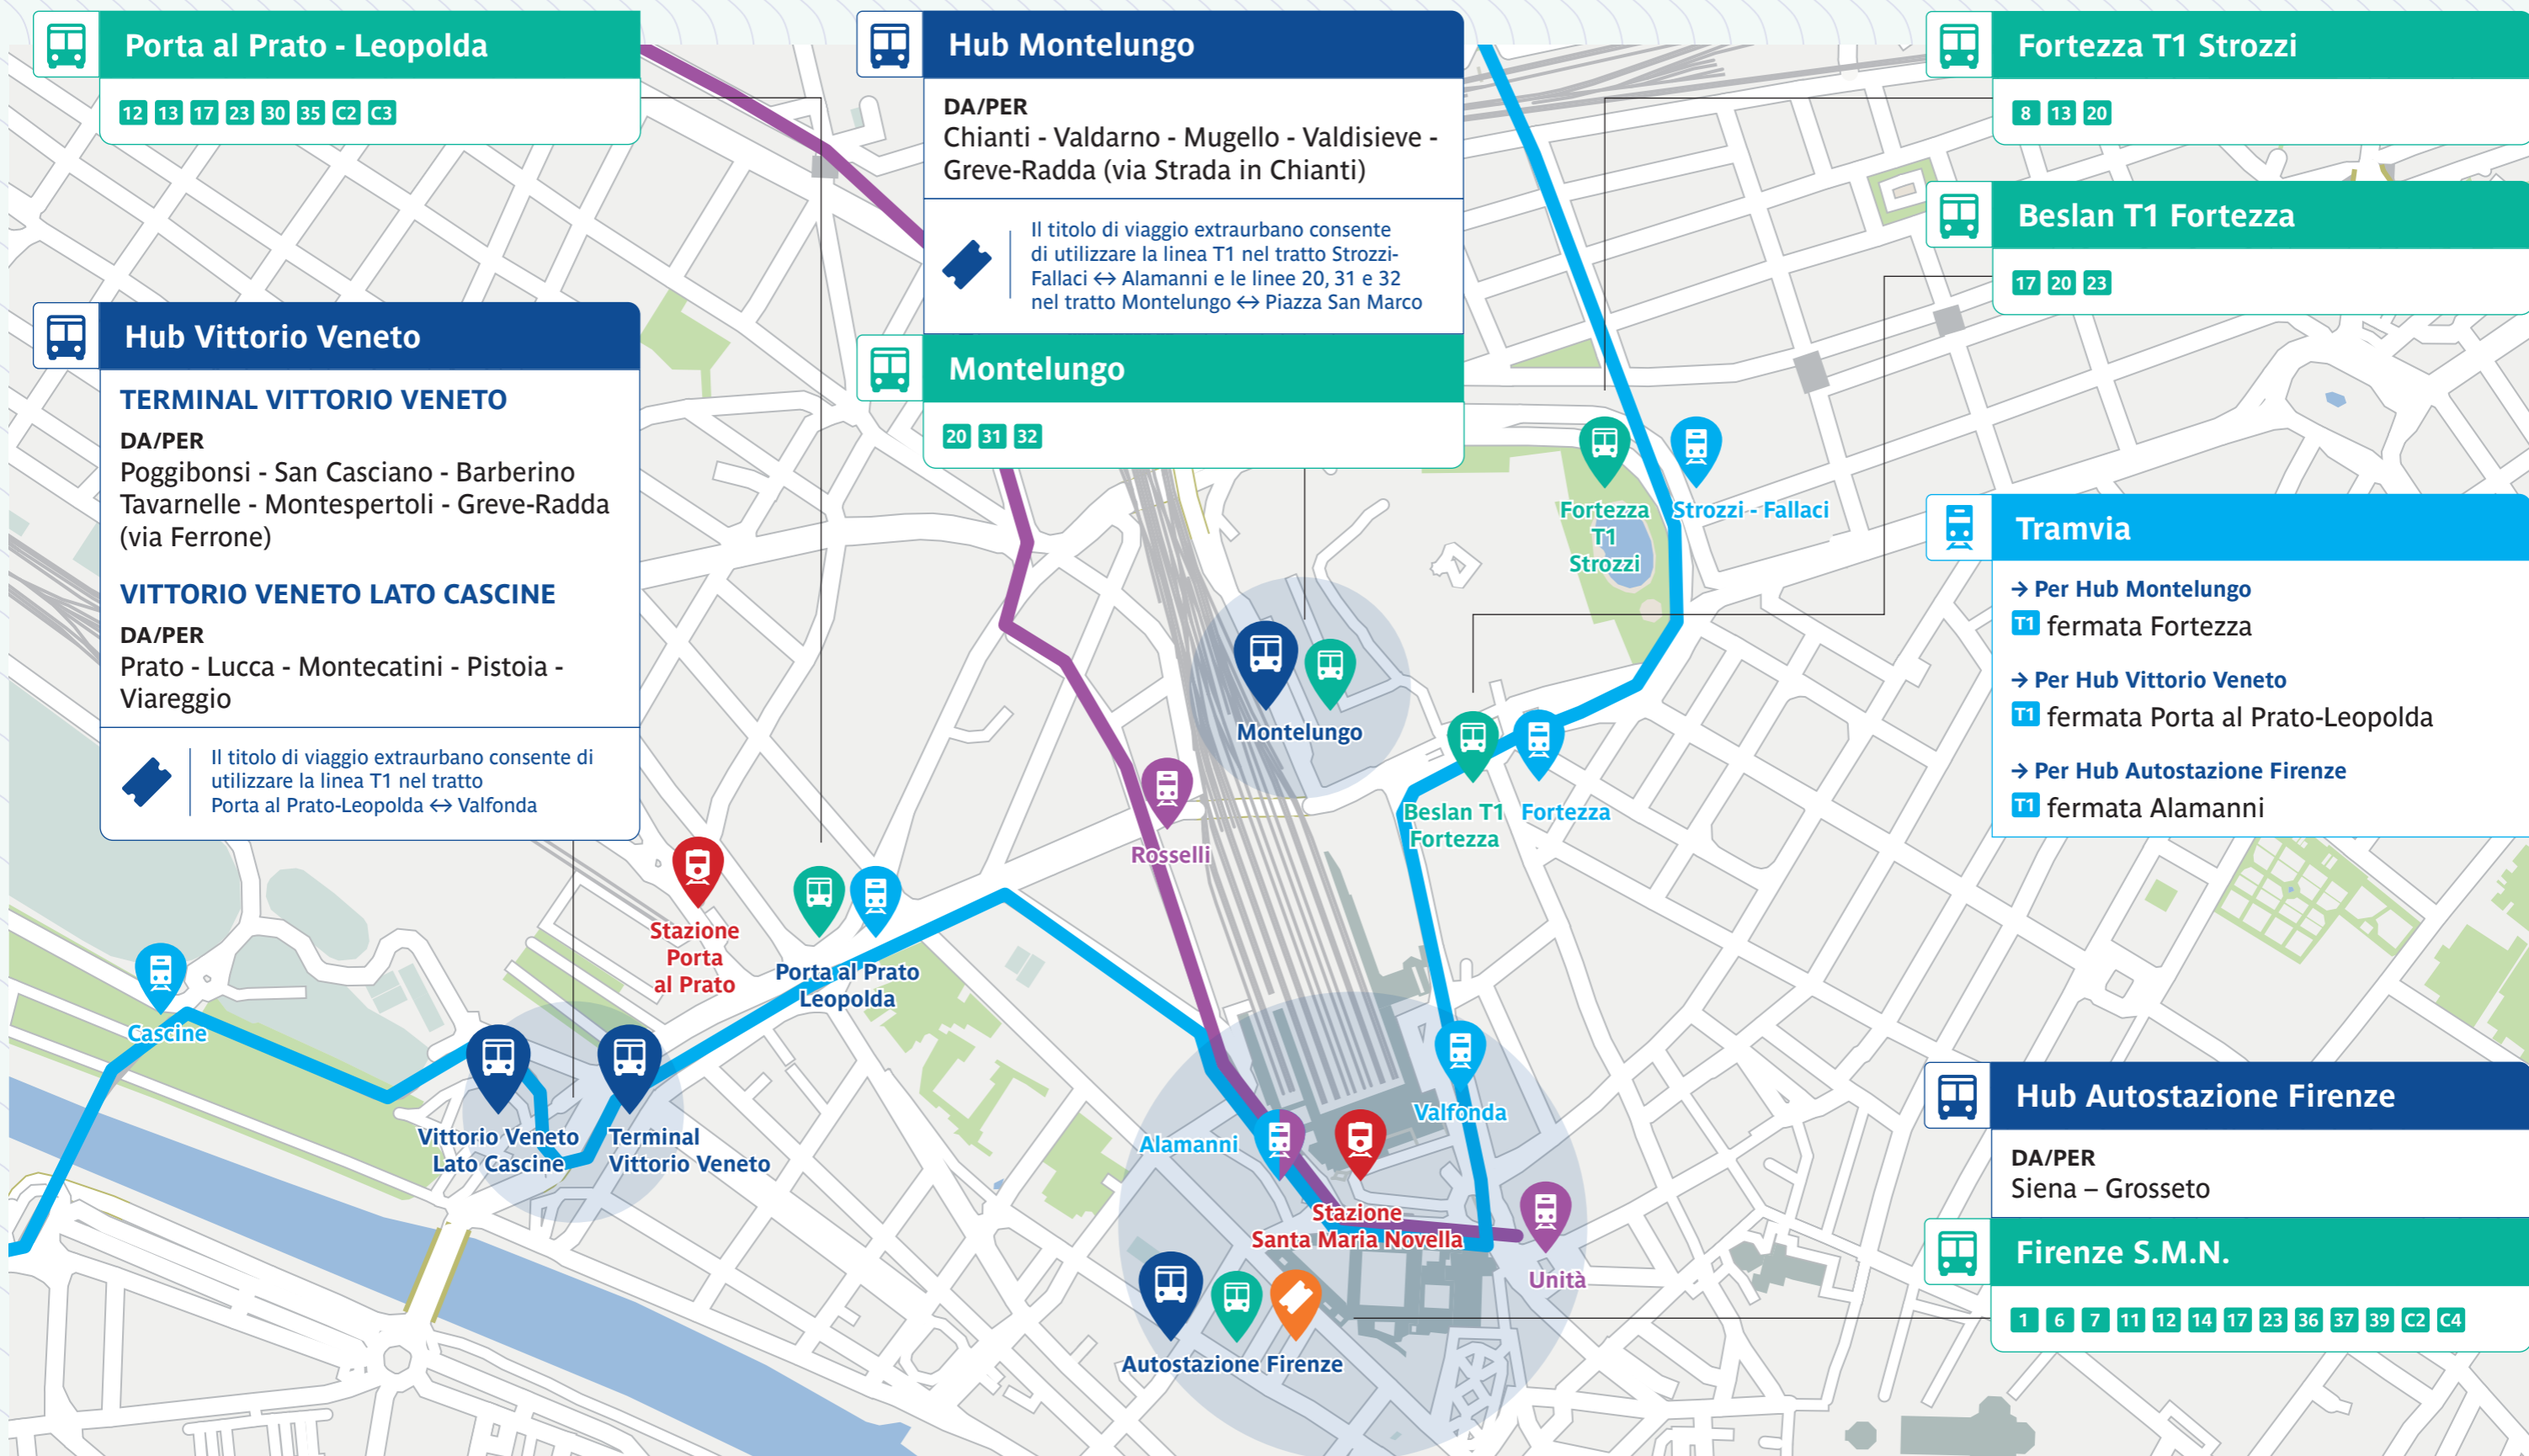

GLI HUB EXTRAURBANI DI FIRENZE

valida dal 1° settembre 2022

at-bus.it/
nuovihubfirenze

**AUTOLINEE
TOSCANE**
siamo in movimento