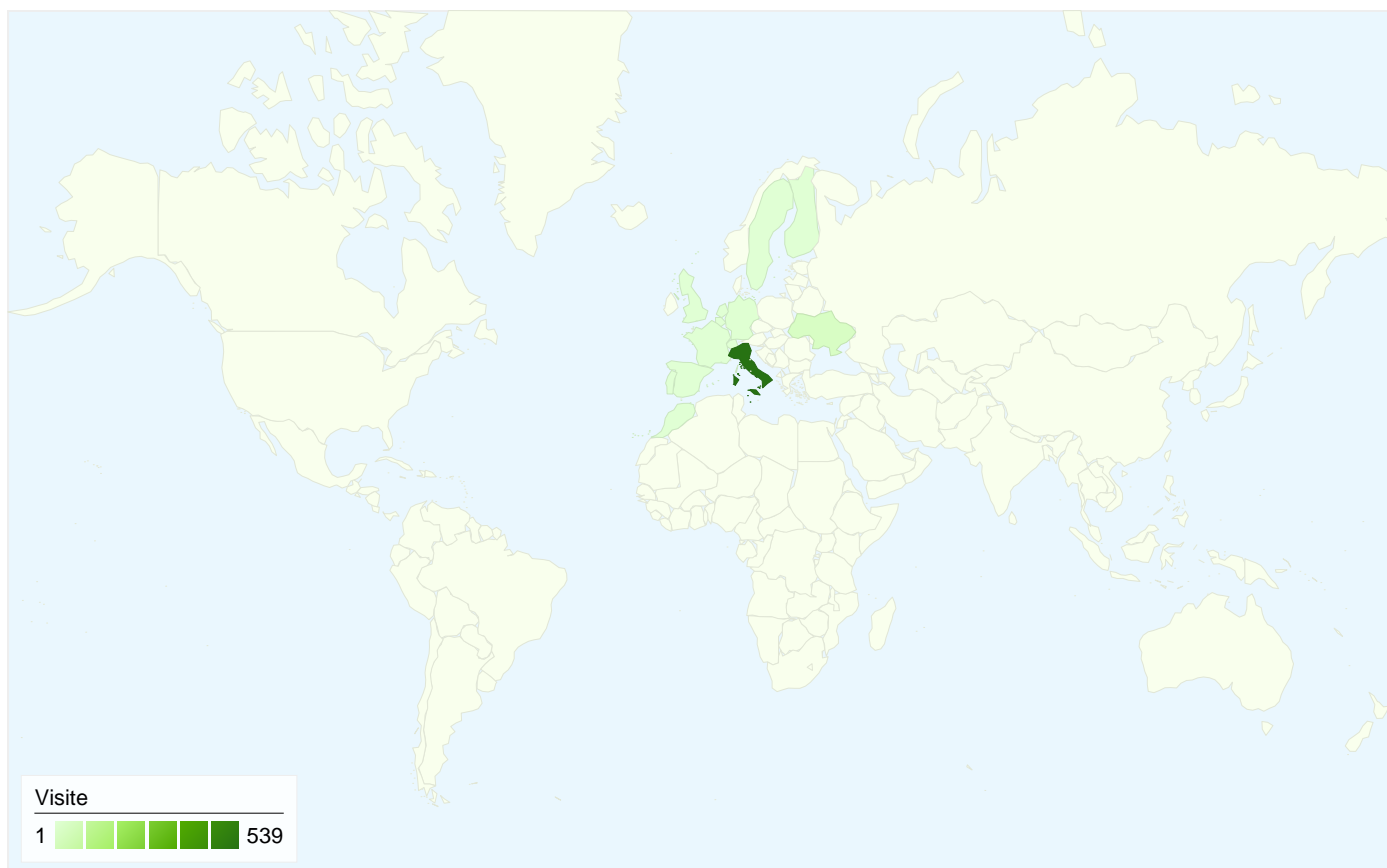

## Panoramica sulle sorgenti di traffico

# Panoramica sulle sorgenti di traffico

**Tutte le sorgenti di traffico hanno generato complessivamente 583 visite**

**14,24%** Traffico diretto

**65,87%** Siti di provenienza

**19,90%** Motori di ricerca

- **Siti di riferimento**  
384,00 (65,87%)
- **Motori di ricerca**  
116,00 (19,90%)
- **Traffico diretto**  
83,00 (14,24%)

## 583 visite provenienti da 13 Paesi/zone