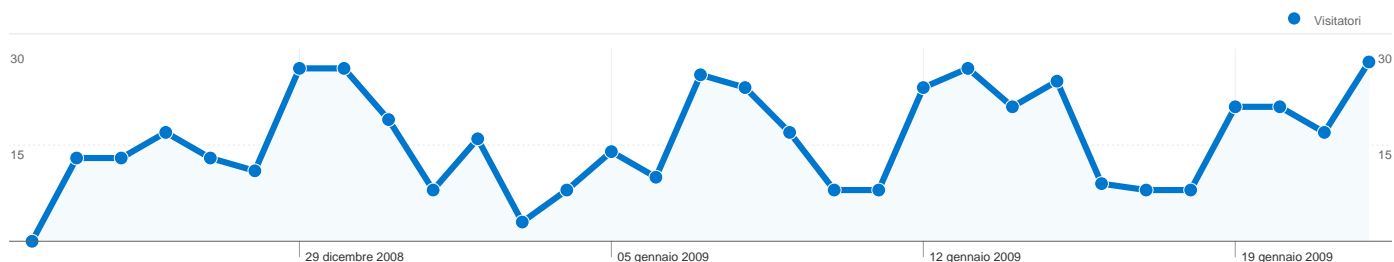

402 utenti hanno visitato questo sito

583 Visite

402 Visitatori unici assoluti

1.781 Pagine visualizzate

3,05 Media pagine visualizzate

00:02:14 Tempo sul sito

50,77% Frequenza di rimbalzo

68,78% Visite nuove

Profilo tecnico

Browser	Visite	% visite	Velocità di connessione	Visite	% visite
Internet Explorer	317	54,37%	Unknown	222	38,08%
Firefox	227	38,94%	DSL	219	37,56%
Safari	28	4,80%	T1	111	19,04%
Chrome	5	0,86%	OC3	14	2,40%
Camino	3	0,51%	Dialup	12	2,06%