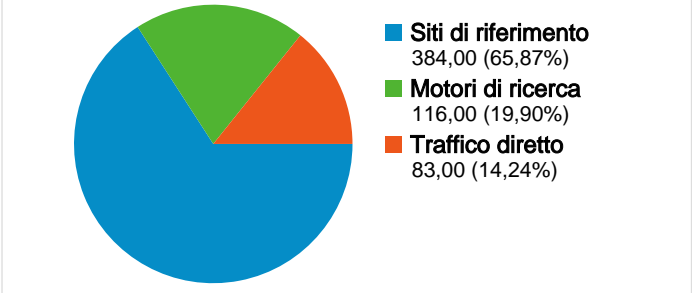

Panoramica sulle sorgenti di traffico

Panoramica dei contenuti

Pagine	Pagine visualizzate	% pagine visualizzate
/partecipazione/	553	31,05%
/partecipazione/it/node/640	164	9,21%
/partecipazione/it/node/534	143	8,03%
/partecipazione/it/frontpage?p	56	3,14%
/partecipazione/it/taxonomy/ter	43	2,41%