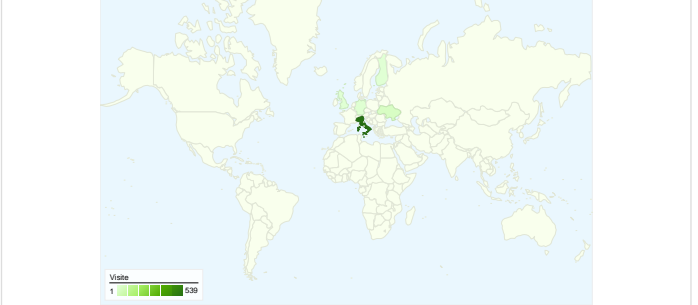

## Panoramica visitatori

## Panoramica sulle sorgenti di traffico

## Principali sorgenti di traffico

Sorgenti	Visite	% visite
regione.toscana.it (referral)	272	46,66%
google (organic)	111	19,04%
(direct) ((none))	83	14,24%
facebook.com (referral)	62	10,63%
linkedin.com (referral)	19	3,26%

## 583 visite provenienti da 13 Paesi/zone