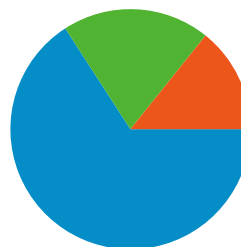

# Panoramica sulle sorgenti di traffico

**Tutte le sorgenti di traffico hanno generato complessivamente 583 visite**

**14,24%** Traffico diretto

**65,87%** Siti di provenienza

**19,90%** Motori di ricerca

- **Siti di riferimento**  
384,00 (65,87%)
- **Motori di ricerca**  
116,00 (19,90%)
- **Traffico diretto**  
83,00 (14,24%)