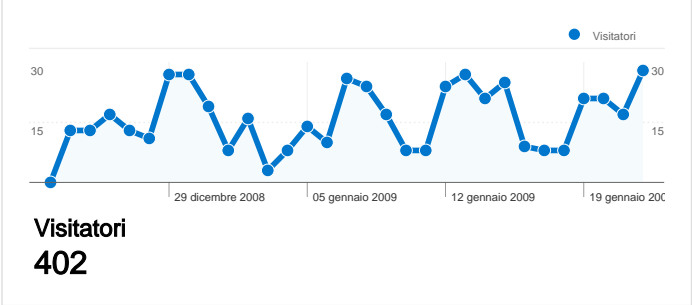

## Uso del sito

- 583** Visite
- 1.781** Pagine visualizzate
- 3,05** Pagine/Visita
- 50,77%** Frequenza di rimbalzo
- 00:02:14** Tempo medio sul sito
- 68,78%** % visite nuove

## Panoramica visitatori

# Panoramica sulle sorgenti di traffico

**Tutte le sorgenti di traffico hanno generato complessivamente 583 visite**

**14,24%** Traffico diretto

**65,87%** Siti di provenienza

**19,90%** Motori di ricerca

## 583 visite provenienti da 13 Paesi/zone