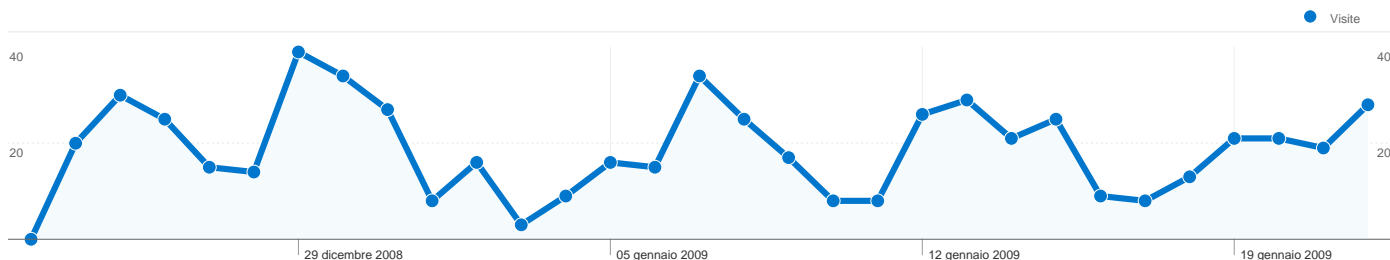

Panoramica sulle sorgenti di traffico

Tutte le sorgenti di traffico hanno generato complessivamente 583 visite

14,24% Traffico diretto

65,87% Siti di provenienza

19,90% Motori di ricerca