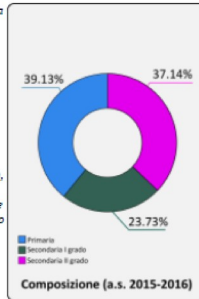

La popolazione scolastica