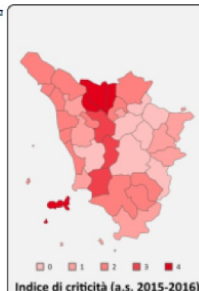

Il territorio e le criticità

I nuovi dati relativi all'a.s. 2016/17 sono "linkabili" qui sotto

- La Toscana a confronto
- La popolazione scolastica
- Come va la scuola?
- Il territorio e le criticità
- Orientamento/Scelta scuola secondaria II grado