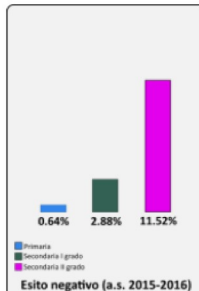

Come va la scuola?