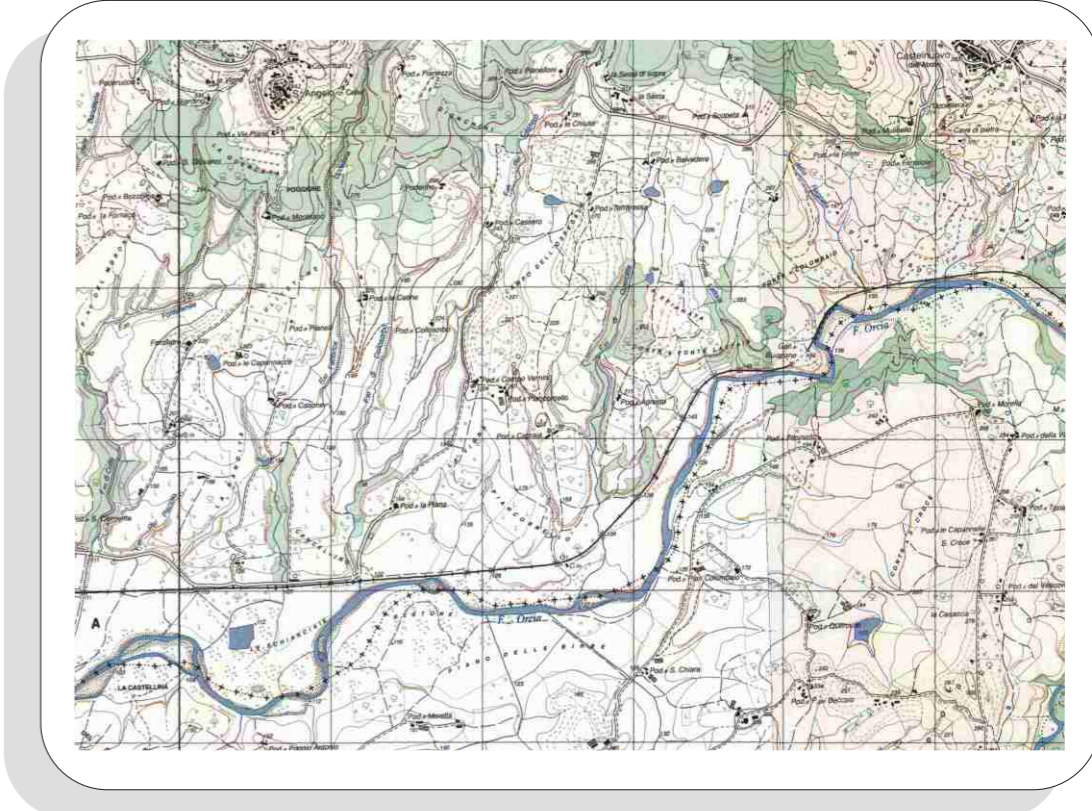

LEGENDA

 Area del Permesso di Ricerca "Acqua di Montalcino"

 Vertici del Permesso di Ricerca "Acqua di Montalcino"

 COMUNE DI MONTALCINO PROVINCIA DI SIENA		
Permesso di Ricerca per acque minerali denominato "Acqua di Montalcino"	SCALA 1:5.000	Allegato A Elaborato c
	DATA Ottobre 2013	
Committente: Terre di Montalcino S.r.l.	TAVOLA Area del Permesso di Ricerca su planimetria catastale	
Professionista: Geol. Marco Antoni		
Collaboratore: Geol. Emilio Machetti		