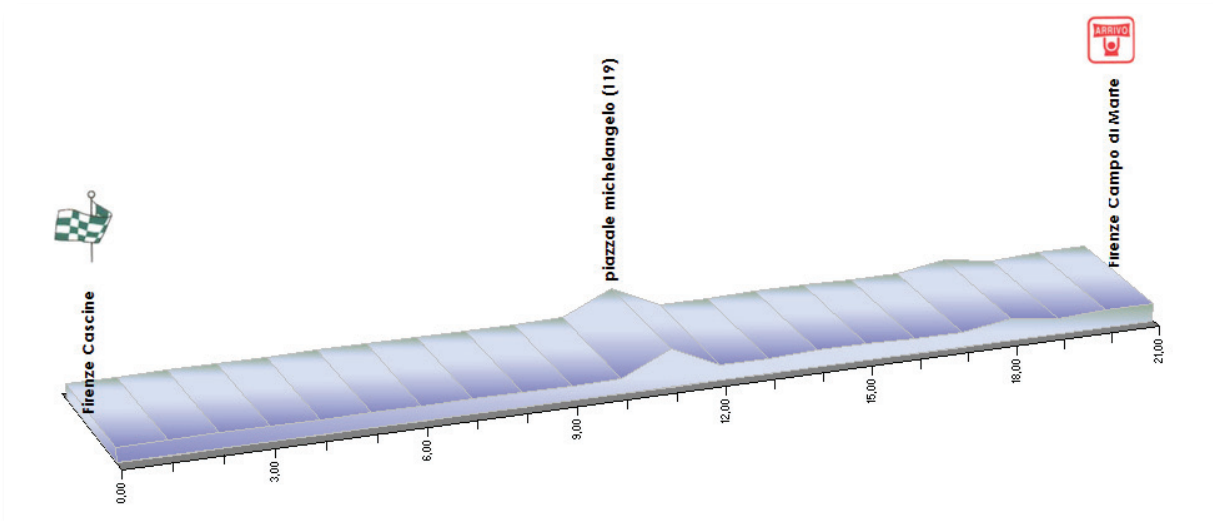

Cronometro Individuale Uomini Junior - Donne Elité - Martedì 24 Settembre
 Firenze Cascine - Firenze - Km. 23,10

TUSCANY 2013

Aspetti Operativi

Cronometro Individuale Uomini Junior - Donne Elité - Martedì 24 Settembre
Firenze Cascine - Firenze - Km. 23,10

DESCRIZIONE	ALT.	PROV.	LOCALITA'	DISTANZE Km			Media		
				Parz.	Perc.	da perc.	40/h	45/h	50/h
Partenza	48	FI	Cascine P.za delle Cascine	0,00	0,00	23,10	0 00	0 00	0 00
	48	FI	V.le G Washington/P.te alla Vittoria	5,30	5,30	17,80	0 08	0 07	0 06
	45	FI	P.le Porta Romana	3,90	9,20	13,90	0 14	0 12	0 11
	119	FI	vetta salita	2,50	11,70	11,40	0 18	0 15	0 14
	51	FI	P.te S. Niccolò	3,00	14,70	8,40	0 22	0 19	0 18
	51	FI	lungarno A Moro rotonda V E De Nicola	2,00	16,70	6,40	0 25	0 22	0 20
	51	FI	Incrocio G. Amendala a Dx	2,00	18,70	4,40	0 28	0 24	0 22
	51	FI	Piazza della Libertà	2,20	20,90	2,20	0 31	0 27	0 25
ARRIVO	52	FI	Palasport Nelson Mandela Forum	2,20	23,10	0,00	0 35	0 30	0 28