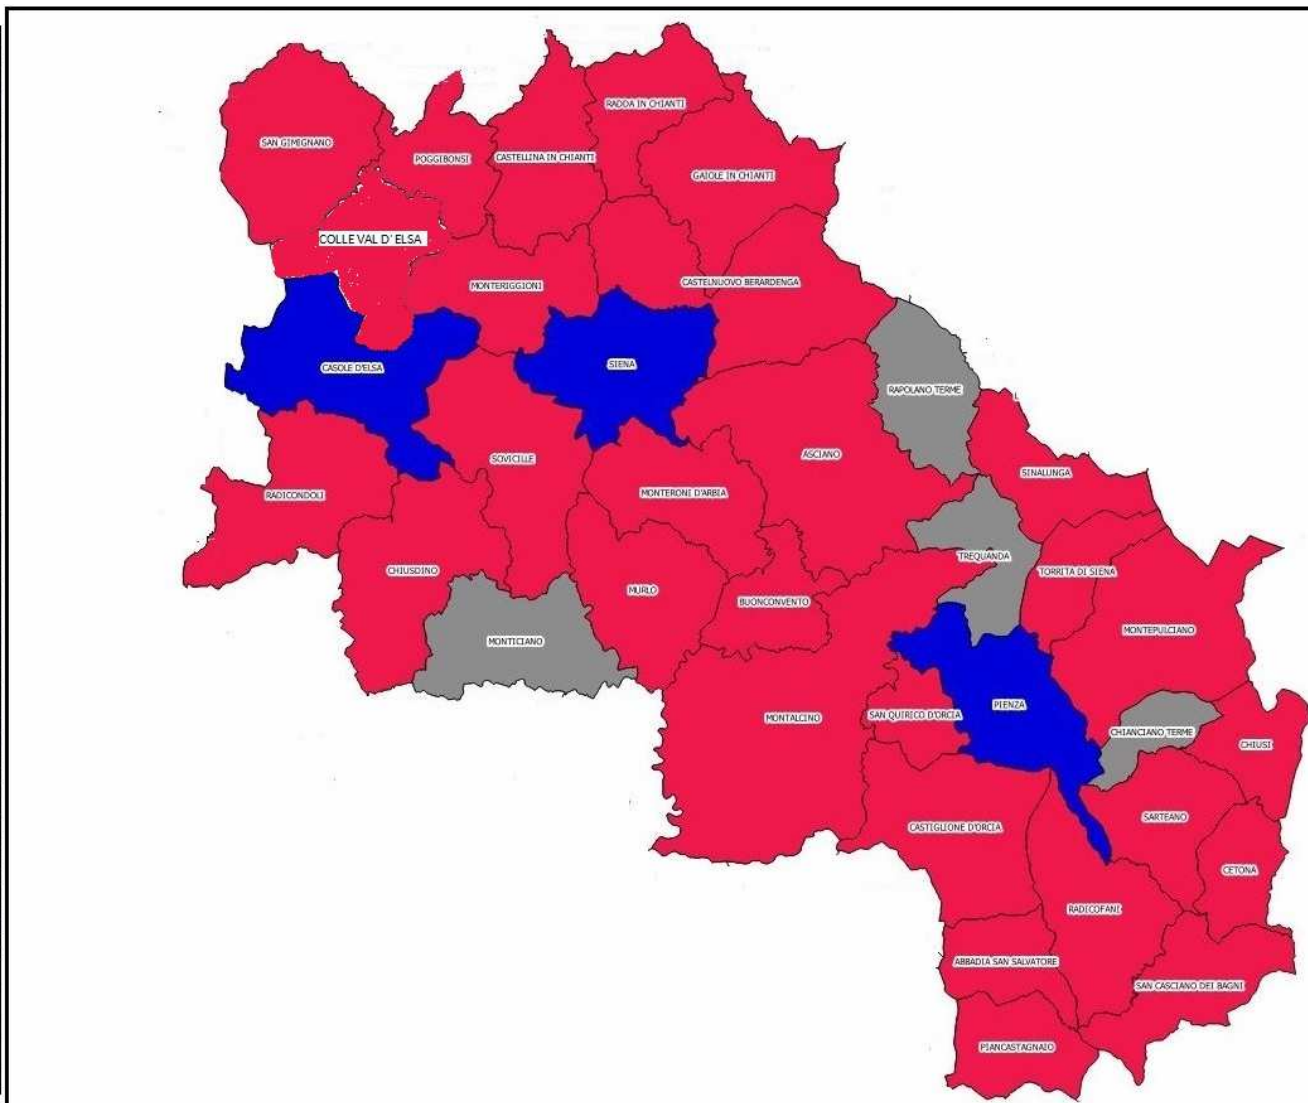

I 35 comuni della provincia di Siena	Orientamento	Anno di voto
Abbadia San Salvatore	CSX	2019
Asciano	CSX	2019
Buonconvento	CSX	2019
Casole d'Elsa	CDX	2019
Castellina in Chianti	CSX	2019
Castelnuovo Berardenga	CSX	2019
Castiglione d'Orcia	CSX	2019
Cetona	CSX	2019
Chianciano Terme	CSX	2019
Chiusdino	CSX	2019
Chiusi	CSX	2016
Colle di Val d'Elsa	CSX (BAL)	2019
Gaiole in Chianti	CSX	2019
Montalcino	CSX	2017
Montepulciano	CSX	2019
Monteriggioni	CSX	2019
Monteroni d'Arbia	CSX	2019
Monticiano	CIV	2017
Murlo	CSX	2019
Piancastagnaio	CSX	2019
Pienza	CDX	2019
Poggibonsi	CSX	2019
Radda in Chianti	CSX	2019
Radicondoli	CSX	2019
Radicofani	CSX	2019
Radicondoli	CSX	2019
Rapolano Terme	CIV	2019
San Casciano dei Bagni	CSX	2019
San Gimignano	CSX	2019
San Quirico d'Orcia	CSX	2019
Sarteano	CSX	2017
SIENA	CDX	2018
Sinalunga	CSX	2019
Sovicille	CSX	2019
Torrita di Siena	CSX	2019
Trequanda	CIV	2016
Totali		
CSX	28	
CIV	3	
CDX	3	
BALOTTAGGI	1 (CSX)