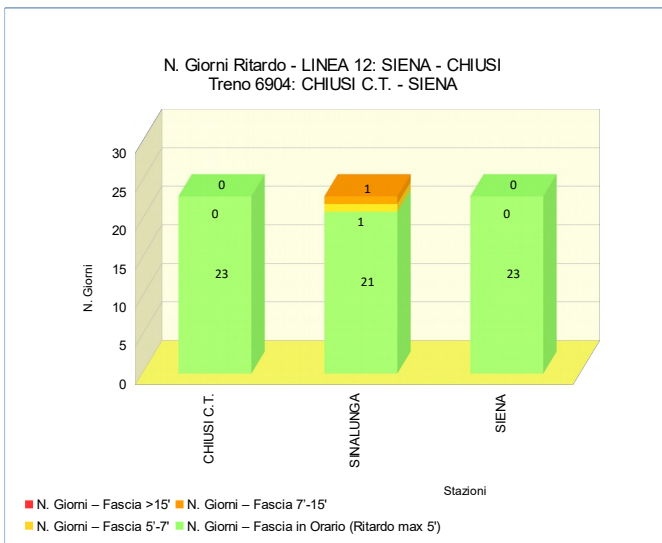

ANALISI DELLA PUNTUALITA' MENSILE TRENI - REGIONE TOSCANA

LINEA 12: SIENA - CHIUSI
TRENO 6904: CHIUSI C.T. - SIENA
Periodo: APRILE 2018

TRENO		6904
Stazione Partenza	CHIUSI C.T.	Orario Partenza 06:47
Stazione Arrivo	SIENA	Orario Arrivo 07:56
Frequenza	Circola nei giorni lavorativi (dal lunedì al sabato)	
N. TRENI - PUNTUALITA'		
N. Treni PROGRAMMATI		23
N. Treni SOPPRESSI		0
N. treni con LIMITAZIONE		0
N. treni CIRCOLATI		23
N. treni CIRCOLATI arrivati DESTINAZIONE in ORARIO (Ritardo max 5')		23
PUNTUALITA' (Treni Circolati, Ritardo max 5')		100,0%
KM - SERVIZIO		
TRENI*KM PROGRAMMATI		2.047
TRENI*KM SOPPRESSI		0
TRENI*KM CON LIMITAZIONE		0
RITARDO (min)		
RITARDO MEDIO IN PARTENZA (min)		0,4
RITARDO MEDIO IN ARRIVO (min)		1,0

Stazione	% Treni in Orario (Ritardo max 5')	% Treni con Ritardo max 7'	% Treni con Ritardo max 15'
CHIUSI C.T.	100,0%	100,0%	100,0%
SINALUNGA	91,3%	95,7%	100,0%
SIENA	100,0%	100,0%	100,0%

NOTE dall'Esercizio: