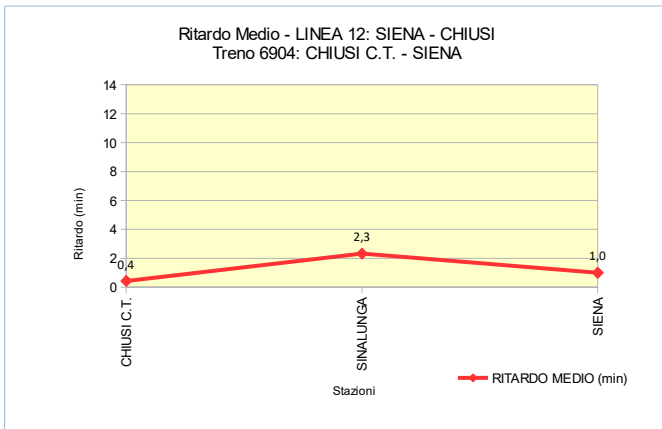

ANALISI DELLA PUNTUALITA' MENSILE TRENI - REGIONE TOSCANA

LINEA 12: SIENA - CHIUSI
TRENO 6904: CHIUSI C.T. - SIENA
Periodo: APRILE 2018

TRENO		6904
Stazione Partenza	CHIUSI C.T.	Orario Partenza 06:47
Stazione Arrivo	SIENA	Orario Arrivo 07:56
Frequenza	Circola nei giorni lavorativi (dal lunedì al sabato)	
N. TRENI - PUNTUALITA'		
N. Treni PROGRAMMATI		23
N. Treni SOPPRESSI		0
N. treni con LIMITAZIONE		0
N. treni CIRCOLATI		23
N. treni CIRCOLATI arrivati DESTINAZIONE in ORARIO (Ritardo max 5')		23
PUNTUALITA' (Treni Circolati, Ritardo max 5')		100,0%
KM - SERVIZIO		
TRENI*KM PROGRAMMATI		2.047
TRENI*KM SOPPRESSI		0
TRENI*KM CON LIMITAZIONE		0
RITARDO (min)		
RITARDO MEDIO IN PARTENZA (min)		0,4
RITARDO MEDIO IN ARRIVO (min)		1,0

Stazione	% Treni in Orario (Ritardo max 5')	% Treni con Ritardo max 7'	% Treni con Ritardo max 15'
CHIUSI C.T.	100,0%	100,0%	100,0%
SINALUNGA	91,3%	95,7%	100,0%
SIENA	100,0%	100,0%	100,0%

NOTE dall'Esercizio: