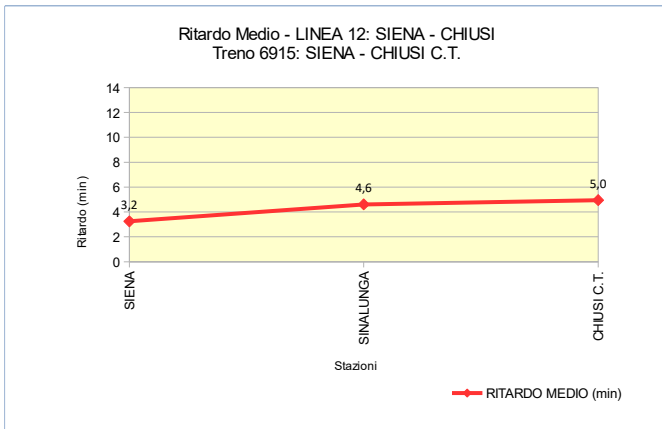

ANALISI DELLA PUNTUALITA' MENSILE TRENI – REGIONE TOSCANA

LINEA 12: SIENA – CHIUSI
TRENO 6915: SIENA - CHIUSI C.T.
Periodo: APRILE 2018

TRENO		6915
Stazione Partenza	SIENA	Orario Partenza 16:04
Stazione Arrivo	CHIUSI C.T.	Orario Arrivo 17:21
Frequenza	Circola nei giorni lavorativi (dal lunedì al sabato)	
N. TRENI – PUNTUALITA'		
N. Treni PROGRAMMATI		23
N. Treni SOPPRESSI		0
N. treni con LIMITAZIONE		0
N. treni CIRCOLATI		23
N. treni CIRCOLATI arrivati DESTINAZIONE in ORARIO (Ritardo max 5')		19
PUNTUALITA' (Treni Circolati, Ritardo max 5')		82,6%
KM - SERVIZIO		
TRENI*KM PROGRAMMATI		2,047
TRENI*KM SOPPRESSI		0
TRENI*KM CON LIMITAZIONE		0
RITARDO (min)		
RITARDO MEDIO IN PARTENZA (min)		3,2
RITARDO MEDIO IN ARRIVO (min)		5,0

Stazione	% Treni in Orario (Ritardo max 5')	% Treni con Ritardo max 7'	% Treni con Ritardo max 15'
SIENA	91,3%	91,3%	95,7%
SINALUNGA	73,9%	87,0%	91,3%
CHIUSI C.T.	82,6%	87,0%	91,3%

NOTE dall'Esercizio: