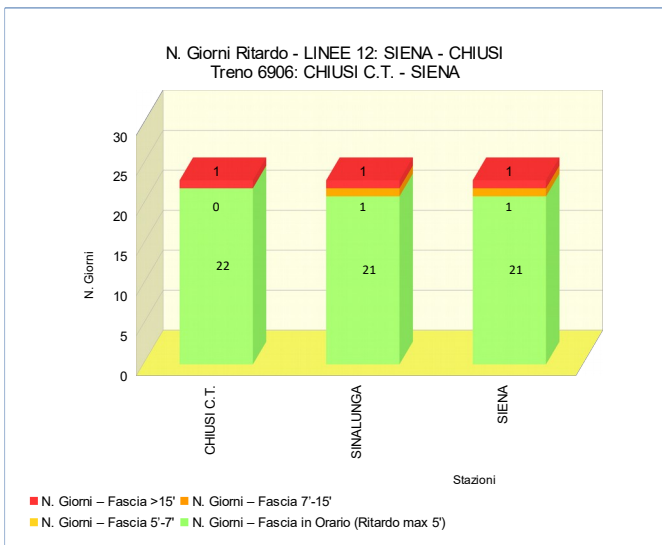

ANALISI DELLA PUNTUALITA' MENSILE TRENI - REGIONE TOSCANA

LINEA 12: SIENA - CHIUSI
TRENO 6906: CHIUSI C.T. - SIENA
Periodo: APRILE 2018

Elaborazione dati da Fonte PICWEB di RFI (Dati NON Consolidati)

TRENO		6906
Stazione Partenza	CHIUSI C.T.	Orario Partenza 07:07
Stazione Arrivo	SIENA	Orario Arrivo 08:26
Frequenza	Circola nei giorni lavorativi (dal lunedì al sabato)	
N. TRENI - PUNTUALITA'		
N. Treni PROGRAMMATI		23
N. Treni SOPPRESSI		0
N. treni con LIMITAZIONE		0
N. treni CIRCOLATI		23
N. treni CIRCOLATI arrivati DESTINAZIONE in ORARIO (Ritardo max 5')		21
PUNTUALITA' (Treni Circolati, Ritardo max 5')		91,3%
KM - SERVIZIO		
TRENI*KM PROGRAMMATI		2,047
TRENI*KM SOPPRESSI		0
TRENI*KM CON LIMITAZIONE		0
RITARDO (min)		
RITARDO MEDIO IN PARTENZA (min)		1,6
RITARDO MEDIO IN ARRIVO (min)		2,7

Stazione	% Treni in Orario (Ritardo max 5')	% Treni con Ritardo max 7'	% Treni con Ritardo max 15'
CHIUSI C.T.	95,7%	95,7%	95,7%
SINALUNGA	91,3%	91,3%	95,7%
SIENA	91,3%	91,3%	95,7%

NOTE dall'Esercizio: