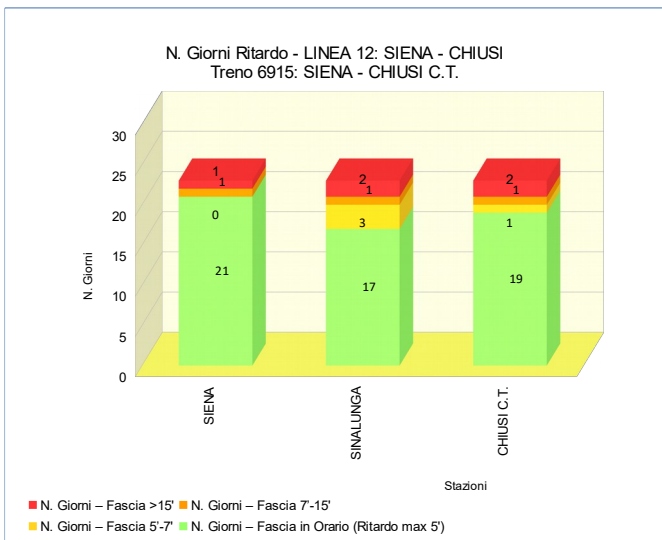

ANALISI DELLA PUNTUALITA' MENSILE TRENI – REGIONE TOSCANA

LINEA 12: SIENA – CHIUSI
TRENO 6915: SIENA - CHIUSI C.T.
Periodo: APRILE 2018

TRENO		6915
Stazione Partenza	SIENA	Orario Partenza 16:04
Stazione Arrivo	CHIUSI C.T.	Orario Arrivo 17:21
Frequenza	Circola nei giorni lavorativi (dal lunedì al sabato)	
N. TRENI – PUNTUALITA'		
N. Treni PROGRAMMATI		23
N. Treni SOPPRESSI		0
N. treni con LIMITAZIONE		0
N. treni CIRCOLATI		23
N. treni CIRCOLATI arrivati DESTINAZIONE in ORARIO (Ritardo max 5')		19
PUNTUALITA' (Treni Circolati, Ritardo max 5')		82,6%
KM - SERVIZIO		
TRENI*KM PROGRAMMATI		2,047
TRENI*KM SOPPRESSI		0
TRENI*KM CON LIMITAZIONE		0
RITARDO (min)		
RITARDO MEDIO IN PARTENZA (min)		3,2
RITARDO MEDIO IN ARRIVO (min)		5,0

Stazione	% Treni in Orario (Ritardo max 5')	% Treni con Ritardo max 7'	% Treni con Ritardo max 15'
SIENA	91,3%	91,3%	95,7%
SINALUNGA	73,9%	87,0%	91,3%
CHIUSI C.T.	82,6%	87,0%	91,3%

NOTE dall'Esercizio: