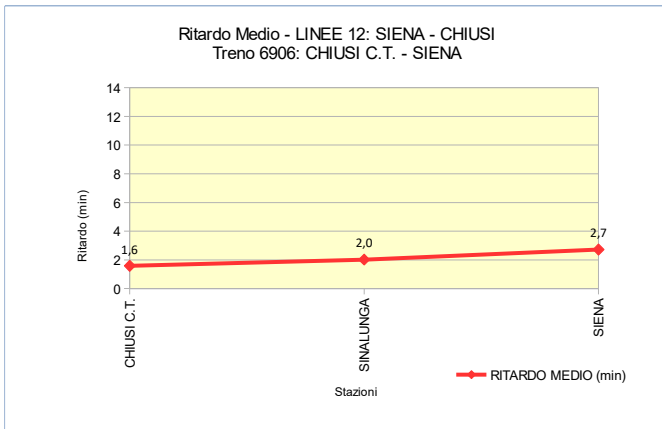

ANALISI DELLA PUNTUALITA' MENSILE TRENI - REGIONE TOSCANA

LINEA 12: SIENA - CHIUSI
TRENO 6906: CHIUSI C.T. - SIENA
Periodo: APRILE 2018

Elaborazione dati da Fonte PICWEB di RFI (Dati NON Consolidati)

TRENO		6906
Stazione Partenza	CHIUSI C.T.	Orario Partenza 07:07
Stazione Arrivo	SIENA	Orario Arrivo 08:26
Frequenza	Circola nei giorni lavorativi (dal lunedì al sabato)	
N. TRENI - PUNTUALITA'		
N. Treni PROGRAMMATI		23
N. Treni SOPPRESSI		0
N. treni con LIMITAZIONE		0
N. treni CIRCOLATI		23
N. treni CIRCOLATI arrivati DESTINAZIONE in ORARIO (Ritardo max 5')		21
PUNTUALITA' (Treni Circolati, Ritardo max 5')		91,3%
KM - SERVIZIO		
TRENI*KM PROGRAMMATI		2,047
TRENI*KM SOPPRESSI		0
TRENI*KM CON LIMITAZIONE		0
RITARDO (min)		
RITARDO MEDIO IN PARTENZA (min)		1,6
RITARDO MEDIO IN ARRIVO (min)		2,7

Stazione	% Treni in Orario (Ritardo max 5')	% Treni con Ritardo max 7'	% Treni con Ritardo max 15'
CHIUSI C.T.	95,7%	95,7%	95,7%
SINALUNGA	91,3%	91,3%	95,7%
SIENA	91,3%	91,3%	95,7%

NOTE dall'Esercizio: