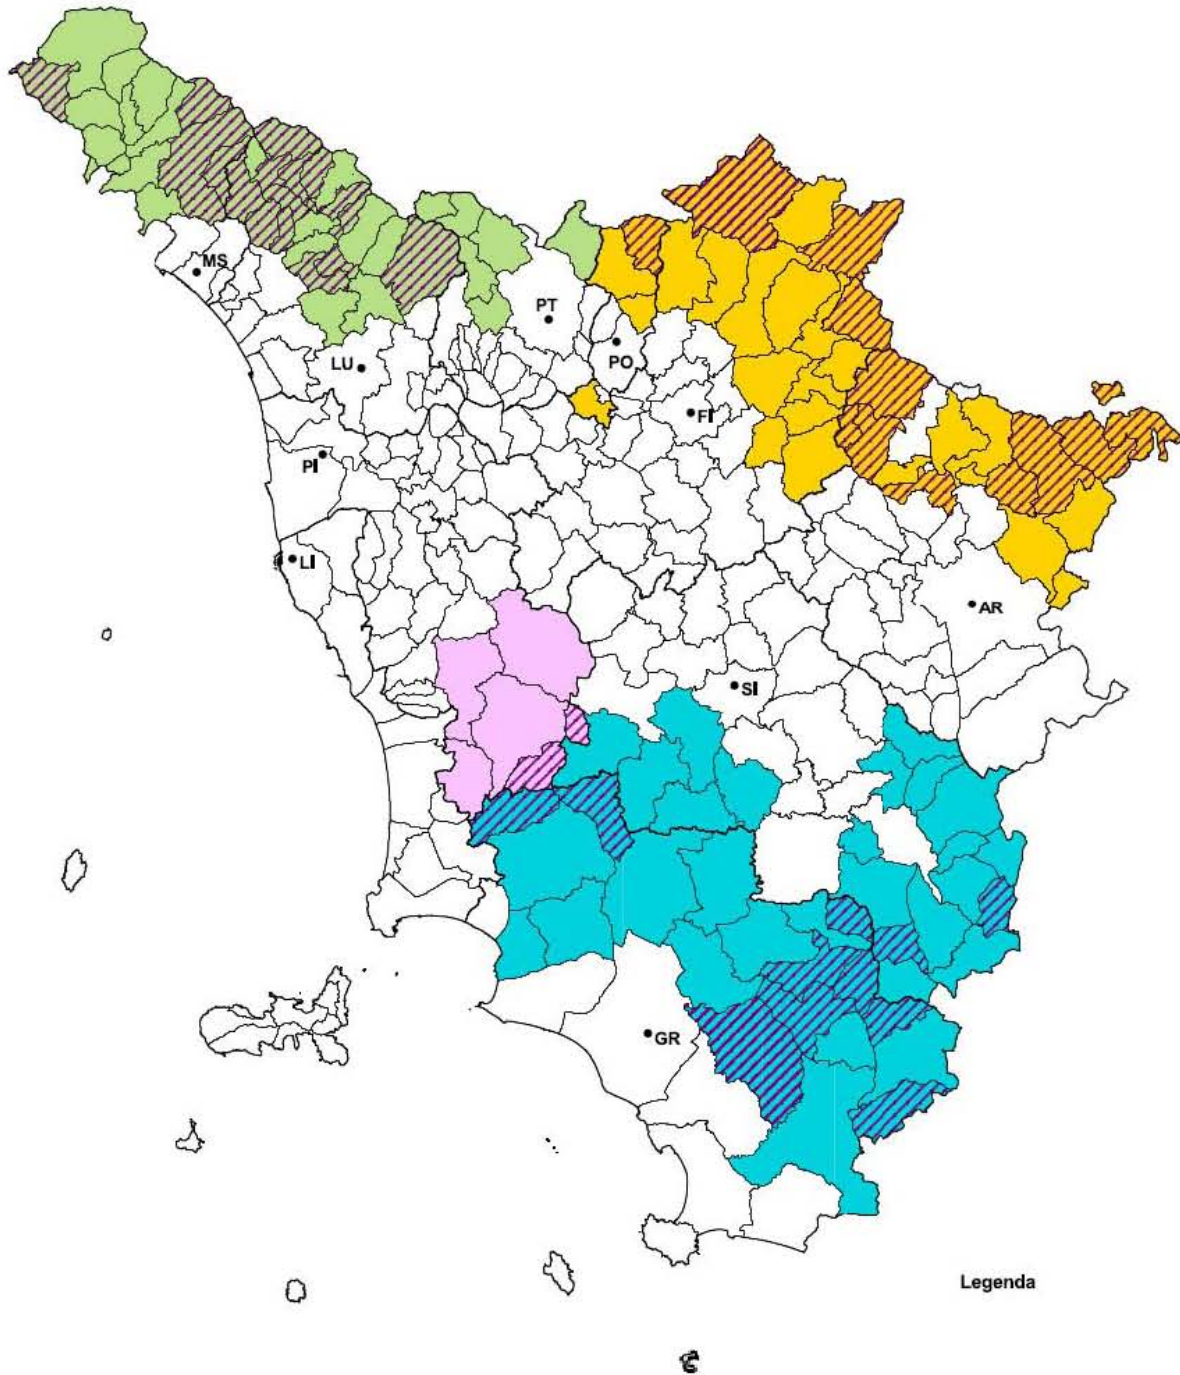

REGIONE TOSCANA

Strategia nazionale Aree interne
Candidature di progetti di territorio pervenute

- Legenda
- Unione dei comuni montani
Amiata grossetana
 - Unione comuni Garfagnana
 - Castellnuovo Val di Cecina
 - Unione di comuni Valdarno e Valdelsieve