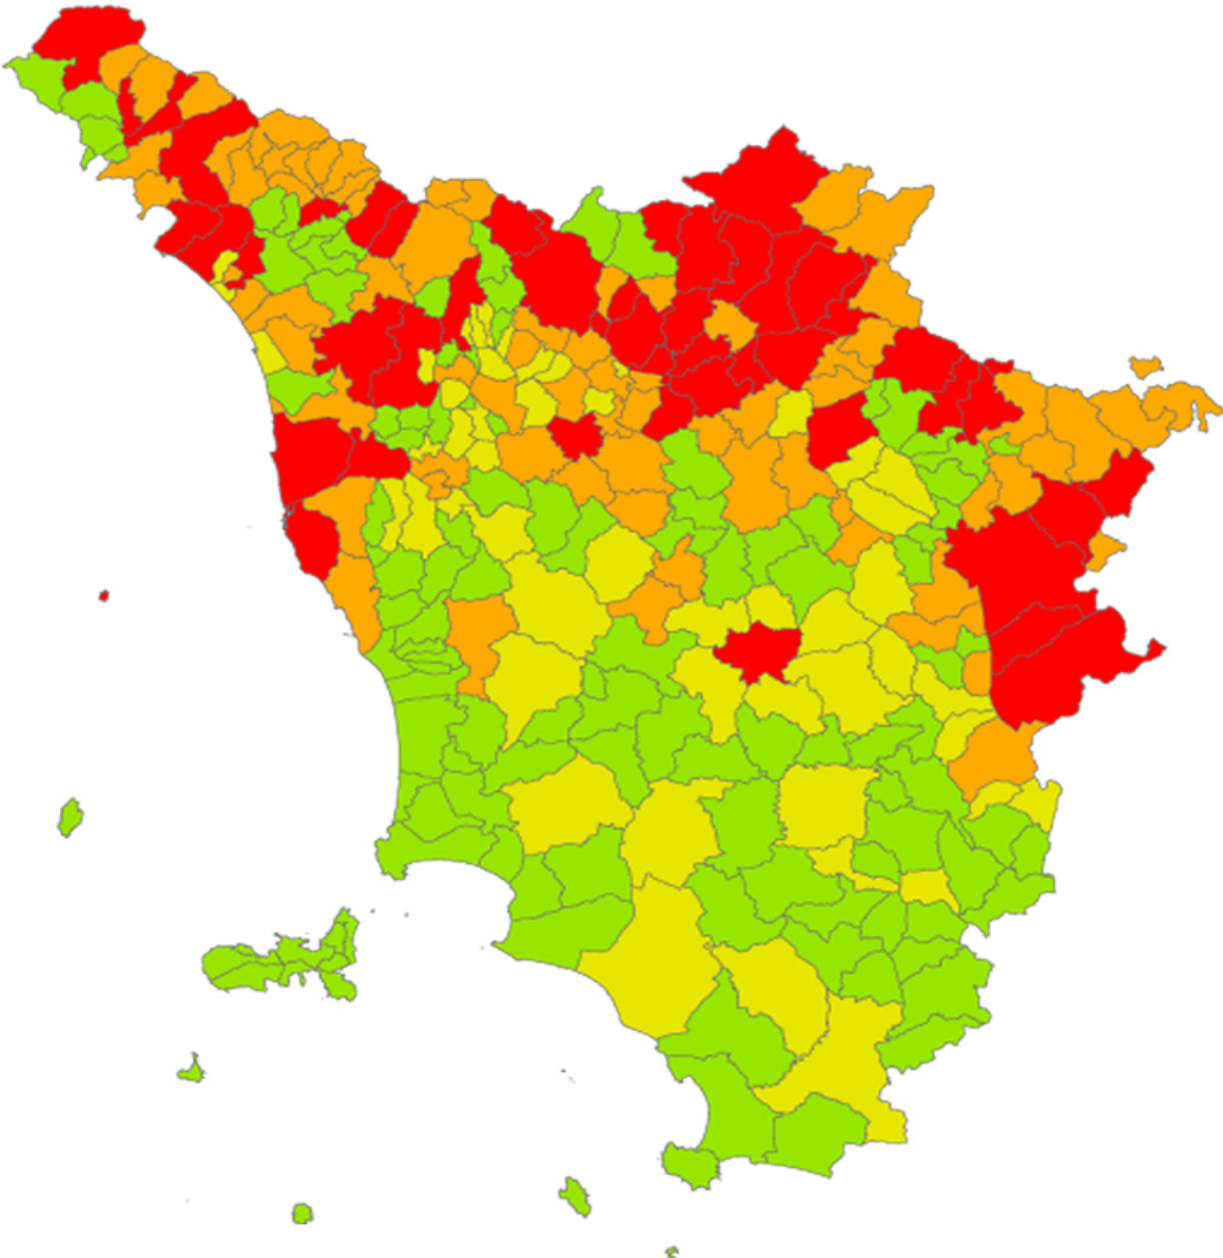

Monticiano	1
Murlo	1
Piancastagnaio	1
Pienza	1
Poggibonsi	3
Radda in Chianti	1
Radicofani	1
Radicondoli	1
Rapolano Terme	2
San Casciano dei Bagni	1
San Gimignano	2
San Giovanni d'Asso	1
San Quirico d'Orcia	1
Sarteano	1
Siena	4
Sinalunga	2
Sovicille	2
Torrita di Siena	2
Trequanda	1

VALUTAZIONE DI RISCHIO SISMICO/ Livello 0
a scala regionale

CLASSE DI RISCHIO

- 4 alta
- 3 medio-alta
- 2 medio-bassa
- 1 bassa