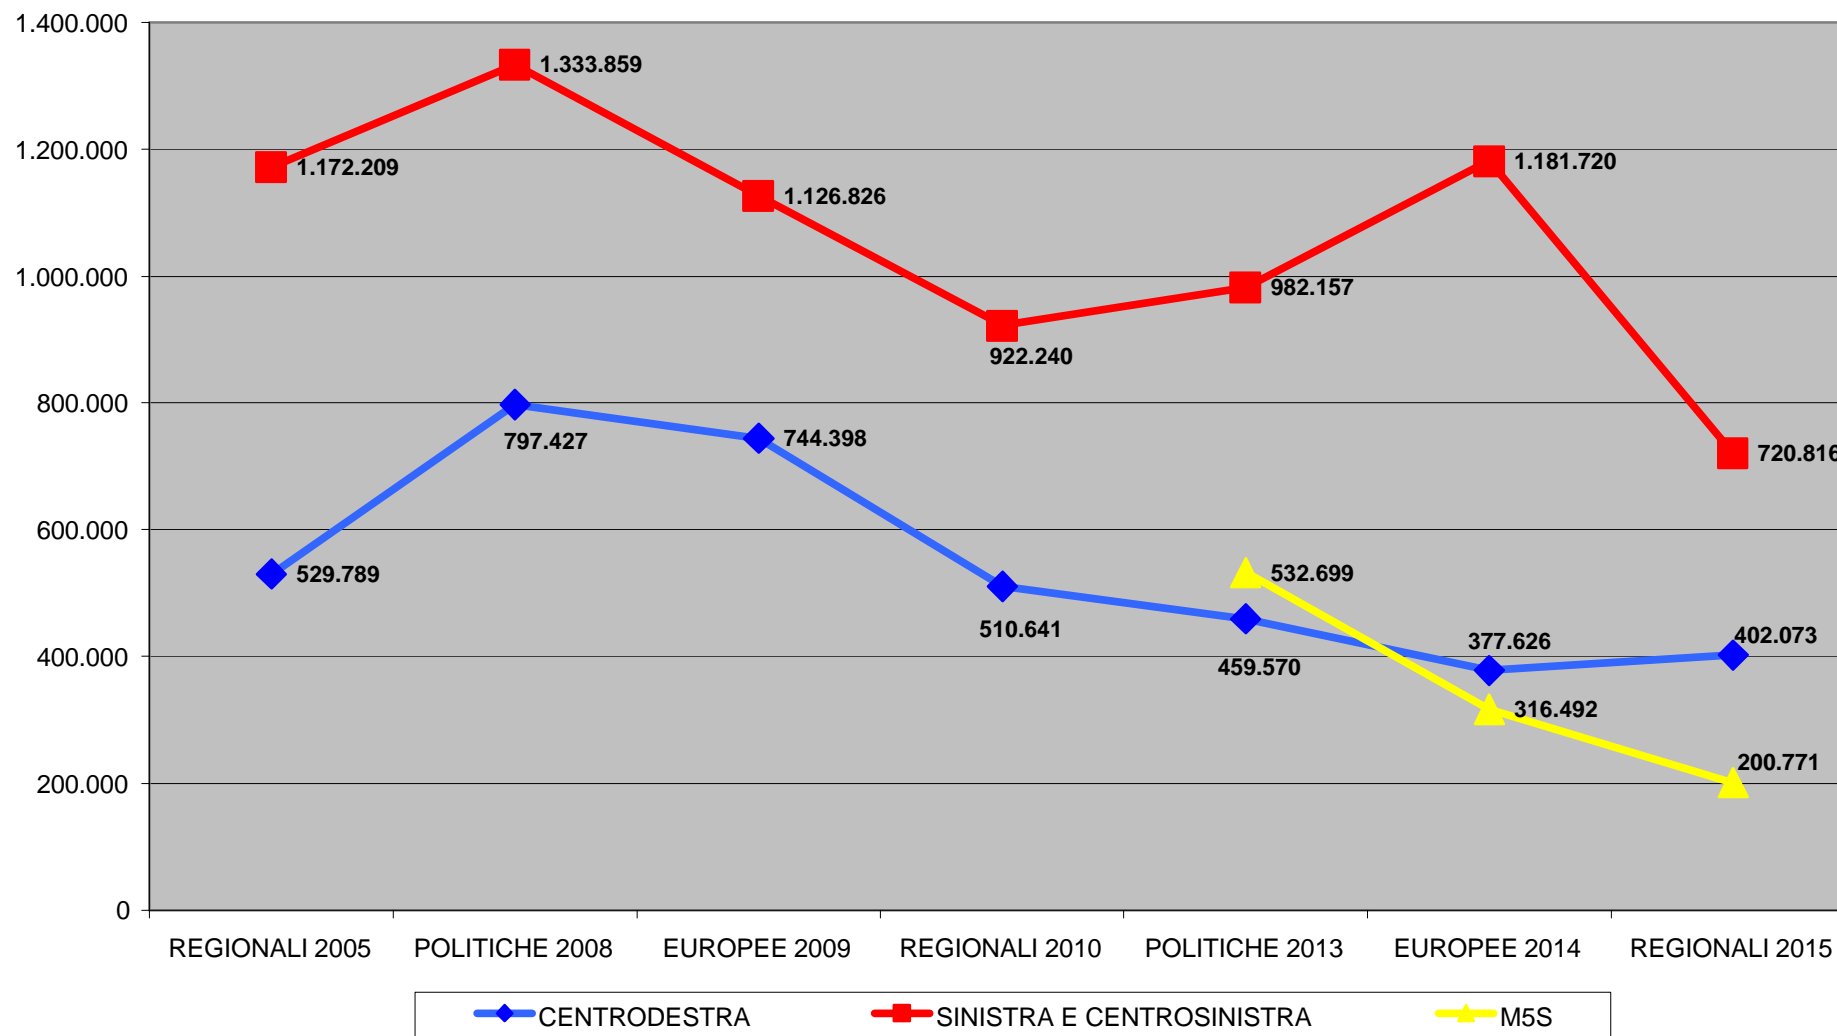

FIG. 4 - ELEZIONI IN TOSCANA - percentuali di voto per aree politiche

FIG. 5 - ELEZIONI IN TOSCANA - voti in valori assoluti per aree politiche

IL VOTO NELLE CIRCOSCRIZIONI

Dati 2015-2014-2013-2010

Provincia di Arezzo

Circoscrizione di AREZZO

REGIONALI 2015			EUROPEE 2014		
	v.a.	%		v.a.	%
PARTITO DEMOCRATICO	58.120	46,15	PARTITO DEMOCRATICO	101.676	57,31
MOVIMENTO 5 STELLE BEPPEGRILLO.IT	16.412	13,03	MOVIMENTO 5 STELLE BEPPEGRILLO.IT	28.943	16,31
FORZA ITALIA	16.438	13,05	FORZA ITALIA	22.457	12,66
SI' - TOSCANA A SINISTRA	5.081	4,03	L'ALTRA EUROPA CON TSIPRAS	6.710	3,78
LEGA NORD - SALVINI	19.863	15,77	LEGA NORD-DIE FREIHEITLICHEN-BASTA EURO	5.658	3,19
PASSIONE PER LA TOSCANA	1.164	0,92	NUOVO CENTRO DESTRA - UDC	4.816	2,71
FRATELLI D'ITALIA - ALLEANZA NAZIONALE	4.750	3,77	FRATELLI D'ITALIA - ALLEANZA NAZIONALE	4.141	2,33
POPOLO TOSCANO-RIFORMISTI 2020	2.292	1,82			
LEGA TOSCANA-PIU' TOSCANA	1.152	0,91			
DEMOCRAZIA DIRETTA	675	0,54			
			VERDI EUROPEI-GREEN ITALIA	1.233	0,70
			ITALIA DEI VALORI	935	0,53
			SCELTA EUROPEA	578	0,33
			IO CAMBIO - MAIE	263	0,15
TOTALE VOTI VALIDI	125.947	100	TOTALE VOTI VALIDI	177.410	100,00
Elettori	271.410		Elettori	269.318	
Votanti	138.493	51,03	Votanti	185.376	68,83
Voti solo ai candidati presidente	3.336				
Bianche	3.965	2,86	Bianche	3.409	1,84
Contestate e non assegnate	9				
Nulle	5.236	3,78	Schede non valide (bianche+nulle)	7.966	4,30