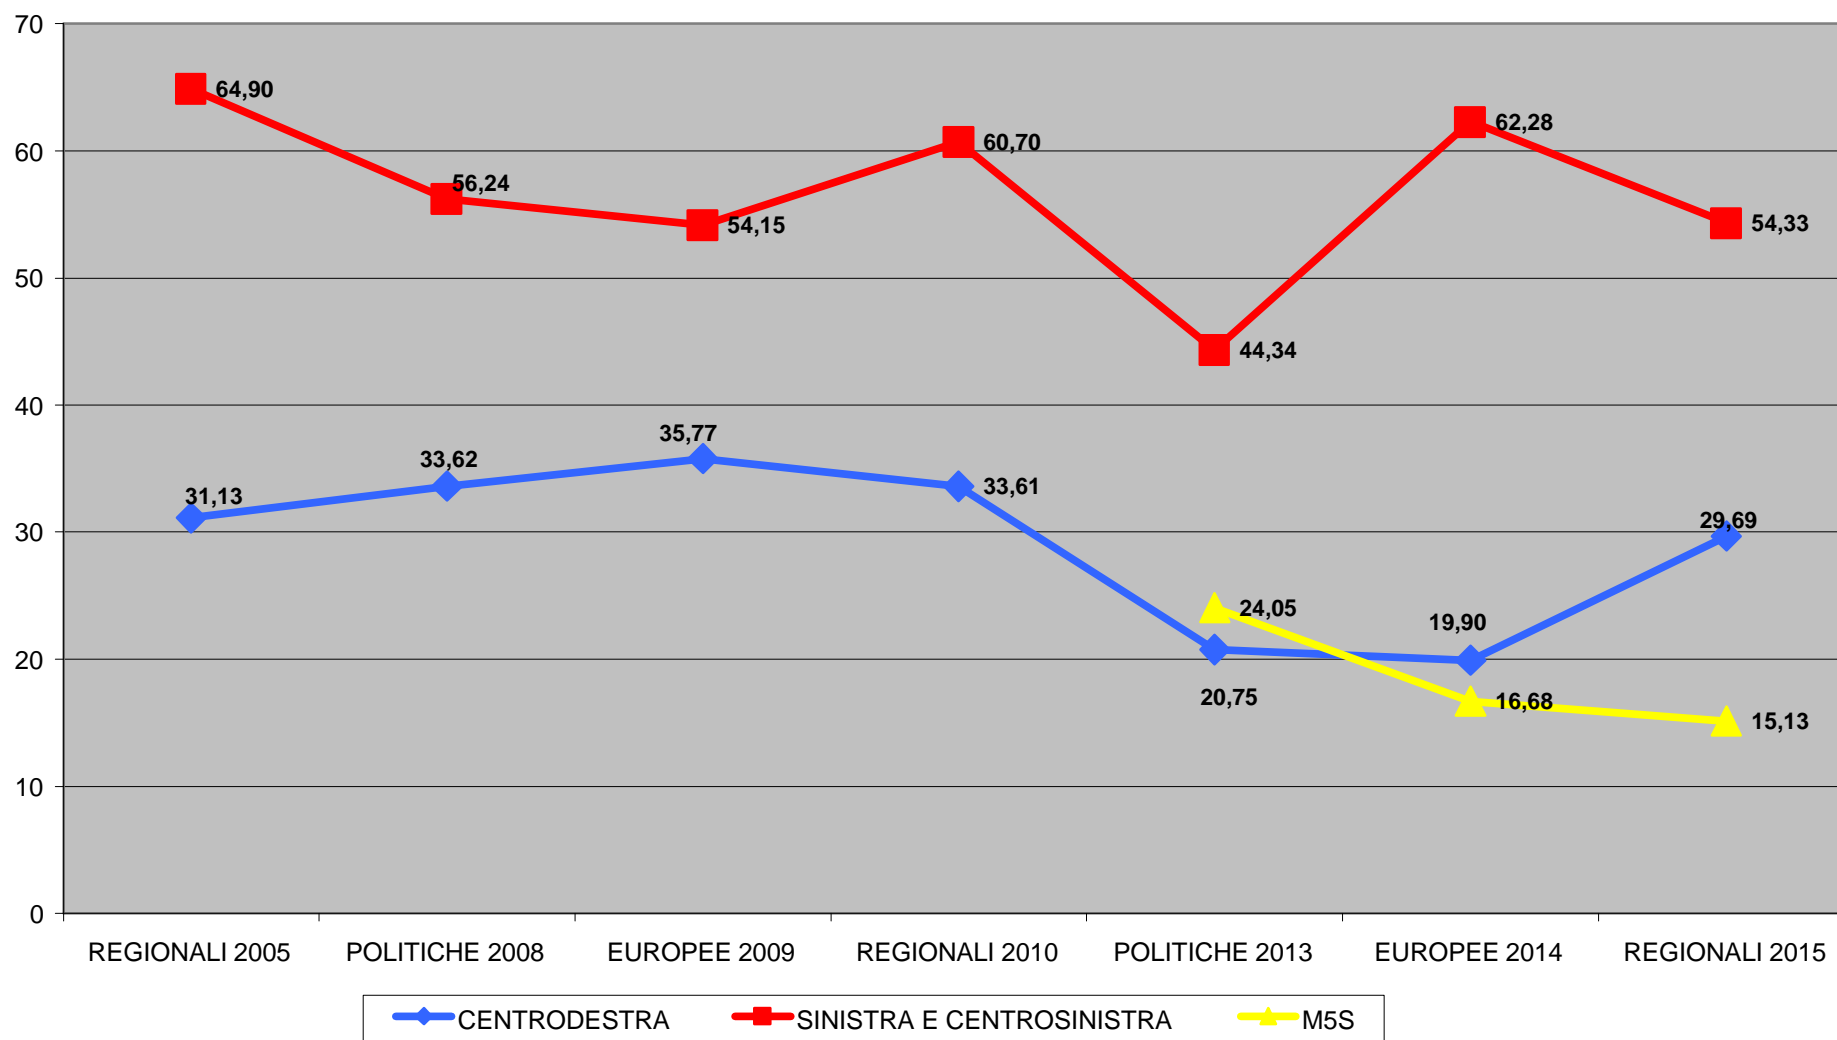

FIG. 4 - ELEZIONI IN TOSCANA - percentuali di voto per aree politiche

FIG. 5 - ELEZIONI IN TOSCANA - voti in valori assoluti per aree politiche

IL VOTO NELLE CIRCOSCRIZIONI

Dati 2015-2014-2013-2010

Provincia di Arezzo

Circoscrizione di AREZZO

REGIONALI 2015			EUROPEE 2014		
	v.a.	%		v.a.	%
PARTITO DEMOCRATICO	58.120	46,15	PARTITO DEMOCRATICO	101.676	57,31
MOVIMENTO 5 STELLE BEPPEGRILLO.IT	16.412	13,03	MOVIMENTO 5 STELLE BEPPEGRILLO.IT	28.943	16,31
FORZA ITALIA	16.438	13,05	FORZA ITALIA	22.457	12,66
SI' - TOSCANA A SINISTRA	5.081	4,03	L'ALTRA EUROPA CON TSIPRAS	6.710	3,78
LEGA NORD - SALVINI	19.863	15,77	LEGA NORD-DIE FREIHEITLICHEN-BASTA EURO	5.658	3,19
PASSIONE PER LA TOSCANA	1.164	0,92	NUOVO CENTRO DESTRA - UDC	4.816	2,71
FRATELLI D'ITALIA - ALLEANZA NAZIONALE	4.750	3,77	FRATELLI D'ITALIA - ALLEANZA NAZIONALE	4.141	2,33
POPOLO TOSCANO-RIFORMISTI 2020	2.292	1,82			
LEGA TOSCANA-PIU' TOSCANA	1.152	0,91			
DEMOCRAZIA DIRETTA	675	0,54			
			VERDI EUROPEI-GREEN ITALIA	1.233	0,70
			ITALIA DEI VALORI	935	0,53
			SCELTA EUROPEA	578	0,33
			IO CAMBIO - MAIE	263	0,15
TOTALE VOTI VALIDI	125.947	100	TOTALE VOTI VALIDI	177.410	100,00
Elettori	271.410		Elettori	269.318	
Votanti	138.493	51,03	Votanti	185.376	68,83
Voti solo ai candidati presidente	3.336				
Bianche	3.965	2,86	Bianche	3.409	1,84
Contestate e non assegnate	9				
Nulle	5.236	3,78	Schede non valide (bianche+nulle)	7.966	4,30